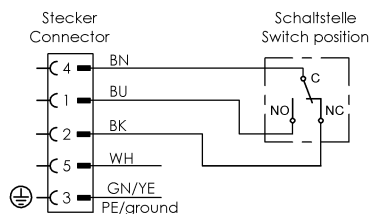

Кулачковые выключатели
BNS 813-99-K-48-S80
 Код заказа: BNS03T2

Указанное значение МТТФ / В10d не гарантирует каких-либо свойств и/или срока службы; речь идет только об экспериментальных данных, не имеющих обязательного характера. Эти данные не продлевают срок давности по гарантийным претензиям и не влияют на него каким-либо иным образом.

Следует особо отметить, что указанные здесь продукты не являются элементами обеспечения безопасности в смысле Директивы 2006/42/ЕС ст. 2с. Тем не менее, двухканальная схема использования продукции позволяет реализовать структуры, соответствующие стандарту EN 13849-1, с высоким уровнем производительности.

Connector view

Вид в сторону штекера

Wiring Diagram

PE mit Gehäuse verbunden
 ground connected to housing