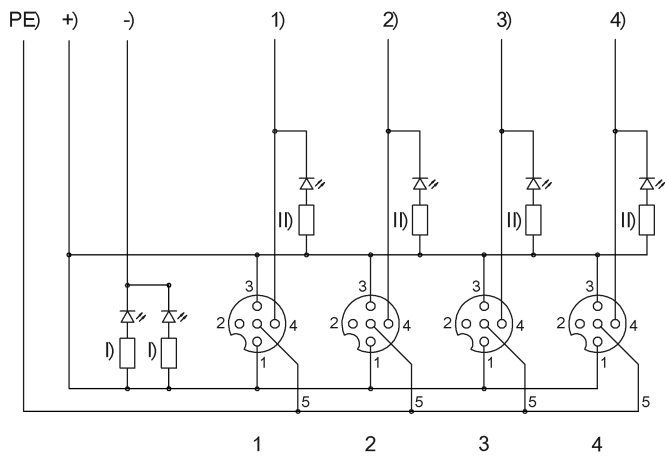

Mechanical data

Длина кабеля	5.00 m
Заливка	да
Крепление	3 x M4
Момент затяжки	1.2 Нм ±0,2 (M4)
Момент затяжки кабельного соединителя	0,6 Нм + 0,1 Нм (штекерный разъем M12)
Оболочка кабеля, цвет	черный
Размеры	105 x 58 x 25 mm
Свойства кабеля	пригодность для тяговых цепей

Output/Interface

Переключающий выход	NPN Замыкающий контакт (NO)
---------------------	-----------------------------

Remarks

Конструкция кабеля по UL-AWM 21198/10493
 Оболочка кабеля PUR полиэфируретан DIN VDE 0250, часть 818
 Кабель невоспламеняемый по DIN VDE 0472, часть 804
 Материал кабеля не содержит галогена

Connector view

Конт. 1: +24 В Конт. 3: 0 В Конт. 4:
 замыкающий Конт. 5: PE Порты ввода/вывода

Wiring Diagram

-) синий 1,00 мм² +) коричневый 1,00 мм² I) СИД зеленый II) СИД желтый PE) зеленый/желтый 1,00 мм² 1) белый 2) зеленый 3) желтый 4) серый