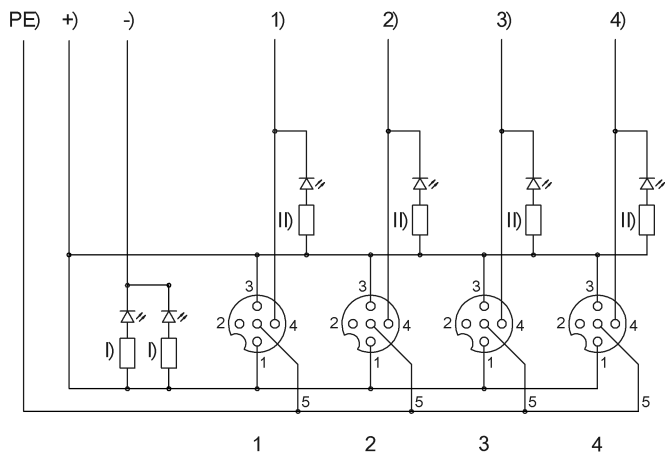

Mechanical data

Длина кабеля	10.00 m
Заливка	да
Крепление	3 x M4
Момент затяжки	1.2 Нм ±0,2 (M4)
Момент затяжки кабельного соединителя	0,6 Нм + 0,1 Нм (штекерный разъем M12)
Оболочка кабеля, цвет	черный
Размеры	105 x 58 x 25 mm
Свойства кабеля	пригодность для тяговых цепей

Output/Interface

Переключающий выход	NPN Замыкающий контакт (NO)
---------------------	-----------------------------

Remarks

Конструкция кабеля по UL-AWM 21198/10493
 Оболочка кабеля PUR полиэфируретан DIN VDE 0250, часть 818
 Кабель невоспламеняемый по DIN VDE 0472, часть 804
 Материал кабеля не содержит галогена

Connector view

Конт. 1: +24 В Конт. 3: 0 В Конт. 4:
 замыкающий Конт. 5: PE Порты ввода/вывода

Wiring Diagram

-) синий 1,00 мм² +) коричневый 1,00 мм² I) СИД зеленый II) СИД желтый PE) зеленый/желтый 1,00 мм² 1) белый 2) зеленый 3) желтый 4) серый