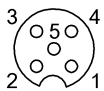

Remarks

Конструкция кабеля по UL-AWM 21198/10493
Оболочка кабеля PUR полиэфируретан DIN VDE 0250, часть 818
Кабель невоспламеняемый по DIN VDE 0472, часть 804
Материал кабеля не содержит галогена

Connector view

Конт. 1: +24 В Конт. 3: 0 В Конт. 4:
замыкающий Конт. 5: PE Порты ввода/вывода