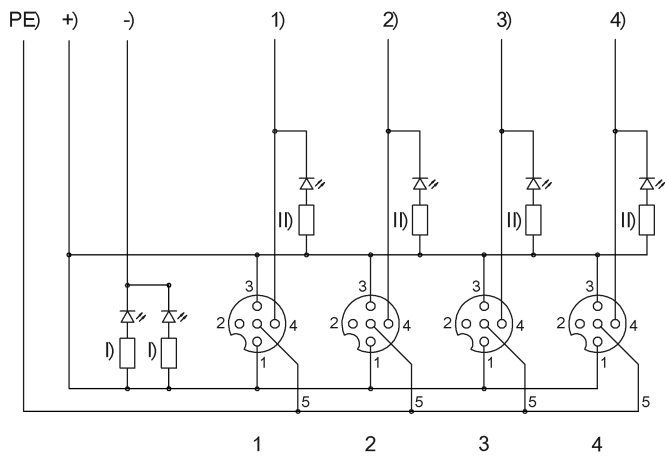

Mechanical data

Длина кабеля	15.00 m
Заливка	да
Крепление	3 x M4
Момент затяжки	1.2 Нм ±0,2 (M4)
Момент затяжки кабельного соединителя	0,6 Нм + 0,1 Нм (штекерный разъем M12)
Оболочка кабеля, цвет	черный
Размеры	105 x 58 x 25 mm
Свойства кабеля	пригодность для тяговых цепей

Output/Interface

Переключающий выход	NPN Замыкающий контакт (NO)
---------------------	-----------------------------

Remarks

Конструкция кабеля по UL-AWM 21198/10493
 Оболочка кабеля PUR полиэфируретан DIN VDE 0250, часть 818
 Кабель невоспламеняемый по DIN VDE 0472, часть 804
 Материал кабеля не содержит галогена

Connector view

Конт. 1: +24 В Конт. 3: 0 В Конт. 4:
 замыкающий Конт. 5: PE Порты ввода/вывода

Wiring Diagram

-) синий 1,00 мм² +) коричневый 1,00 мм² I) СИД зеленый II) СИД желтый PE) зеленый/желтый 1,00 мм² 1) белый 2) зеленый 3) желтый 4) серый