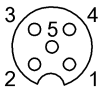

Remarks

Конструкция кабеля по UL-AWM 21198/10493
Оболочка кабеля PUR полиэфируретан DIN VDE 0250, часть 818
Кабель невоспламеняемый по DIN VDE 0472, часть 804
Материал кабеля не содержит галогена

Connector view

Конт. 1: +24 В Конт. 3: 0 В Конт. 4:
замыкающий Конт. 5: PE Порты ввода/вывода