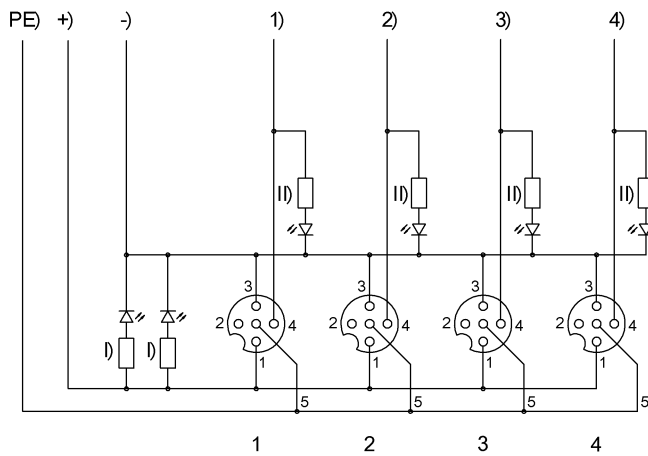

Mechanical data

Длина кабеля	10.00 m
Заливка	да
Крепление	3 x M4
Момент затяжки	1.2 Нм ±0,2 (M4)
Момент затяжки кабельного соединителя	0,6 Нм + 0,1 Нм (штекерный разъем M12)
Оболочка кабеля, цвет	черный
Размеры	105 x 58 x 25 mm
Свойства кабеля	пригодность для тяговых цепей

Output/Interface

Переключающий выход	PNP Замыкающий контакт (NO)
---------------------	-----------------------------

Remarks

Конструкция кабеля по UL-AWM 21198/10493
 Оболочка кабеля PUR полиэфируретан DIN VDE 0250, часть 818
 Кабель невоспламеняемый по DIN VDE 0472, часть 804
 Материал кабеля не содержит галогена

Connector view

Конт. 1: +24 В Конт. 3: 0 В Конт. 4:
 замыкающий Конт. 5: PE Порты ввода/вывода

Wiring Diagram

-) синий 1,00 мм² +) коричневый 1,00 мм² I) СИД зеленый II) СИД желтый PE) зеленый/желтый 1,00 мм² 1) белый 2) зеленый 3) желтый 4) серый