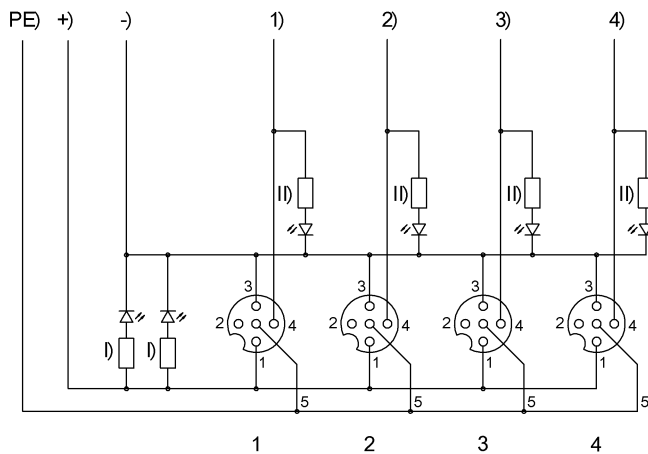

Mechanical data

Длина кабеля	15.00 m
Заливка	да
Крепление	3 x M4
Момент затяжки	1.2 Нм ±0,2 (M4)
Момент затяжки кабельного соединителя	0,6 Нм + 0,1 Нм (штекерный разъем M12)
Оболочка кабеля, цвет	черный
Размеры	105 x 58 x 25 mm
Свойства кабеля	пригодность для тяговых цепей

Output/Interface

Переключающий выход	PNP Замыкающий контакт (NO)
---------------------	-----------------------------

Remarks

Конструкция кабеля по UL-AWM 21198/10493
 Оболочка кабеля PUR полиэфируретан DIN VDE 0250, часть 818
 Кабель невоспламеняемый по DIN VDE 0472, часть 804
 Материал кабеля не содержит галогена

Connector view

Конт. 1: +24 В Конт. 3: 0 В Конт. 4:
 замыкающий Конт. 5: PE Порты ввода/вывода

Wiring Diagram

-) синий 1,00 мм² +) коричневый 1,00 мм² I) СИД зеленый II) СИД желтый PE) зеленый/желтый 1,00 мм² 1) белый 2) зеленый 3) желтый 4) серый