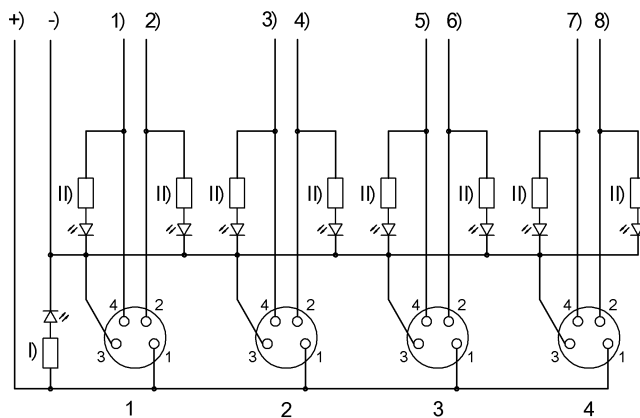

Mechanical data

Длина кабеля	10.00 m
Заливка	да
Крепление	2 x M4
Момент затяжки	1.2 Нм ±0,2 (M4)
Момент затяжки кабельного соединителя	0,4 Нм + 0,1 Нм (штекерный разъем M8)
Оболочка кабеля, цвет	черный
Размеры	91 x 30 x 23 mm
Свойства кабеля	пригодность для тяговых цепей

Remarks

Оболочка кабеля PUR полиэфируретан DIN VDE 0250, часть 818
 Кабель невоспламеняемый по UL 1581 + IEC 60332-1
 Конструкция кабеля по UL-AWM 20549/10493

Connector view

Конт. 1: +24 В Конт. 2: размыкающий Конт. 3: 0
 В Конт. 4: замыкающий Порты ввода/вывода

Wiring Diagram

-) синий 0,75 мм² +) коричневый 0,75 мм² I) СИД зеленый II) СИД желтый 1) белый 2) серый/розовый 3) зеленый 4) красный/синий 5) желтый 6) белый/зеленый 7) серый 8) коричневый/зеленый