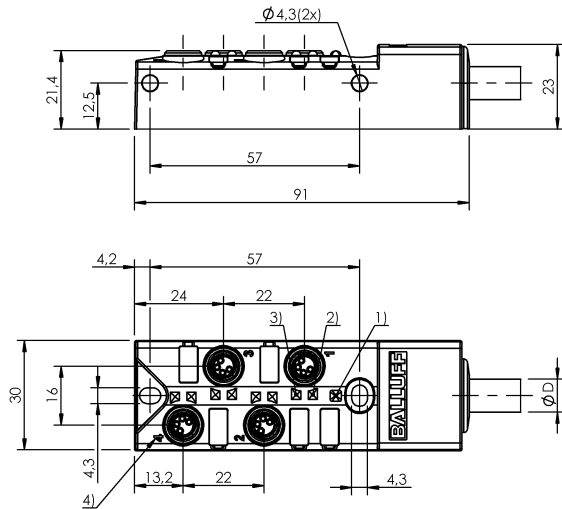

Пассивные распределители
BPI 4M304P-5K-B0-KPXA0-150
Код заказа: BPI00CH

BALLUFF

1) Индикатор работы зеленый 2) СИД желтый для сигнала 1 (замыкатель) 3) СИД желтый для сигнала 2 (размыкатель) 4) Нумерация гнезд

Display/Operation

Индикатор функции переключения	8 СД желтых
Индикация рабочего напряжения	СД зеленый

Electrical connection

Гнезда разъема	4x M8x1-Гнездо, 4--конт.
Диаметр кабеля D	6.80 mm ±0.2 mm
Кабель	PUR черный, 15.00 m, пригодность для тяговых цепей
Кабель, радиус изгиба мин., гибкая прокладка	15 x D
Кабель, циклы изгиба, мин	2 млн.
Количество проводников	10
Сечение проводника	0.34 mm² + 0.75 mm²

Electrical data

Выходной ток, макс.	3 A
Рабочее напряжение U_b	10...30 VDC
Расчетное рабочее напряжение U_e	24 V
Сопротивление изоляции	≥ 10 ГОм
Суммарный ток, макс.	8 A

Environmental conditions

Степень защиты IEC 60529	IP67 в привернутом состоянии
Температура кабеля, гибкая прокладка	-5...80 °C
Температура кабеля, тяговая цепь	-5...60 °C
Температура кабеля, фиксированная прокладка	-25...80 °C

General data

Комплект поставки	Маркировочные таблички (11 шт.) Колпачок (3 шт.)
Разрешение на эксплуатацию/конформность	CE

Material

Материал держателя контактов	PBT
Материал контактов	CuSn6, подслоно никелир.
Материал корпуса	PBT, GF
Материал оболочки кабеля	PUR

Mechanical data

Длина кабеля	15.00 m
Заливка	да
Крепление	2 x M4
Момент затяжки	1.2 Нм ±0,2 (M4)
Момент затяжки кабельного соединителя	0,4 Нм + 0,1 Нм (штекерный разъем M8)
Оболочка кабеля, цвет	черный
Размеры	91 x 30 x 23 mm
Свойства кабеля	пригодность для тяговых цепей

Remarks

Оболочка кабеля PUR полиэфируретан DIN VDE 0250, часть 818
Кабель невоспламеняемый по UL 1581 + IEC 60332-1
Конструкция кабеля по UL-AWM 20549/10493