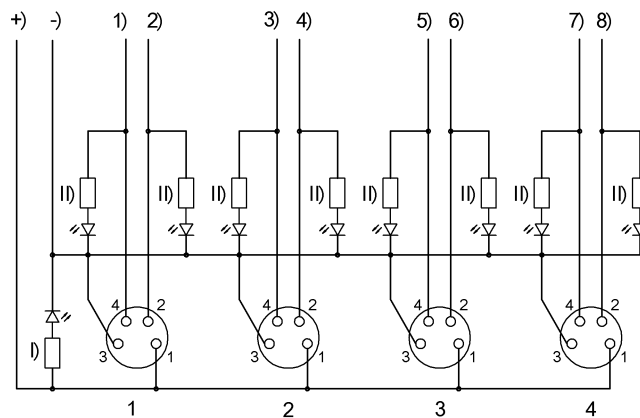

Mechanical data

Длина кабеля	15.00 m
Заливка	да
Крепление	2 x M4
Момент затяжки	1.2 Нм ±0,2 (M4)
Момент затяжки кабельного соединителя	0,4 Нм + 0,1 Нм (штекерный разъем M8)
Оболочка кабеля, цвет	черный
Размеры	91 x 30 x 23 mm
Свойства кабеля	пригодность для тяговых цепей

Remarks

Оболочка кабеля PUR полиэфируретан DIN VDE 0250, часть 818
 Кабель невоспламеняемый по UL 1581 + IEC 60332-1
 Конструкция кабеля по UL-AWM 20549/10493

Connector view

Конт. 1: +24 В Конт. 2: размыкающий Конт. 3: 0
 В Конт. 4: замыкающий Порты ввода/вывода

Wiring Diagram

-) синий 0,75 мм² +) коричневый 0,75 мм² I) СИД зеленый II) СИД желтый 1) белый 2) серый/розовый 3) зеленый 4) красный/синий 5) желтый 6) белый/зеленый 7) серый 8) коричневый/зеленый