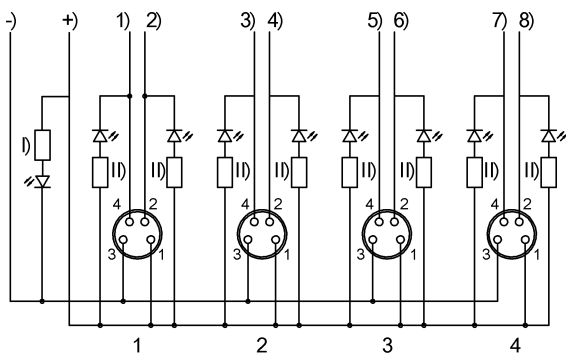

Mechanical data

Длина кабеля	10.00 m
Заливка	да
Крепление	2 x M4
Момент затяжки	1.2 Нм ±0,2 (M4)
Момент затяжки кабельного соединителя	0,4 Нм + 0,1 Нм (штекерный разъем M8)
Оболочка кабеля, цвет	черный
Размеры	91 x 30 x 23 mm
Свойства кабеля	пригодность для тяговых цепей

Remarks

Оболочка кабеля PUR полиэфируретан DIN VDE 0250, часть 818
 Кабель невоспламеняемый по UL 1581 + IEC 60332-1
 Конструкция кабеля по UL-AWM 20549/10493

Connector view

Конт. 1: +24 В Конт. 2: размыкающий Конт. 3: 0
 В Конт. 4: замыкающий Порты ввода/вывода

Wiring Diagram

-) синий 0,75 мм² +) коричневый 0,75 мм² I) СИД зеленый II) СИД желтый 1) белый 2) серый/розовый 3) зеленый 4) красный/синий 5) желтый 6) белый/зеленый 7) серый 8) коричневый/зеленый