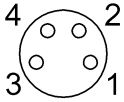

Connector view

Конт. 1: +24 В Конт. 2: размыкающий Конт. 3: 0
В Конт. 4: замыкающий Порты ввода/вывода