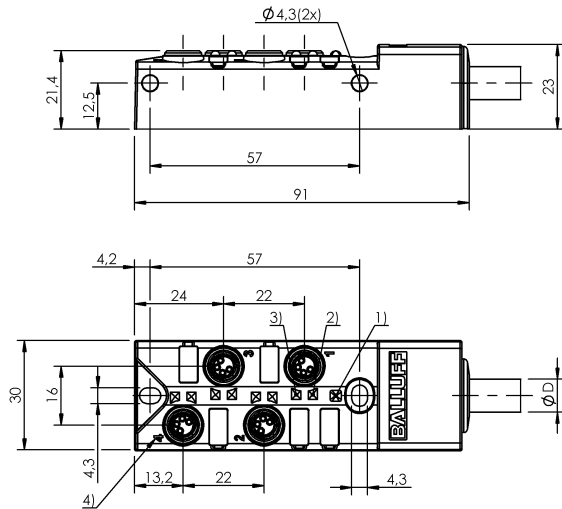

Пассивные распределители
BPI 4M304N-5K-B0-KPXA0-100
Код заказа: BPI00CK

BALLUFF

1) Индикатор работы зеленый 2) СИД желтый для сигнала 1 (замыкатель) 3) СИД желтый для сигнала 2 (размыкатель) 4) Нумерация гнезд

Display/Operation

Индикатор функции переключения	8 СД желтых
Индикация рабочего напряжения	СД зеленый

Electrical connection

Гнезда разъема	4x M8x1-Гнездо, 4--конт.
Диаметр кабеля D	6.80 mm ±0.2 mm
Кабель	PUR черный, 10.00 m, пригодность для тяговых цепей
Кабель, радиус изгиба мин., гибкая прокладка	15 x D
Кабель, циклы изгиба, мин	2 млн.
Количество проводников	10
Сечение проводника	0.34 mm² + 0.75 mm²

Electrical data

Выходной ток, макс.	3 A
Рабочее напряжение U_b	10...30 VDC
Расчетное рабочее напряжение U_e	24 V
Сопротивление изоляции	≥ 10 ГОм
Суммарный ток, макс.	8 A

Environmental conditions

Степень защиты IEC 60529	IP67 в привернутом состоянии
Температура кабеля, гибкая прокладка	-5...80 °C
Температура кабеля, тяговая цепь	-5...60 °C
Температура кабеля, фиксированная прокладка	-25...80 °C

General data

Комплект поставки	Маркировочные таблички (11 шт.) Колпачок (3 шт.)
Разрешение на эксплуатацию/конформность	CE

Material

Материал держателя контактов	PBT
Материал контактов	CuSn6, подслоно никелир.
Материал корпуса	PBT, GF
Материал оболочки кабеля	PUR

Mechanical data

Длина кабеля	10.00 m
Заливка	да
Крепление	2 x M4
Момент затяжки	1.2 Нм ±0,2 (M4)
Момент затяжки кабельного соединителя	0,4 Нм + 0,1 Нм (штекерный разъем M8)
Оболочка кабеля, цвет	черный
Размеры	91 x 30 x 23 mm
Свойства кабеля	пригодность для тяговых цепей

Remarks

Оболочка кабеля PUR полиэфируретан DIN VDE 0250, часть 818
Кабель невоспламеняемый по UL 1581 + IEC 60332-1
Конструкция кабеля по UL-AWM 20549/10493