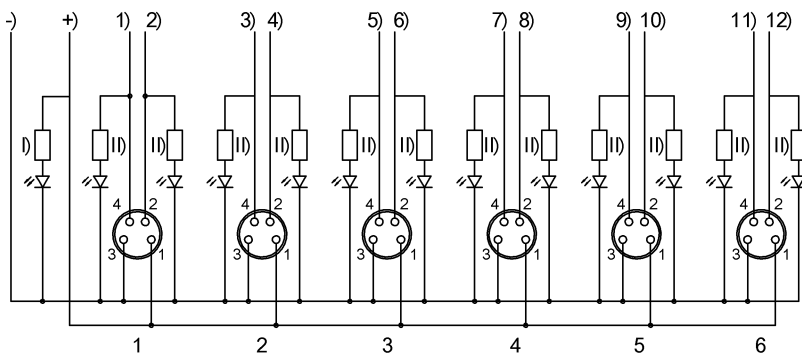

Mechanical data

Длина кабеля	5.00 m
Заливка	да
Крепление	2 x M4
Момент затяжки	1.2 Нм ±0,2 (M4)
Момент затяжки кабельного соединителя	0,4 Нм + 0,1 Нм (штекерный разъем M8)
Оболочка кабеля, цвет	черный
Размеры	113 x 30 x 23 mm
Свойства кабеля	пригодность для тяговых цепей

Remarks

Оболочка кабеля PUR полиэфируретан DIN VDE 0250, часть 818
 Кабель невоспламеняемый по UL 1581 + IEC 60332-1
 Конструкция кабеля по UL-AWM 20549/10493

Connector view

Конт. 1: +24 В Конт. 2: размыкающий Конт. 3: 0
 В Конт. 4: замыкающий Порты ввода/вывода

Wiring Diagram

-) синий 0,75 мм² +) коричневый 0,75 мм² I) СИД зеленый II) СИД желтый 1) белый 2) серый/розовый 3) зеленый 4) красный/синий 5) желтый 6) белый/зеленый 7) серый 8) коричневый/зеленый 9) розовый 10) белый/желтый 11) красный 12) желтый/коричневый