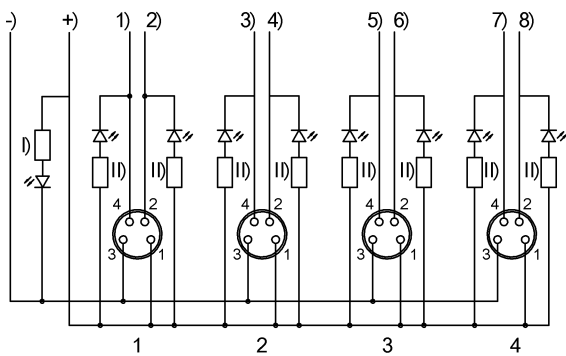

Mechanical data

Длина кабеля	3.00 m
Заливка	да
Крепление	2 x M4
Момент затяжки	1.2 Нм ±0,2 (M4)
Момент затяжки кабельного соединителя	0,4 Нм + 0,1 Нм (штекерный разъем M8)
Оболочка кабеля, цвет	черный
Размеры	91 x 30 x 23 mm
Свойства кабеля	пригодность для тяговых цепей

Remarks

Оболочка кабеля PUR полиэфируретан DIN VDE 0250, часть 818
 Кабель невоспламеняемый по UL 1581 + IEC 60332-1
 Конструкция кабеля по UL-AWM 20549/10493

Connector view

Конт. 1: +24 В Конт. 2: размыкающий Конт. 3: 0
 В Конт. 4: замыкающий Порты ввода/вывода

Wiring Diagram

-) синий 0,75 мм² +) коричневый 0,75 мм² I) СИД зеленый II) СИД желтый 1) белый 2) серый/розовый 3) зеленый 4) красный/синий 5) желтый 6) белый/зеленый 7) серый 8) коричневый/зеленый