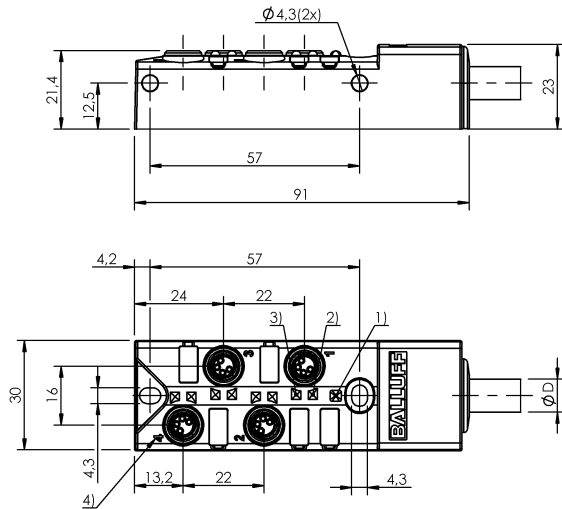

Пассивные распределители
BPI 4M304N-5K-B0-KPXA0-030
Код заказа: BPI00HN

BALLUFF

1) Индикатор работы зеленый 2) СИД желтый для сигнала 1 (замыкатель) 3) СИД желтый для сигнала 2 (размыкатель) 4) Нумерация гнезд

Display/Operation

Индикатор функции переключения	8 СД желтых
Индикация рабочего напряжения	СД зеленый

Electrical connection

Гнезда разъема	4x M8x1-Гнездо, 4--конт.
Диаметр кабеля D	6.80 mm ±0.2 mm
Кабель	PUR черный, 3.00 m, пригодность для тяговых цепей
Кабель, радиус изгиба мин., гибкая прокладка	15 x D
Кабель, циклы изгиба, мин	2 млн.
Количество проводников	10
Сечение проводника	0.34 mm² + 0.75 mm²

Electrical data

Выходной ток, макс.	3 A
Рабочее напряжение U_B	10...30 VDC
Расчетное рабочее напряжение U_e	24 V
Сопротивление изоляции	≥ 10 ГОм
Суммарный ток, макс.	8 A

Environmental conditions

Степень защиты IEC 60529	IP67 в привернутом состоянии
Температура кабеля, гибкая прокладка	-5...80 °C
Температура кабеля, тяговая цепь	-5...60 °C
Температура кабеля, фиксированная прокладка	-25...80 °C

General data

Комплект поставки	Маркировочные таблички (11 шт.) Колпачок (3 шт.)
Разрешение на эксплуатацию/конформность	CE

Material

Материал держателя контактов	PBT
Материал контактов	CuSn6, подслоно никелир.
Материал корпуса	PBT, GF
Материал оболочки кабеля	PUR

Mechanical data

Длина кабеля	3.00 m
Заливка	да
Крепление	2 x M4
Момент затяжки	1.2 Нм ±0,2 (M4)
Момент затяжки кабельного соединителя	0,4 Нм + 0,1 Нм (штекерный разъем M8)
Оболочка кабеля, цвет	черный
Размеры	91 x 30 x 23 mm
Свойства кабеля	пригодность для тяговых цепей

Remarks

Оболочка кабеля PUR полиэфируретан DIN VDE 0250, часть 818
Кабель невоспламеняемый по UL 1581 + IEC 60332-1
Конструкция кабеля по UL-AWM 20549/10493