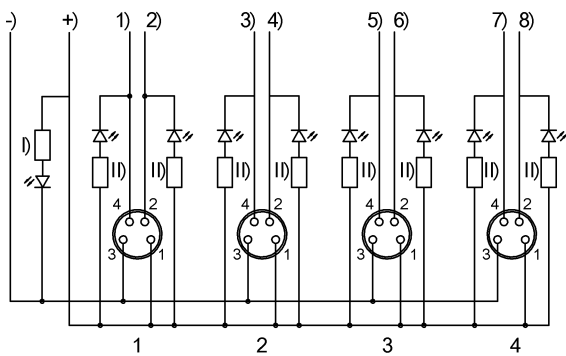

Connector view

Конт. 1: +24 В Конт. 2: размыкающий Конт. 3: 0
В Конт. 4: замыкающий Порты ввода/вывода

Wiring Diagram

-) синий 0,75 мм² +) коричневый 0,75 мм² I) СИД зеленый II) СИД желтый 1) белый 2) серый/розовый 3) зеленый 4) красный/синий 5) желтый 6) белый/зеленый 7) серый 8) коричневый/зеленый