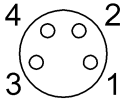

Connector view

Конт. 1: +24 В Конт. 2: размыкающий Конт. 3: 0
В Конт. 4: замыкающий Порты ввода/вывода

Wiring Diagram