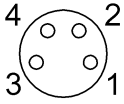

Connector view

Конт. 1: +24 В Конт. 2: размыкающий Конт. 3: 0
В Конт. 4: замыкающий Порты ввода/вывода