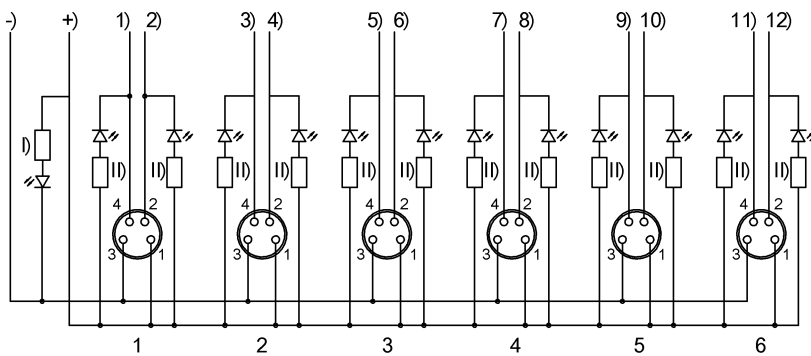

Mechanical data

Длина кабеля	3.00 m
Заливка	да
Крепление	2 x M4
Момент затяжки	1.2 Нм ±0,2 (M4)
Момент затяжки кабельного соединителя	0,4 Нм + 0,1 Нм (штекерный разъем M8)
Оболочка кабеля, цвет	черный
Размеры	113 x 30 x 23 mm
Свойства кабеля	пригодность для тяговых цепей

Remarks

Оболочка кабеля PUR полиэфируретан DIN VDE 0250, часть 818
 Кабель невоспламеняемый по UL 1581 + IEC 60332-1
 Конструкция кабеля по UL-AWM 20549/10493

Connector view

Конт. 1: +24 В Конт. 2: размыкающий Конт. 3: 0
 В Конт. 4: замыкающий Порты ввода/вывода

Wiring Diagram

-) синий 0,75 мм² +) коричневый 0,75 мм² I) СИД зеленый II) СИД желтый 1) белый 2) серый/розовый 3) зеленый 4) красный/синий 5) желтый 6) белый/зеленый 7) серый 8) коричневый/зеленый 9) розовый 10) белый/желтый 11) красный 12) желтый/коричневый