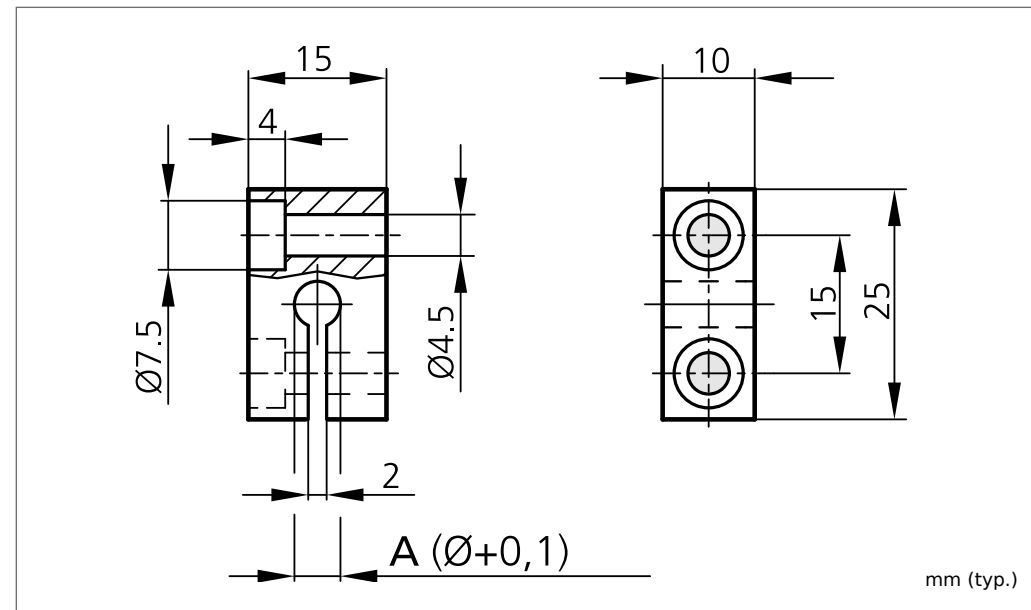

200799

Technische Daten (typ.)	Technical data (typ.)	Caractéristique techniques	
Befestigung	Mounting	Montage	Bohrung/hole/Orifice, Klemmschraube/Locking screw/Vis de blocage
Größe	Size	Dimensions	15 x 10 x 25 mm, 5,6 mm
Gehäusematerial	Casing material	Matériau du boîtier	Aluminium schwarz/black/noir eloxiert/anodized/anodisé
Lochabstand	Hole spacing	Espacement d'orifices	15 mm