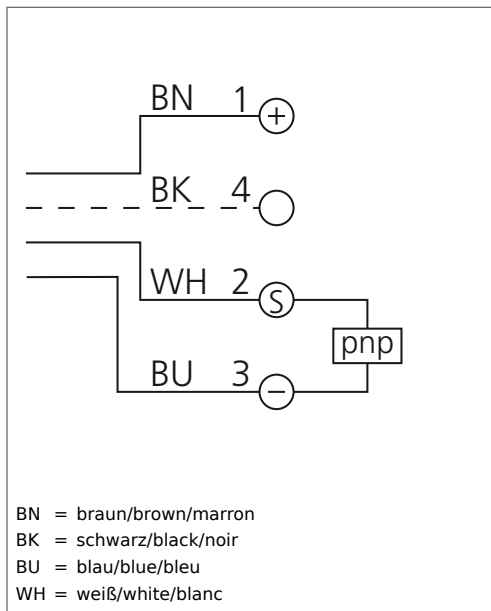

ORV 18 M 2000 P1K-IBSL

Reflexionslichtschränke

Retroreflective Sensor

Détecteur réflex

di-soric GmbH & Co. KG
Steinbeisstraße 6
DE-73660 Urbach
Fon: +49 (0) 71 81 / 98 79 - 0
Fax: +49 (0) 71 81 / 98 79 - 179
info@di-soric.com
www.di-soric.com

201476

Technische Daten (typ.)	Technical data (typ.)	Caractéristique techniques	+20°C, 24V DC
Betriebsspannung	Service voltage	Tension d'alimentation	10 ... 36 V DC
Schaltausgang	Switching output	Commutation de sortié	pnp, 200 mA, NC
Eigenstromaufnahme	Internal power consumption	Courant absorbé	< 20 mA
Umgebungstemperatur	Ambient temperature	Température d'utilisation	-25 ... +55 °C
Schutzart	Protection class	Indice de protection	IP 67

Sicherheitshinweis
Diese Geräte sind nicht zulässig für Sicherheitsanwendungen, insbesondere bei denen die Sicherheit von Personen von der Gerätefunktion abhängig ist. Der Einsatz der Geräte muss durch Fachpersonal erfolgen. Reparatur nur durch di-soric.

Safety instructions
The Instruments are not to be used for safety applications, in particular applications in which safety of persons depends on proper operation of the instruments. These instruments shall exclusively be used by qualified personnel. Repair only by di-soric.

Instructions de sûreté
La mise en œuvre de ces appareils doit être effectuée par du personnel qualifié. Ils ne doivent pas être utilisées pour des applications dans lesquelles la sécurité des personnes dépend du bon fonctionnement du matériel. La réparation est effectuée uniquement par di-soric.