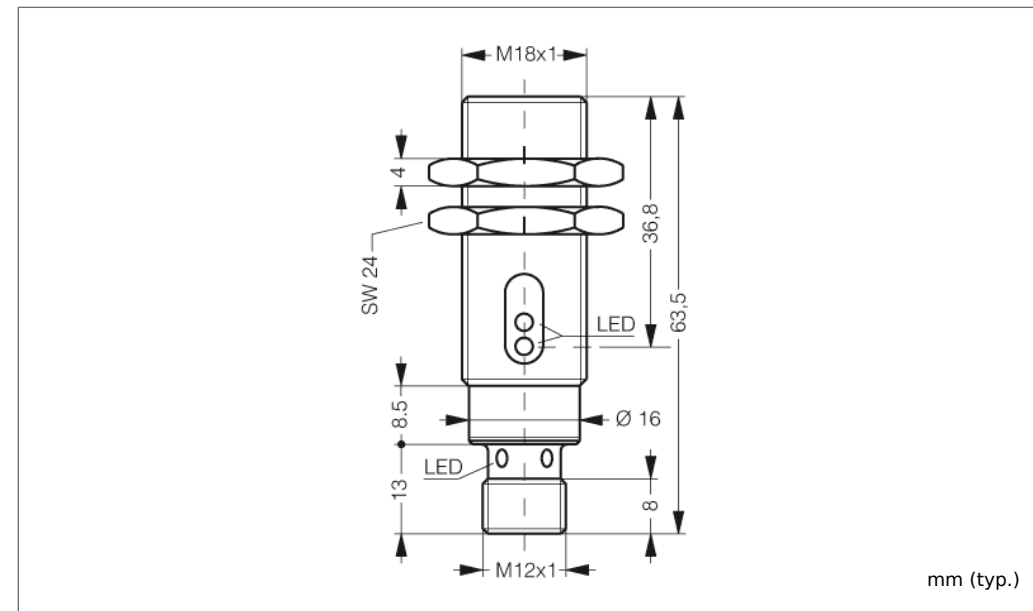

ORV 18 M 2000 P1K-IBSL

Reflexionslichtschränke

Retroreflective Sensor

Détecteur réflex

di-soric GmbH & Co. KG
Steinbeisstraße 6
DE-73660 Urbach
Fon: +49 (0) 71 81 / 98 79 - 0
Fax: +49 (0) 71 81 / 98 79 - 179
info@di-soric.com
www.di-soric.com

201476

Technische Daten (typ.)	Technical data (typ.)	Caractéristique techniques	+20°C, 24V DC
Betriebsspannung	Service voltage	Tension d'alimentation	10 ... 36 V DC
Schaltausgang	Switching output	Commutation de sortié	pnp, 200 mA, NC
Eigenstromaufnahme	Internal power consumption	Courant absorbé	< 20 mA
Umgebungstemperatur	Ambient temperature	Température d'utilisation	-25 ... +55 °C
Schutzart	Protection class	Indice de protection	IP 67

Sicherheitshinweis
Diese Geräte sind nicht zulässig für Sicherheitsanwendungen, insbesondere bei denen die Sicherheit von Personen von der Gerätefunktion abhängig ist. Der Einsatz der Geräte muss durch Fachpersonal erfolgen. Reparatur nur durch di-soric.

Safety instructions
The Instruments are not to be used for safety applications, in particular applications in which safety of persons depends on proper operation of the instruments. These instruments shall exclusively be used by qualified personnel. Repair only by di-soric.

Instructions de sûreté
La mise en œuvre de ces appareils doit être effectuée par du personnel qualifié. Ils ne doivent pas être utilisées pour des applications dans lesquelles la sécurité des personnes dépend du bon fonctionnement du matériel. La réparation est effectuée uniquement par di-soric.