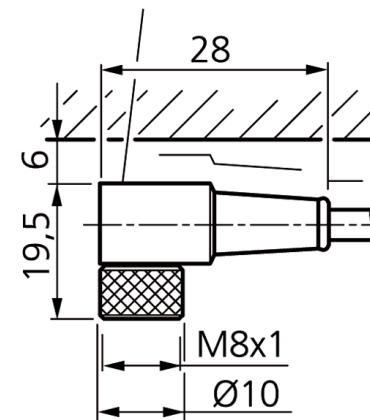

201718

BN = braun/brown/marron
 BK = schwarz/black/noir
 BU = blau/blue/bleu

2 x LED
 nur bei / only with
 TKxM-W-.../LP

mm (typ.)

Technische Daten (typ.)	Technical data (typ.)	Caractéristique techniques	+20°C, 24V DC
Länge	Length	Longueur	5.000 mm
Besonderheiten	Characteristics	Caractéristiques	Metallmutter/metal coupling ring/Écrou métallique
Betriebsspannung	Service voltage	Tension d'alimentation	< 30 V DC
Umgebungstemperatur	Ambient temperature	Température d'utilisation	-30 ... +80°C (fest)/-30 ... +80°C (fixed), -5 ... +80°C (bewegt)/-5 ... +80°C (moved)
Schutzart	Protection class	Indice de protection	IP 67, (bei Anzugsmoment 0,4 Nm)/(at tightening torque 0,4 Nm)/(serrage au couple 0,4 Nm)
Material	Material	Matériau	Stecker PU / Kabel PVC, PU-ummantelt/Connector PU / cable PVC, PU coating/Unité centrale de connecteur/PVC de câble, enduit d'unité centrale
Anschluss	Connection	Connexion	Stecker/Connector/Connecteur, M8, 3-polig/3-poled/3 pôles
Schleppkettenwerte	Drag chain properties		2 Mio, 70 mm