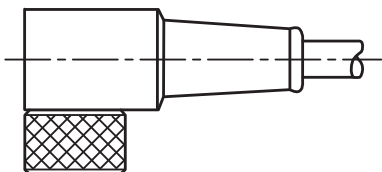

TKHM-W-5/LP
Anschlusskabel
Connecting Cable
Câble de connexion

di-soric GmbH & Co. KG
Steinbeisstraße 6
DE-73660 Urbach
Fon: +49 (0) 71 81 / 98 79 - 0
Fax: +49 (0) 71 81 / 98 79 - 179
info@di-soric.com
www.di-soric.com

201718

BN = braun/brown/marron
BK = schwarz/black/noir
BU = blau/blue/bleu