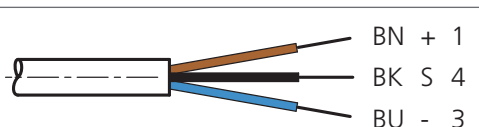

201718

BN = braun/brown/marron
 BK = schwarz/black/noir
 BU = blau/blue/bleu

2 x LED
 nur bei / only with
 TKxM-W-.../LP

mm (typ.)

Technische Daten (typ.)	Technical data (typ.)	Caractéristique techniques	+20°C, 24V DC
Länge	Length	Longueur	5.000 mm
Besonderheiten	Characteristics	Caractéristiques	Metallmutter/metal coupling ring/Écrou métallique
Betriebsspannung	Service voltage	Tension d'alimentation	< 30 V DC
Umgebungstemperatur	Ambient temperature	Température d'utilisation	-30 ... +80°C (fest)/-30 ... +80°C (fixed), -5 ... +80°C (bewegt)/-5 ... +80°C (moved)
Schutzart	Protection class	Indice de protection	IP 67, (bei Anzugsmoment 0,4 Nm)/(at tightening torque 0,4 Nm)/(serrage au couple 0,4 Nm)
Material	Material	Matériau	Stecker PU / Kabel PVC, PU-ummantelt/Connector PU / cable PVC, PU coating/Unité centrale de connecteur/PVC de câble, enduit d'unité centrale
Anschluss	Connection	Connexion	Stecker/Connector/Connecteur, M8, 3-polig/3-poled/3 pôles
Schleppkettenwerte	Drag chain properties		2 Mio, 70 mm