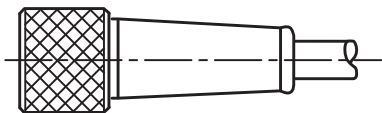

TKPM-Z-5
Anschlusskabel
Connecting Cable
Câble de connexion

di-soric GmbH & Co. KG
Steinbeisstraße 6
DE-73660 Urbach
Fon: +49 (0) 71 81 / 98 79 - 0
Fax: +49 (0) 71 81 / 98 79 - 179
info@di-soric.com
www.di-soric.com

203506