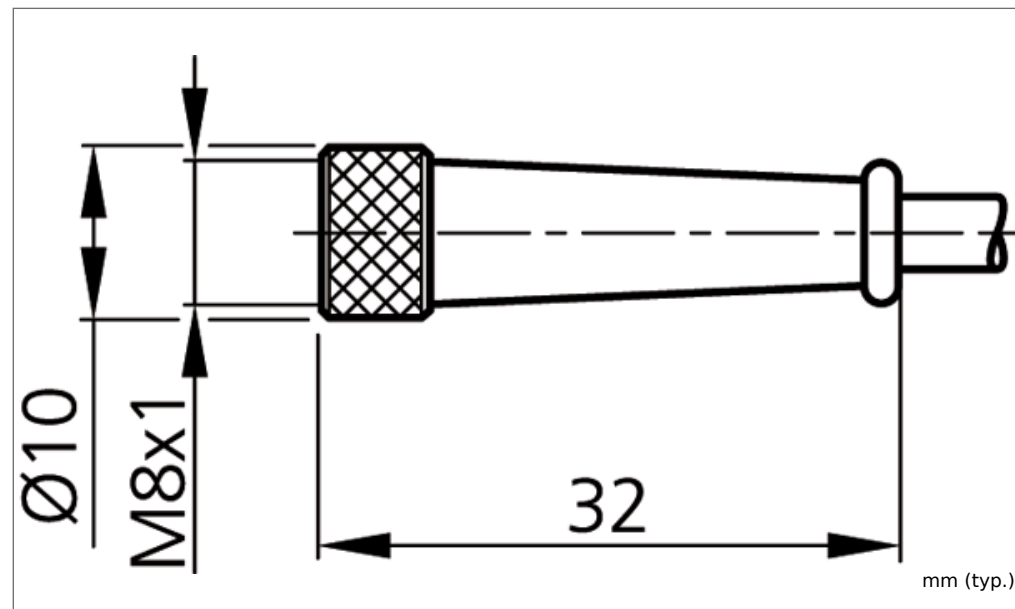

203506

Technische Daten (typ.)	Technical data (typ.)	Caractéristique techniques	+20°C, 24V DC
Länge	Length	Longueur	5.000 mm
Besonderheiten	Characteristics	Caractéristiques	Metallmutter/metal coupling ring/Écrou métallique
Betriebsspannung	Service voltage	Tension d'alimentation	< 60 V AC/DC
Umgebungstemperatur	Ambient temperature	Température d'utilisation	-30 ... +80°C (fest)/-30 ... +80°C (fixed), -5 ... +80°C (bewegt)/-5 ... +80°C (moved)
Schutzart	Protection class	Indice de protection	IP 67, (bei Anzugsmoment 0,4 Nm)/(at tightening torque 0,4 Nm)/(serrage au couple 0,4 Nm)
Material	Material	Matériau	Stecker PVC / Kabel PVC/Connector PVC / cable PVC
Anschluss	Connection	Connexion	Stecker/Connector/Connecteur, M8, 3-polig/3-poled/3 pôles