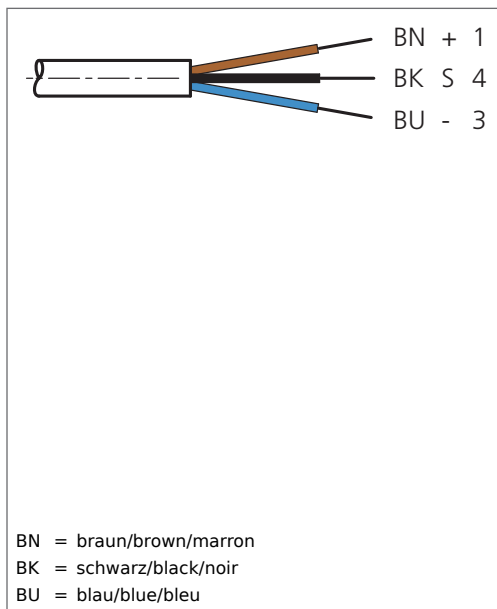

203506

Technische Daten (typ.)	Technical data (typ.)	Caractéristique techniques	+20°C, 24V DC
Länge	Length	Longueur	5.000 mm
Besonderheiten	Characteristics	Caractéristiques	Metallmutter/metal coupling ring/Écrou métallique
Betriebsspannung	Service voltage	Tension d'alimentation	< 60 V AC/DC
Umgebungstemperatur	Ambient temperature	Température d'utilisation	-30 ... +80°C (fest)/-30 ... +80°C (fixed), -5 ... +80°C (bewegt)/-5 ... +80°C (moved)
Schutzart	Protection class	Indice de protection	IP 67, (bei Anzugsmoment 0,4 Nm)/(at tightening torque 0,4 Nm)/(serrage au couple 0,4 Nm)
Material	Material	Matériau	Stecker PVC / Kabel PVC/Connector PVC / cable PVC
Anschluss	Connection	Connexion	Stecker/Connector/Connecteur, M8, 3-polig/3-poled/3 pôles