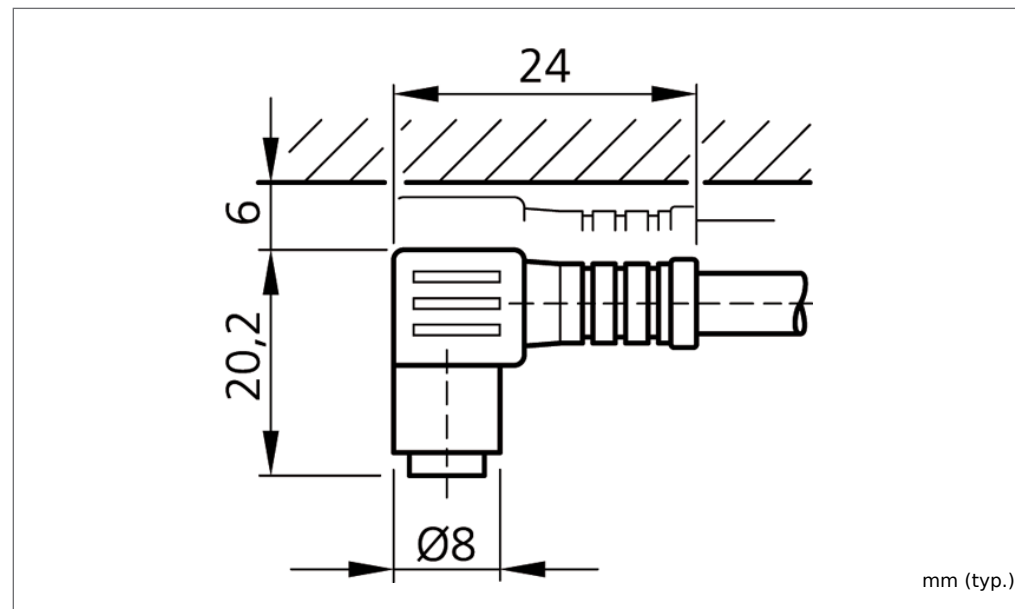

203508

mm (typ.)

Technische Daten (typ.)	Technical data (typ.)	Caractéristique techniques	+20°C, 24V DC
Länge	Length	Longueur	2.500 mm
Betriebsspannung	Service voltage	Tension d'alimentation	< 60 V AC/DC
LED Anzeige	LED indicator	Affichage LED	nein/no
Schutzart	Protection class	Indice de protection	IP 67
Material	Material	Matériau	Stecker PVC / Kabel PVC/Connector PVC / cable PVC
Anschluss	Connection	Connexion	M8, 3-polig/3-poled/3 pôles