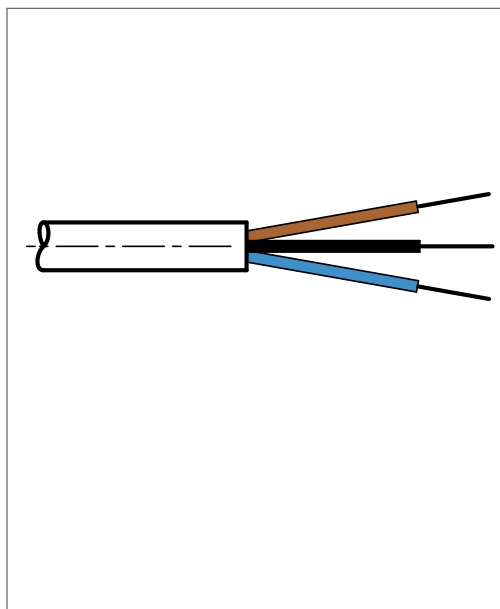

203508

mm (typ.)

Technische Daten (typ.)	Technical data (typ.)	Caractéristique techniques	+20°C, 24V DC
Länge	Length	Longueur	2.500 mm
Betriebsspannung	Service voltage	Tension d'alimentation	< 60 V AC/DC
LED Anzeige	LED indicator	Affichage LED	nein/no
Schutzart	Protection class	Indice de protection	IP 67
Material	Material	Matériau	Stecker PVC / Kabel PVC/Connector PVC / cable PVC
Anschluss	Connection	Connexion	M8, 3-polig/3-poled/3 pôles