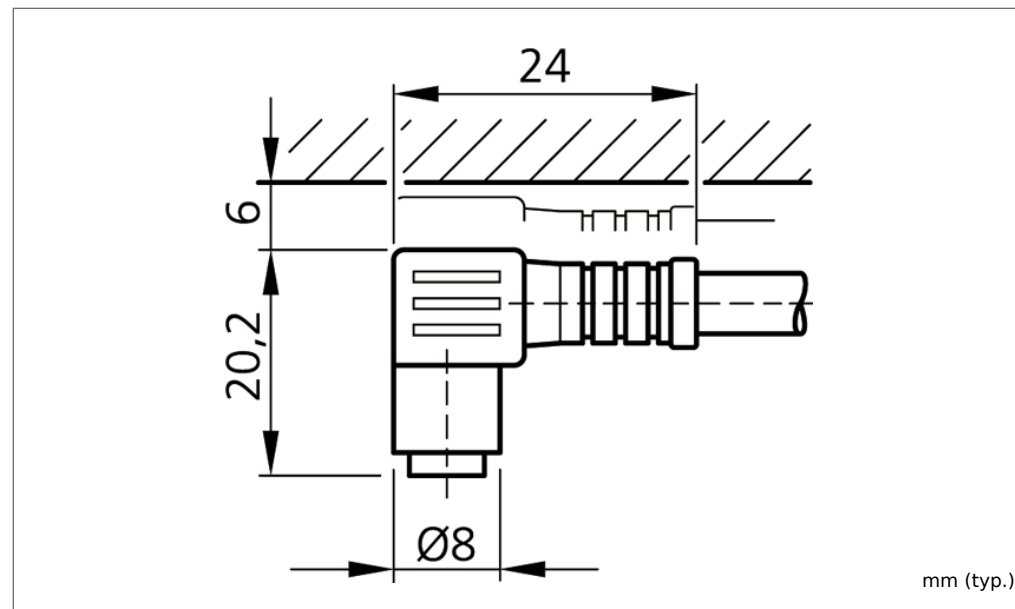

203509

mm (typ.)

Technische Daten (typ.)	Technical data (typ.)	Caractéristique techniques	+20°C, 24V DC
Länge	Length	Longueur	5.000 mm
Betriebsspannung	Service voltage	Tension d'alimentation	< 60 V AC/DC
LED Anzeige	LED indicator	Affichage LED	nein/no
Schutzart	Protection class	Indice de protection	IP 67
Material	Material	Matériau	Stecker PVC / Kabel PVC/Connector PVC / cable PVC
Anschluss	Connection	Connexion	M8, 3-polig/3-poled/3 pôles