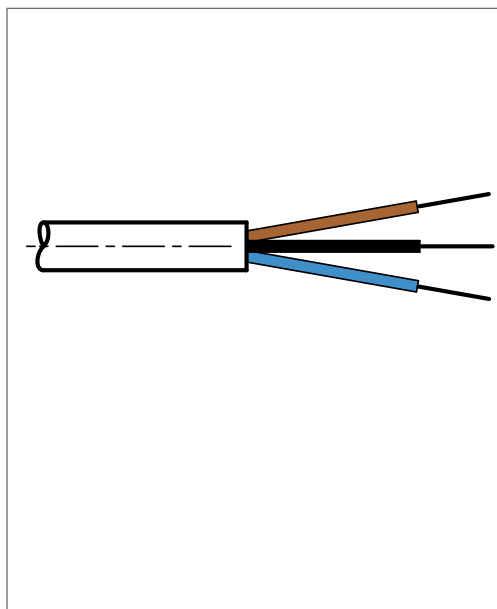

203509

mm (typ.)

Technische Daten (typ.)	Technical data (typ.)	Caractéristique techniques	+20°C, 24V DC
Länge	Length	Longueur	5.000 mm
Betriebsspannung	Service voltage	Tension d'alimentation	< 60 V AC/DC
LED Anzeige	LED indicator	Affichage LED	nein/no
Schutzart	Protection class	Indice de protection	IP 67
Material	Material	Matériau	Stecker PVC / Kabel PVC/Connector PVC / cable PVC
Anschluss	Connection	Connexion	M8, 3-polig/3-poled/3 pôles