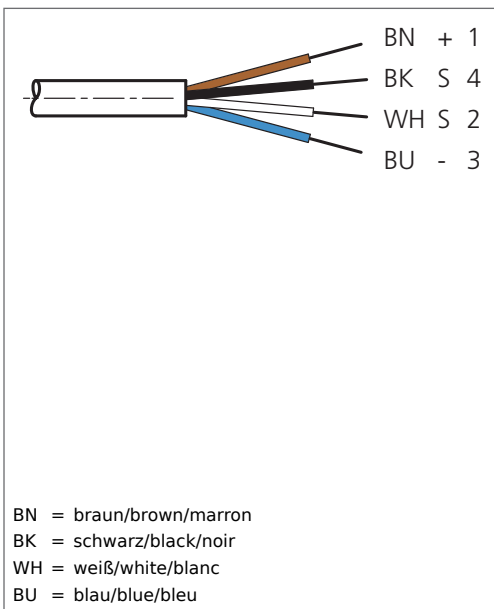

203527

Technische Daten (typ.)	Technical data (typ.)	Caractéristique techniques	+20°C, 24V DC
Länge	Length	Longueur	5.000 mm
Besonderheiten	Characteristics	Caractéristiques	Metallmutter/metal coupling ring/Écrou métallique
Betriebsspannung	Service voltage	Tension d'alimentation	< 60 V AC/DC
Umgebungstemperatur	Ambient temperature	Température d'utilisation	-30 ... +80°C (fest)/-30 ... +80°C (fixed), -5 ... +80°C (bewegt)/-5 ... +80°C (moved)
Schutzart	Protection class	Indice de protection	IP 67, (bei Anzugsmoment 0,4 Nm)/(at tightening torque 0,4 Nm)/(serrage au couple 0,4 Nm)
Material	Material	Matériau	Stecker PVC / Kabel PVC/Connector PVC / cable PVC
Anschluss	Connection	Connexion	Stecker/Connector/Connecteur, M8, 4-polig/4-poled/4 pôles