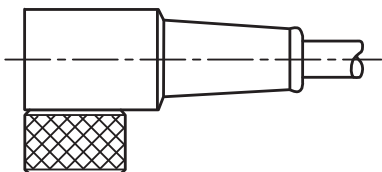

TKPM-W-5/4
Anschlusskabel
Connecting Cable
Câble de connexion

di-soric GmbH & Co. KG
Steinbeisstraße 6
DE-73660 Urbach
Fon: +49 (0) 71 81 / 98 79 - 0
Fax: +49 (0) 71 81 / 98 79 - 179
info@di-soric.com
www.di-soric.com

203527