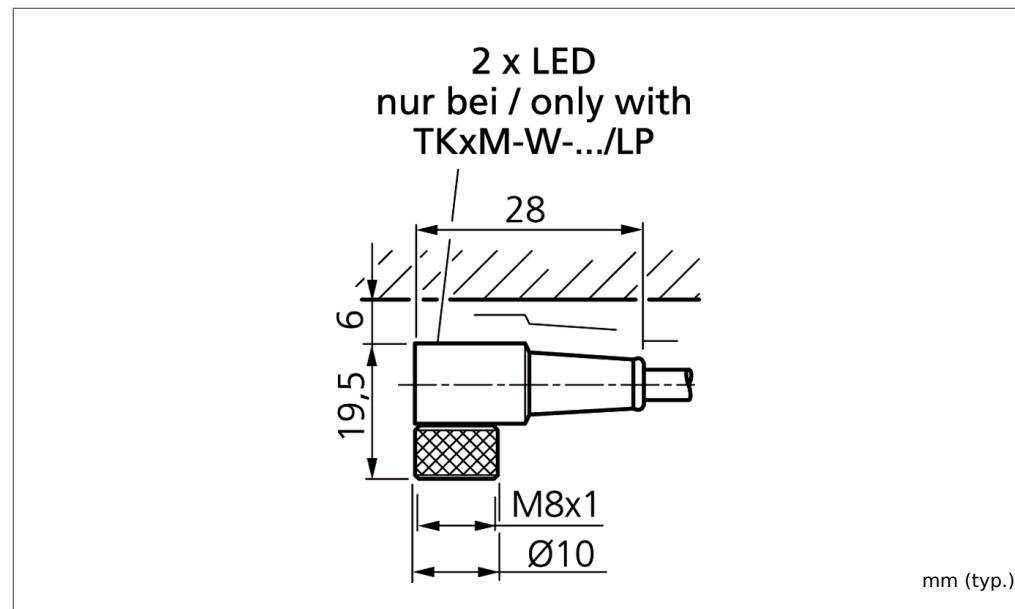

203527

Technische Daten (typ.)	Technical data (typ.)	Caractéristique techniques	+20°C, 24V DC
Länge	Length	Longueur	5.000 mm
Besonderheiten	Characteristics	Caractéristiques	Metallmutter/metal coupling ring/Écrou métallique
Betriebsspannung	Service voltage	Tension d'alimentation	< 60 V AC/DC
Umgebungstemperatur	Ambient temperature	Température d'utilisation	-30 ... +80°C (fest)/-30 ... +80°C (fixed), -5 ... +80°C (bewegt)/-5 ... +80°C (moved)
Schutzart	Protection class	Indice de protection	IP 67, (bei Anzugsmoment 0,4 Nm)/(at tightening torque 0,4 Nm)/(serrage au couple 0,4 Nm)
Material	Material	Matériau	Stecker PVC / Kabel PVC/Connector PVC / cable PVC
Anschluss	Connection	Connexion	Stecker/Connector/Connecteur, M8, 4-polig/4-poled/4 pôles