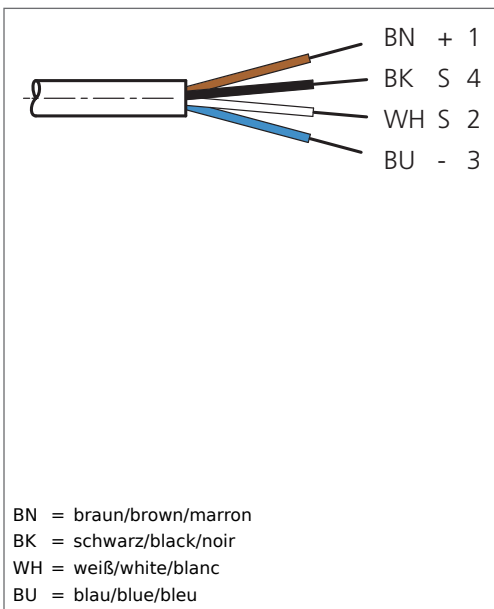

TKPM-Z-5/4
Anschlusskabel
Connecting Cable
Câble de connexion

di-soric GmbH & Co. KG
Steinbeisstraße 6
DE-73660 Urbach
Fon: +49 (0) 71 81 / 98 79 - 0
Fax: +49 (0) 71 81 / 98 79 - 179
info@di-soric.com
www.di-soric.com

203530

Technische Daten (typ.)	Technical data (typ.)	Caractéristique techniques	+20°C, 24V DC
Länge	Length	Longueur	5.000 mm
Besonderheiten	Characteristics	Caractéristiques	Metallmutter/metal coupling ring/Écrou métallique
Betriebsspannung	Service voltage	Tension d'alimentation	< 60 V AC/DC
Umgebungstemperatur	Ambient temperature	Température d'utilisation	-30 ... +80°C (fest)/-30 ... +80°C (fixed), -5 ... +80°C (bewegt)/-5 ... +80°C (moved)
Schutzart	Protection class	Indice de protection	IP 67, (bei Anzugsmoment 0,4 Nm)/(at tightening torque 0,4 Nm)/(serrage au couple 0,4 Nm)
Material	Material	Matériau	Stecker PVC / Kabel PVC/Connector PVC / cable PVC
Anschluss	Connection	Connexion	Stecker/Connector/Connecteur, M8, 4-polig/4-poled/4 pôles

Sicherheitshinweis
Diese Geräte sind nicht zulässig für Sicherheitsanwendungen, insbesondere bei denen die Sicherheit von Personen von der Gerätefunktion abhängig ist. Der Einsatz der Geräte muss durch Fachpersonal erfolgen. Reparatur nur durch di-soric.

Safety instructions
The Instruments are not to be used for safety applications, in particular applications in which safety of persons depends on proper operation of the instruments. These instruments shall exclusively be used by qualified personnel. Repair only by di-soric.

Instructions de sûreté
La mise en œuvre de ces appareils doit être effectuée par du personnel qualifié. Ils ne doivent pas être utilisés pour des applications dans lesquelles la sécurité des personnes dépend du bon fonctionnement du matériel. La réparation est effectuée uniquement par di-soric.