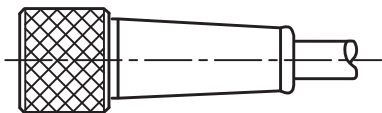

TKPM-Z-5/4
Anschlusskabel
Connecting Cable
Câble de connexion

di-soric GmbH & Co. KG
Steinbeisstraße 6
DE-73660 Urbach
Fon: +49 (0) 71 81 / 98 79 - 0
Fax: +49 (0) 71 81 / 98 79 - 179
info@di-soric.com
www.di-soric.com

203530

Technische Daten (typ.)	Technical data (typ.)	Caractéristique techniques	+20°C, 24V DC
Länge	Length	Longueur	5.000 mm
Besonderheiten	Characteristics	Caractéristiques	Metallmutter/metal coupling ring/Écrou métallique
Betriebsspannung	Service voltage	Tension d'alimentation	< 60 V AC/DC
Umgebungstemperatur	Ambient temperature	Température d'utilisation	-30 ... +80°C (fest)/-30 ... +80°C (fixed), -5 ... +80°C (bewegt)/-5 ... +80°C (moved)
Schutzart	Protection class	Indice de protection	IP 67, (bei Anzugsmoment 0,4 Nm)/(at tightening torque 0,4 Nm)/(serrage au couple 0,4 Nm)
Material	Material	Matériau	Stecker PVC / Kabel PVC/Connector PVC / cable PVC
Anschluss	Connection	Connexion	Stecker/Connector/Connecteur, M8, 4-polig/4-poled/4 pôles

Sicherheitshinweis
Diese Geräte sind nicht zulässig für Sicherheitsanwendungen, insbesondere bei denen die Sicherheit von Personen von der Gerätefunktion abhängig ist. Der Einsatz der Geräte muss durch Fachpersonal erfolgen. Reparatur nur durch di-soric.

Safety instructions
The Instruments are not to be used for safety applications, in particular applications in which safety of persons depends on proper operation of the instruments. These instruments shall exclusively be used by qualified personnel. Repair only by di-soric.

Instructions de sûreté
La mise en œuvre de ces appareils doit être effectuée par du personnel qualifié. Ils ne doivent pas être utilisés pour des applications dans lesquelles la sécurité des personnes dépend du bon fonctionnement du matériel. La réparation est effectuée uniquement par di-soric.