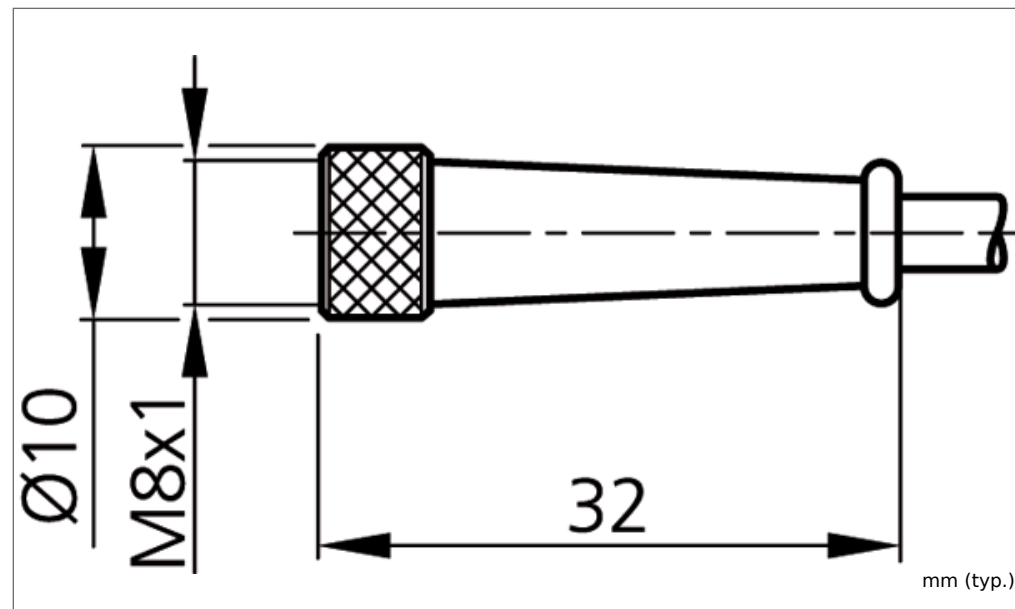

TKPM-Z-5/4
Anschlusskabel
Connecting Cable
Câble de connexion

di-soric GmbH & Co. KG
Steinbeisstraße 6
DE-73660 Urbach
Fon: +49 (0) 71 81 / 98 79 - 0
Fax: +49 (0) 71 81 / 98 79 - 179
info@di-soric.com
www.di-soric.com

203530

Technische Daten (typ.)	Technical data (typ.)	Caractéristique techniques	+20°C, 24V DC
Länge	Length	Longueur	5.000 mm
Besonderheiten	Characteristics	Caractéristiques	Metallmutter/metal coupling ring/Écrou métallique
Betriebsspannung	Service voltage	Tension d'alimentation	< 60 V AC/DC
Umgebungstemperatur	Ambient temperature	Température d'utilisation	-30 ... +80°C (fest)/-30 ... +80°C (fixed), -5 ... +80°C (bewegt)/-5 ... +80°C (moved)
Schutzart	Protection class	Indice de protection	IP 67, (bei Anzugsmoment 0,4 Nm)/(at tightening torque 0,4 Nm)/(serrage au couple 0,4 Nm)
Material	Material	Matériau	Stecker PVC / Kabel PVC/Connector PVC / cable PVC
Anschluss	Connection	Connexion	Stecker/Connector/Connecteur, M8, 4-polig/4-poled/4 pôles

Sicherheitshinweis
Diese Geräte sind nicht zulässig für Sicherheitsanwendungen, insbesondere bei denen die Sicherheit von Personen von der Gerätefunktion abhängig ist. Der Einsatz der Geräte muss durch Fachpersonal erfolgen. Reparatur nur durch di-soric.

Safety instructions
The Instruments are not to be used for safety applications, in particular applications in which safety of persons depends on proper operation of the instruments. These instruments shall exclusively be used by qualified personnel. Repair only by di-soric.

Instructions de sûreté
La mise en œuvre de ces appareils doit être effectuée par du personnel qualifié. Ils ne doivent pas être utilisés pour des applications dans lesquelles la sécurité des personnes dépend du bon fonctionnement du matériel. La réparation est effectuée uniquement par di-soric.