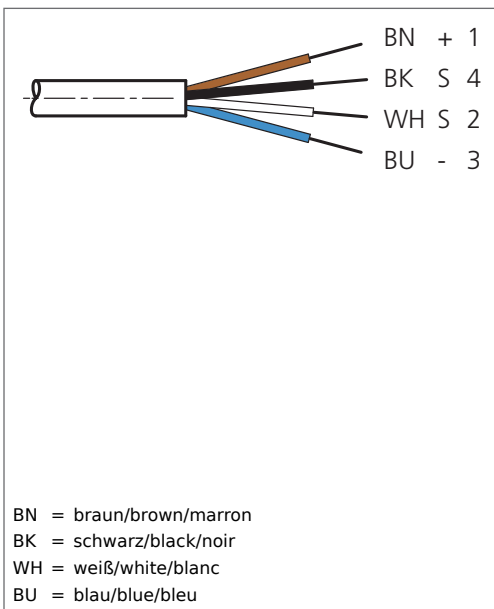

203535

Technische Daten (typ.)	Technical data (typ.)	Caractéristique techniques	+20°C, 24V DC
Länge	Length	Longueur	5.000 mm
Besonderheiten	Characteristics	Caractéristiques	Metallmutter/metal coupling ring/Écrou métallique
Betriebsspannung	Service voltage	Tension d'alimentation	< 250 V AC/DC
Umgebungstemperatur	Ambient temperature	Température d'utilisation	-30 ... +80°C (fest)/-30 ... +80°C (fixed), -5 ... +80°C (bewegt)/-5 ... +80°C (moved)
Schutzart	Protection class	Indice de protection	IP 67, (bei Anzugsmoment 0,6 Nm)/(at tightening torque 0,6 Nm)/(serrage au couple 0,6 Nm)
Material	Material	Matériau	Stecker PVC / Kabel PVC/Connector PVC / cable PVC
Anschluss	Connection	Connexion	Stecker/Connector/Connecteur, M12, 4-polig/4-poled/4 pôles