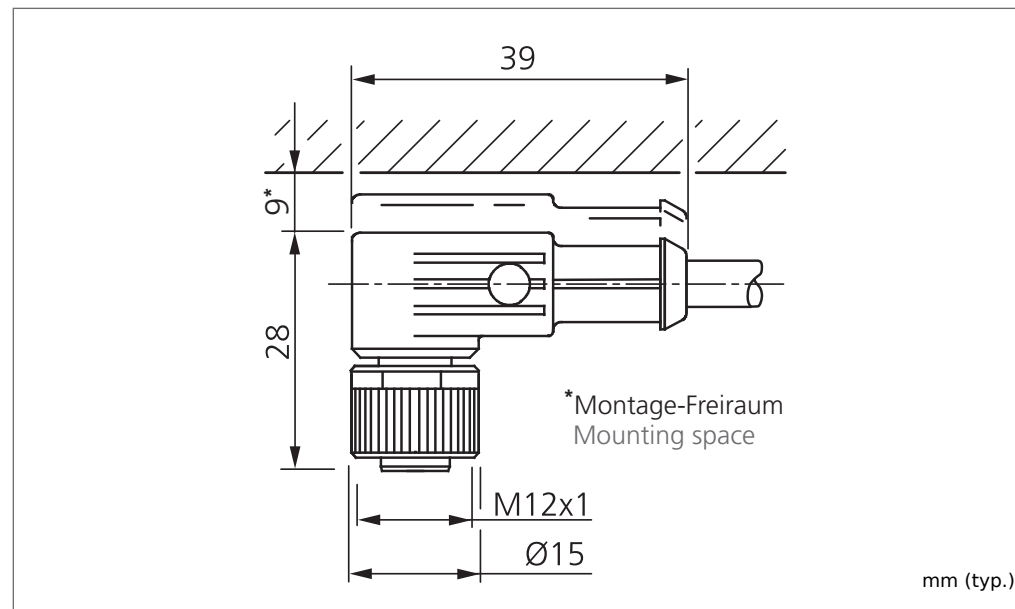

203535

Technische Daten (typ.)	Technical data (typ.)	Caractéristique techniques	+20°C, 24V DC
Länge	Length	Longueur	5.000 mm
Besonderheiten	Characteristics	Caractéristiques	Metallmutter/metal coupling ring/Écrou métallique
Betriebsspannung	Service voltage	Tension d'alimentation	< 250 V AC/DC
Umgebungstemperatur	Ambient temperature	Température d'utilisation	-30 ... +80°C (fest)/-30 ... +80°C (fixed), -5 ... +80°C (bewegt)/-5 ... +80°C (moved)
Schutzart	Protection class	Indice de protection	IP 67, (bei Anzugsmoment 0,6 Nm)/(at tightening torque 0,6 Nm)/(serrage au couple 0,6 Nm)
Material	Material	Matériau	Stecker PVC / Kabel PVC/Connector PVC / cable PVC
Anschluss	Connection	Connexion	Stecker/Connector/Connecteur, M12, 4-polig/4-poled/4 pôles