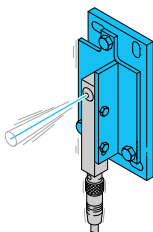

TP1-Q90
Taumelplatte
Swash plates

di-soric GmbH & Co. KG
Steinbeisstraße 6
DE-73660 Urbach
Fon: +49 (0) 71 81 / 98 79 - 0
Fax: +49 (0) 71 81 / 98 79 - 179
info@di-soric.com
www.di-soric.com

204243