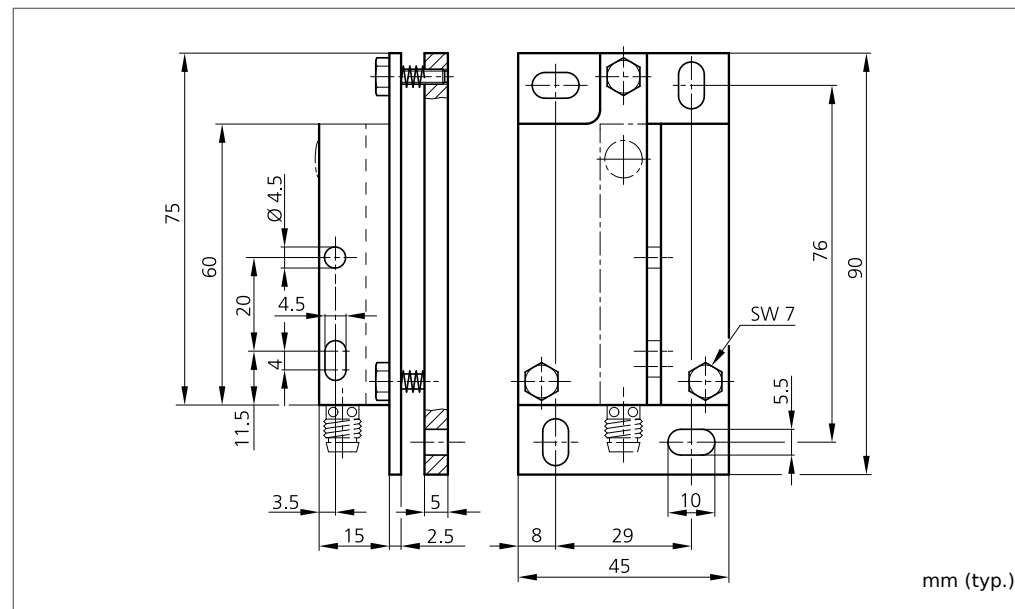

Technische Daten (typ.)	Technical data (typ.)	Caractéristique techniques	
Besonderheiten	Characteristics	Caractéristiques	Justierbar/Adjustable
Für	For	Pour	Gehäuseserie OLS Q10 ... / OLS Q15 ... / LRT 41 .../Sensor size OLS Q10 ... / OLS Q15 ... / LRT 41 ...
Gehäusematerial	Casing material	Boîtier matériau	Aluminium