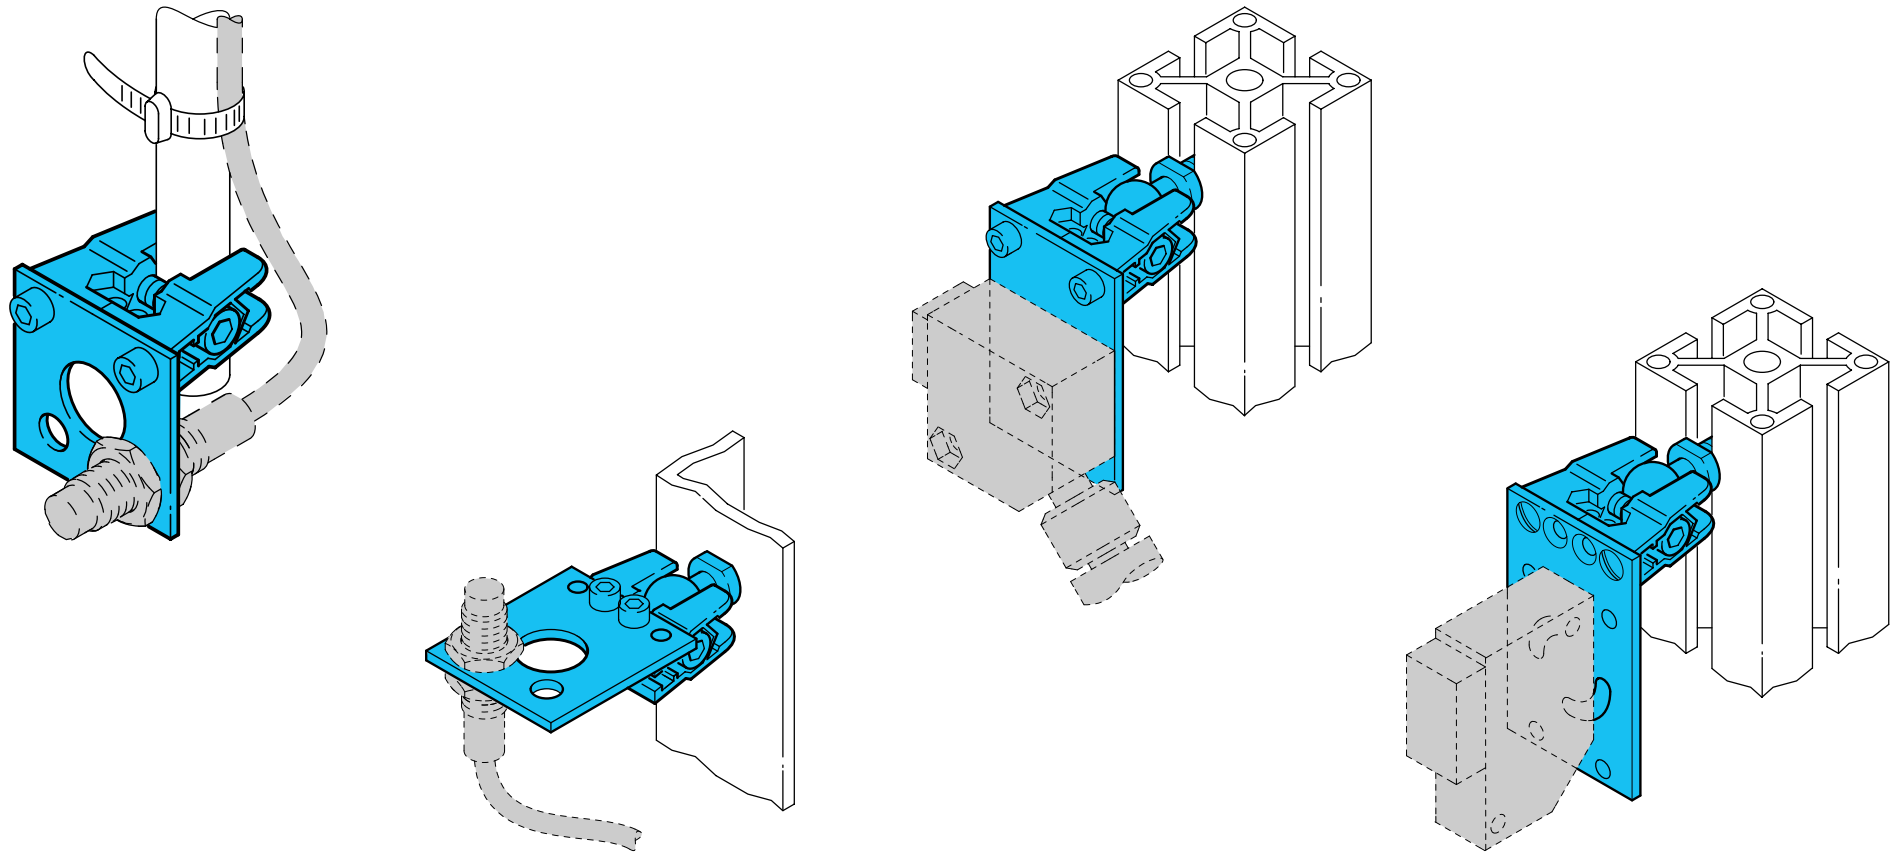

di-soric GmbH & Co. KG
Steinbeisstraße 6
DE-73660 Urbach
Germany
Fon: +49(0) 71 81 / 98 79-0
Fax. +49(0) 71 81 / 98 79-179
service@di-soric.com
www.di-soric.com

888.1111.205
Stand 06/12, Änderungen vorbehalten
State of the art 06/12, subject to modifications
Situation 06/12, sous réserve de modification