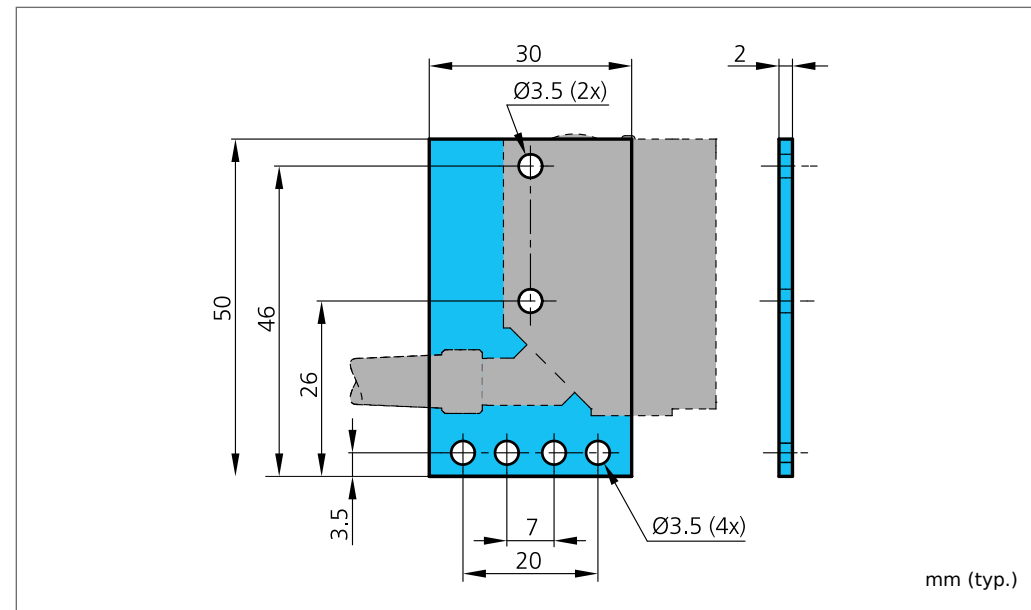

204418

Technische Daten (typ.)	Technical data (typ.)	Caractéristique techniques	
Befestigung	Mounting	Montage	Gewindebolzen M6 x 10/Screw mounting M6 x 10
Gehäusematerial	Casing material	Boîtier matériau	Stahl/Steel/Acier verzinkt/galvanized/galvanisé