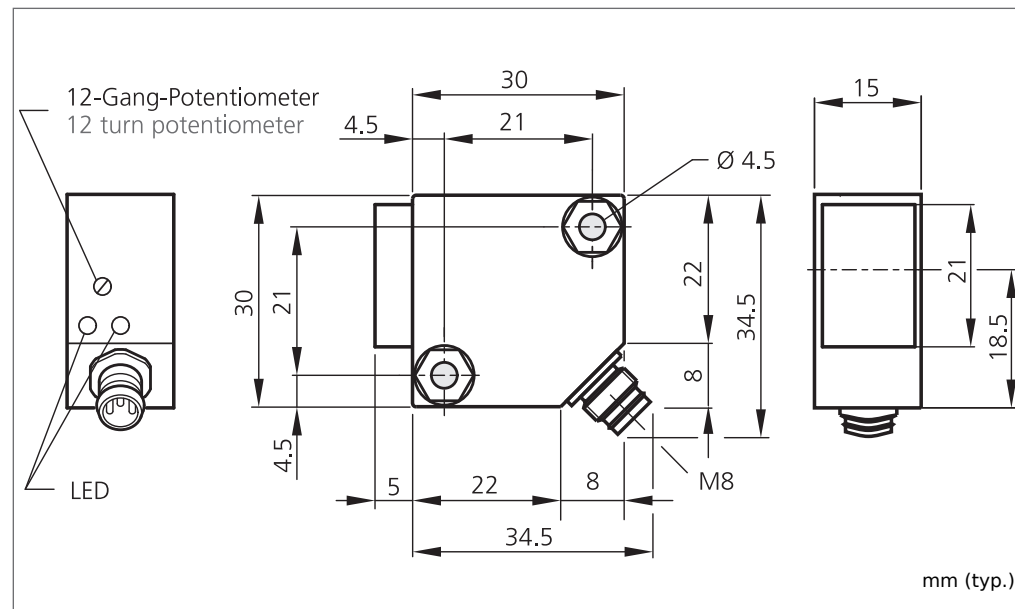

205664

BN = braun/brown/marron
 BK = schwarz/black/noir
 BU = blau/blue/bleu

mm (typ.)

Technische Daten (typ.)	Technical data (typ.)	Caractéristique techniques	+20°C, 24V DC
Sendelicht	Emitted light	Type de lumière	Rot/Red/Rouge, 660 nm, getaktet/clocked/modulée
Betriebsspannung	Service voltage	Tension d'alimentation	10 ... 36 V DC
Eigenstromaufnahme	Internal power consumption	Courant absorbé	< 25 mA
Tastweite	Operating distance	Portée de détection	15 ... 200 mm einstellbar/adjustable/réglable
Schaltausgang	Switching output	Sortie de commutation	npn, 200 mA, NO
Umgebungstemperatur	Ambient temperature	Température d'utilisation	-25 ... +55 °C
Schutzart	Protection class	Indice de protection	IP 67
Schutzklasse	Protection degree	Classe de protection	III, Betrieb an Schutzkleinspannung/III, operation on protective low voltage/III, Répond au domaine de la basse tension (BT)