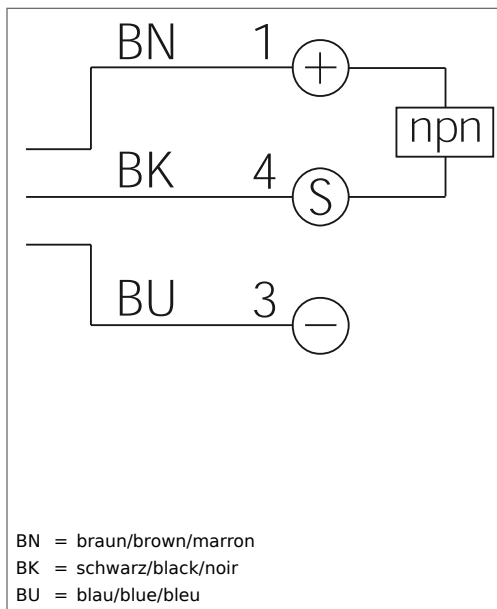

OHT 31 K 200 N1K-TSSL
Lichttaster mit Hintergrundausbildung
Diffuse Sensor with Background Suppression
Détecteur à réflexion directe avec suppression d'arrière-plan

di-soric GmbH & Co. KG
 Steinbeisstraße 6
 DE-73660 Urbach
 Fon: +49 (0) 71 81 / 98 79 - 0
 Fax: +49 (0) 71 81 / 98 79 - 179
 info@di-soric.com
 www.di-soric.com

205664

BN = braun/brown/marron
 BK = schwarz/black/noir
 BU = blau/blue/bleu

mm (typ.)

Technische Daten (typ.)	Technical data (typ.)	Caractéristique techniques	+20°C, 24V DC
Sendelicht	Emitted light	Type de lumière	Rot/Red/Rouge, 660 nm, getaktet/clocked/modulée
Betriebsspannung	Service voltage	Tension d'alimentation	10 ... 36 V DC
Eigenstromaufnahme	Internal power consumption	Courant absorbé	< 25 mA
Tastweite	Operating distance	Portée de détection	15 ... 200 mm einstellbar/adjustable/réglable
Schaltausgang	Switching output	Sortie de commutation	npn, 200 mA, NO
Umgebungstemperatur	Ambient temperature	Température d'utilisation	-25 ... +55 °C
Schutzart	Protection class	Indice de protection	IP 67
Schutzklasse	Protection degree	Classe de protection	III, Betrieb an Schutzkleinspannung/III, operation on protective low voltage/III, Répond au domaine de la basse tension (BT)