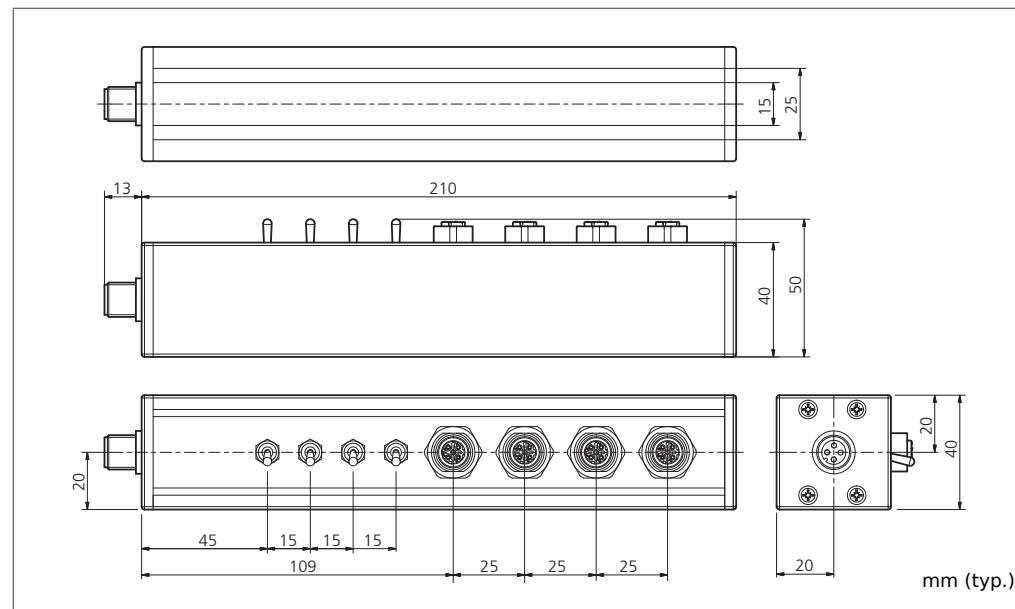

206742

Technische Daten (typ.)	Technical data (typ.)	Caractéristique techniques	
Betriebsspannung	Service voltage	Tension d'alimentation	24 V DC
Umgebungstemperatur	Ambient temperature	Température d'utilisation	0 ... +60 °C
Schutzart	Protection class	Indice de protection	IP 30
Gehäusematerial	Casing material	Matériau du boîtier	Aluminium schwarz/black/noir eloxiert/anodized/anodisé
Anschluss	Connection	Connexion	M12