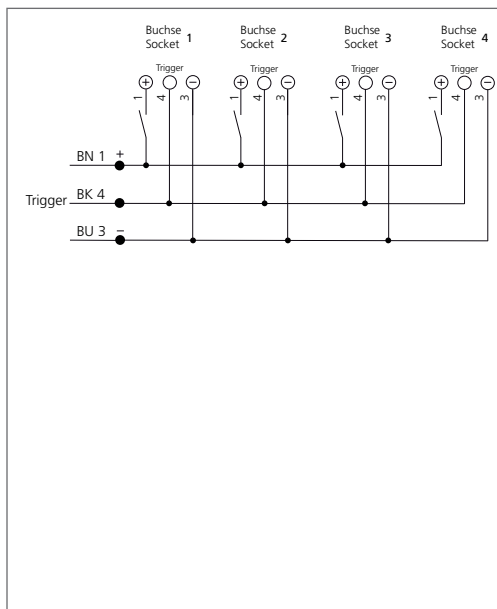

206742

Technische Daten (typ.)	Technical data (typ.)	Caractéristique techniques	
Betriebsspannung	Service voltage	Tension d'alimentation	24 V DC
Umgebungstemperatur	Ambient temperature	Température d'utilisation	0 ... +60 °C
Schutzart	Protection class	Indice de protection	IP 30
Gehäusematerial	Casing material	Matériau du boîtier	Aluminium schwarz/black/noir eloxiert/anodized/anodisé
Anschluss	Connection	Connexion	M12