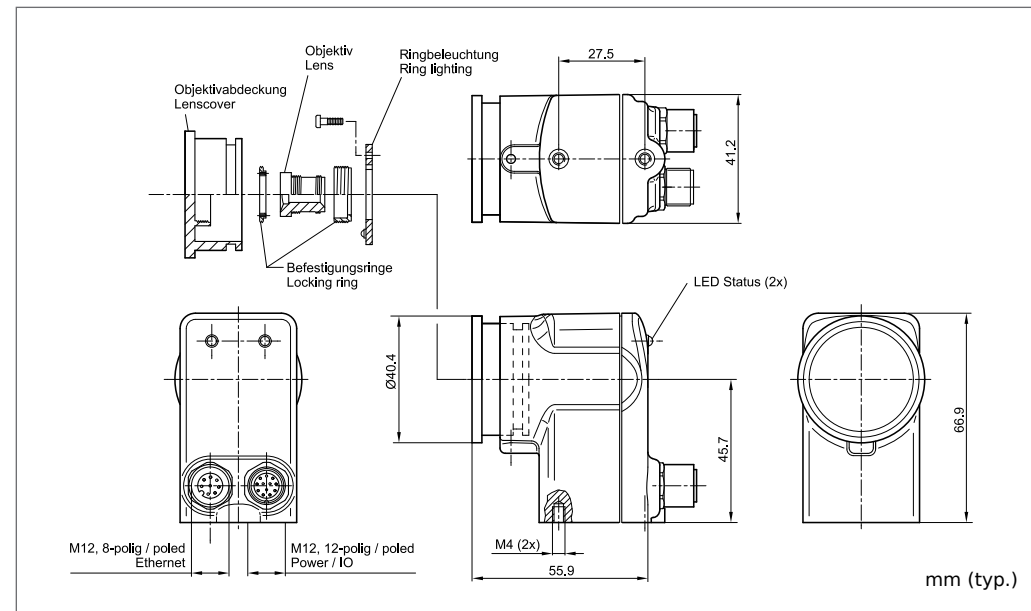

206889

Technische Daten (typ.)	Technical data (typ.)	Caractéristique techniques	+20°C, 24V DC
Betriebsspannung	Service voltage	Tension d'alimentation	22 ... 26 V DC
Eigenstromaufnahme	Internal power consumption	Courant absorbé	< 250 mA
Umgebungstemperatur	Ambient temperature	Température d'utilisation	0 ... +50 °C
Schutzart	Protection class	Indice de protection	IP 67