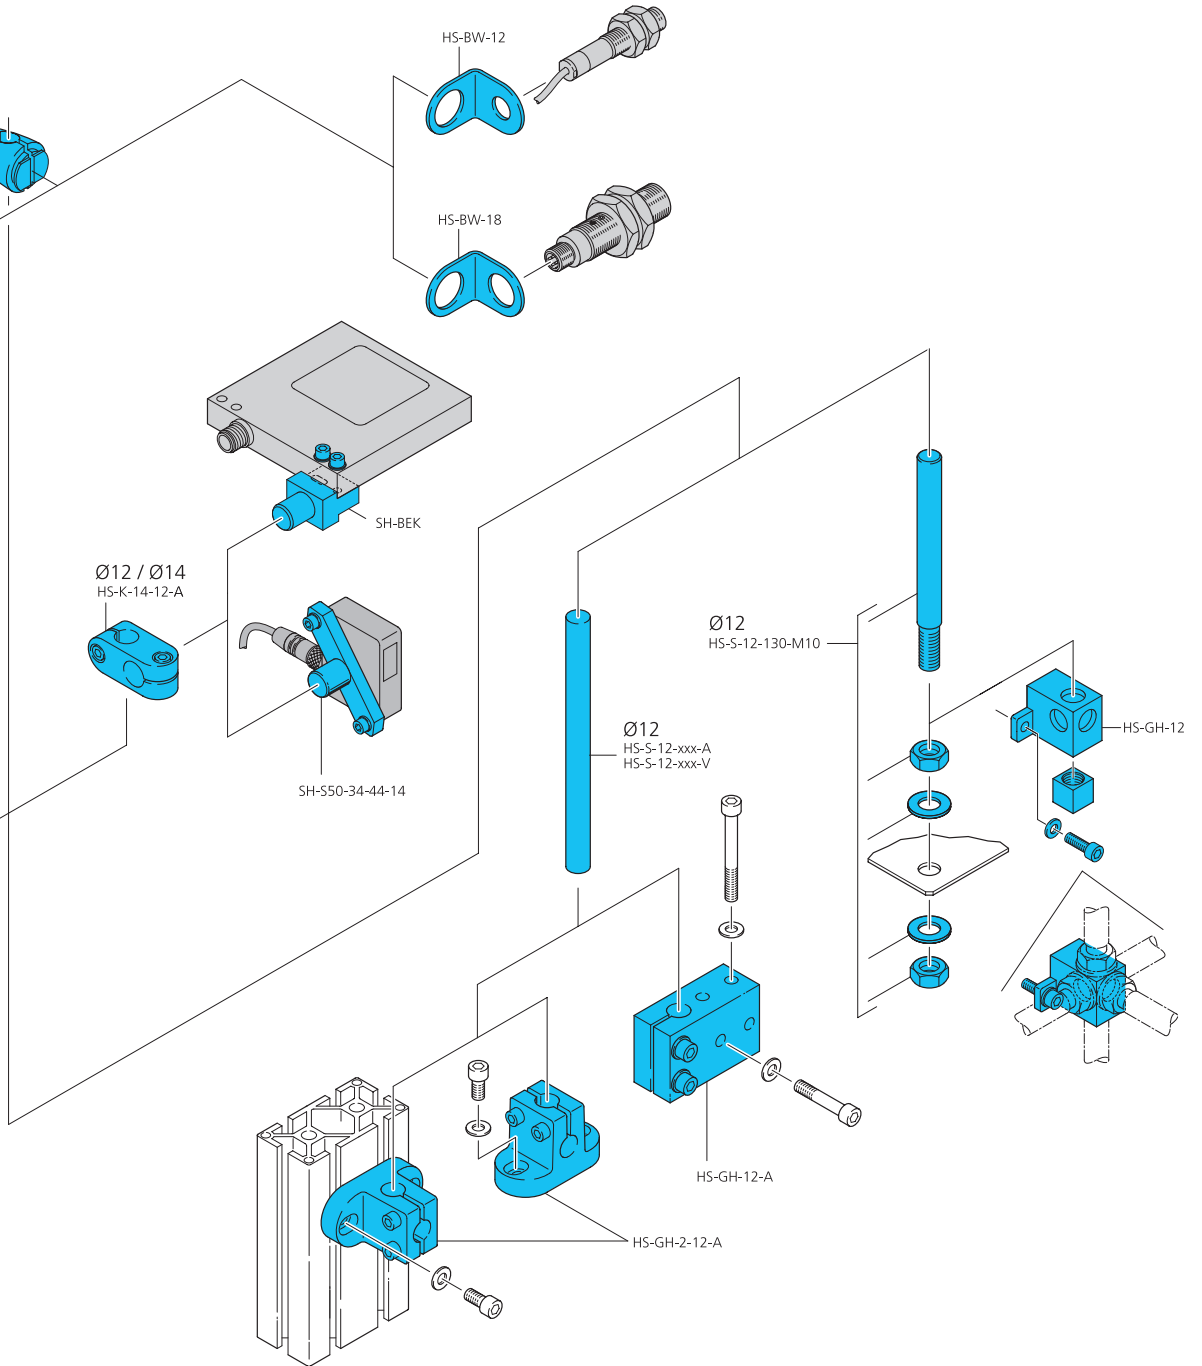

208253

mm (typ.)

Technische Daten (typ.)	Technical data (typ.)	Caractéristique techniques	+20°C, 24V DC
Maß	Dimension	Dimensions	Ø 15 / Ø 12 mm
Gehäusematerial	Casing material	Matériau du boîtier	Aluminium
Produktserie	Product series		Systemhalter HS/System holder HS

Systemhalter Serie HS

Grundhalter Ø 12 mm

System holder series HS

Basic system holder Ø 12 mm

Systèmes de fixation Série HS

12 mm du support Ø de système de base

Systemhalter Serie HS

Grundhalter Ø 15 mm

System holder series HS

Basic system holder Ø 15 mm

Systèmes de fixation Série HS

15 mm du support Ø de système de base