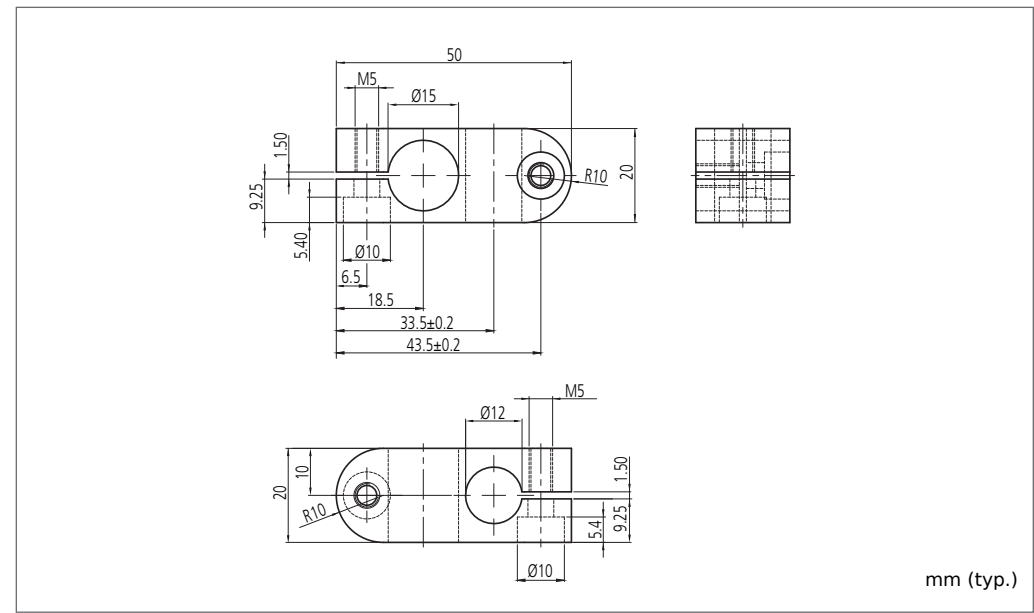

208253

mm (typ.)

Technische Daten (typ.)	Technical data (typ.)	Caractéristique techniques	+20°C, 24V DC
Maß	Dimension	Dimensions	Ø 15 / Ø 12 mm
Gehäusematerial	Casing material	Matériau du boîtier	Aluminium
Produktserie	Product series		Systemhalter HS/System holder HS

Systemhalter Serie HS

Grundhalter Ø 12 mm

System holder series HS

Basic system holder Ø 12 mm

Systèmes de fixation Série HS

12 mm du support Ø de système de base

Systemhalter Serie HS

Grundhalter Ø 15 mm

System holder series HS

Basic system holder Ø 15 mm

Systèmes de fixation Série HS

15 mm du support Ø de système de base