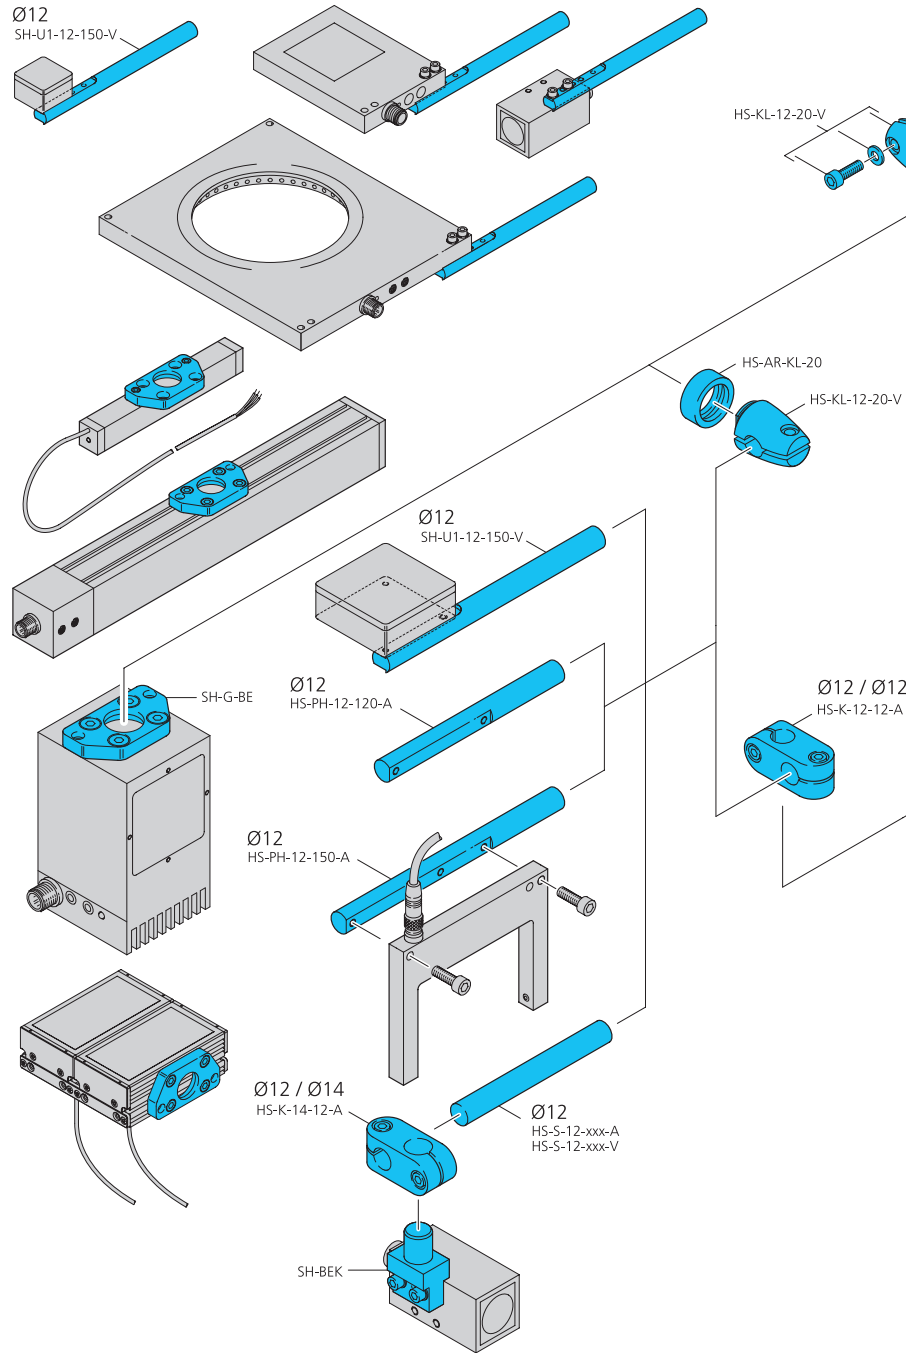

208253

mm (typ.)

Technische Daten (typ.)	Technical data (typ.)	Caractéristique techniques	+20°C, 24V DC
Maß	Dimension	Dimensions	Ø 15 / Ø 12 mm
Gehäusematerial	Casing material	Matériau du boîtier	Aluminium
Produktserie	Product series		Systemhalter HS/System holder HS

Systemhalter Serie HS

Grundhalter Ø 12 mm

System holder series HS

Basic system holder Ø 12 mm

Systèmes de fixation Série HS

12 mm du support Ø de système de base

Systemhalter Serie HS

Grundhalter Ø 15 mm

System holder series HS

Basic system holder Ø 15 mm

Systèmes de fixation Série HS

15 mm du support Ø de système de base