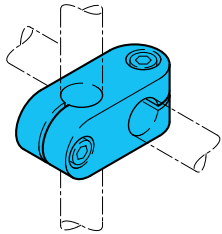

HS-K-15-12-A
Kreuzverbinder
Cross connector
Connecteur en croix

di-soric GmbH & Co. KG
Steinbeisstraße 6
DE-73660 Urbach
Fon: +49 (0) 71 81 / 98 79 - 0
Fax: +49 (0) 71 81 / 98 79 - 179
info@di-soric.com
www.di-soric.com

208253