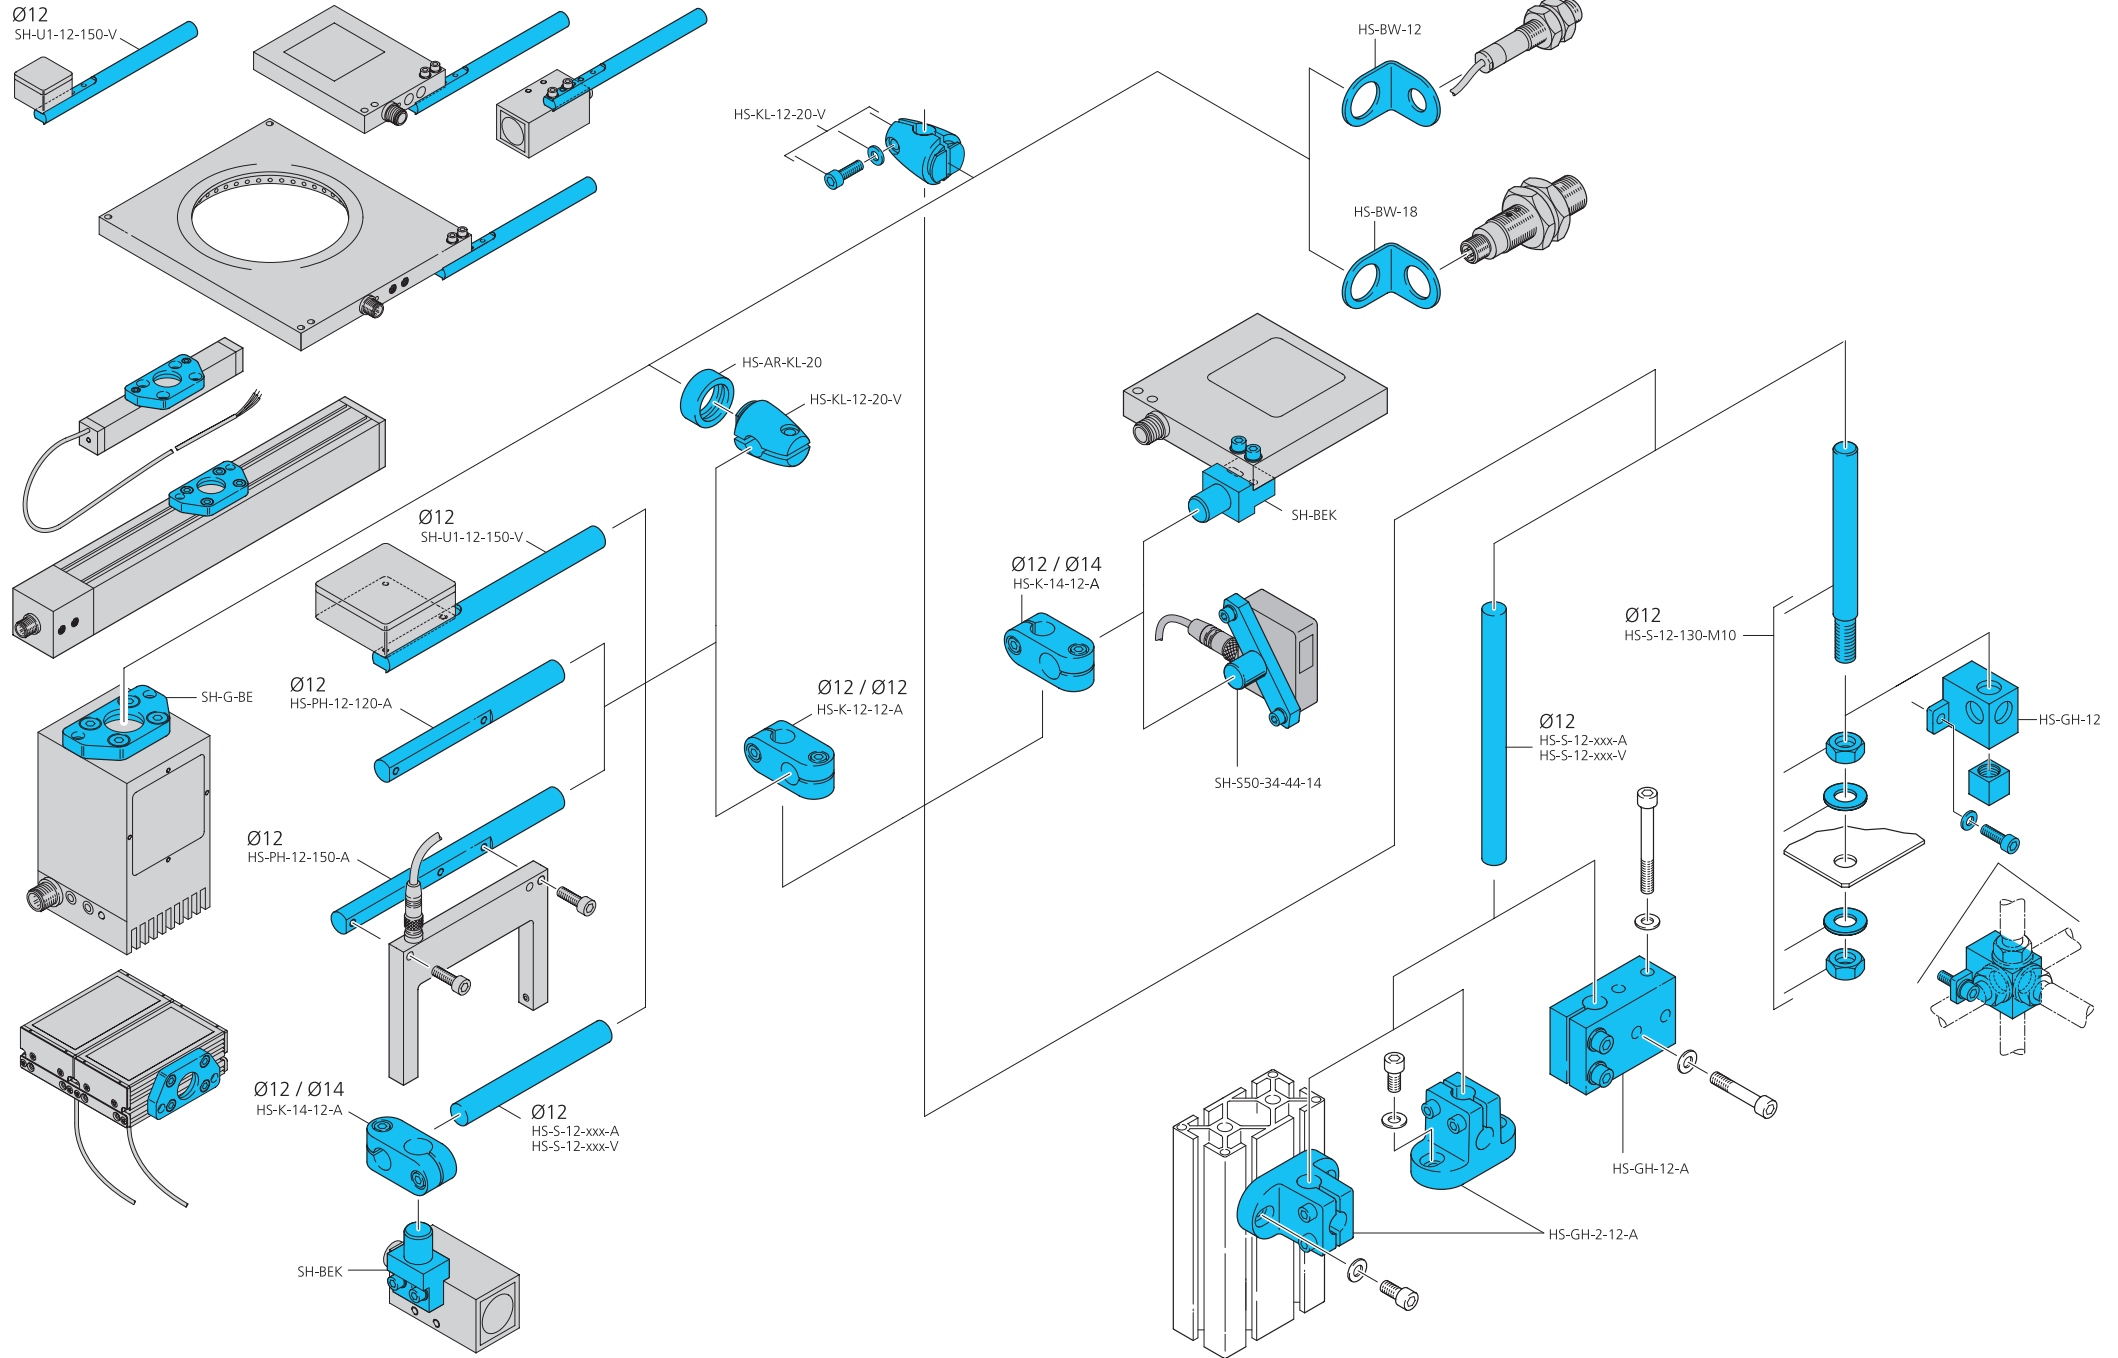

208253

mm (typ.)

Technische Daten (typ.)	Technical data (typ.)	Caractéristique techniques	+20°C, 24V DC
Maß	Dimension	Dimensions	Ø 15 / Ø 12 mm
Gehäusematerial	Casing material	Matériau du boîtier	Aluminium
Produktserie	Product series		Systemhalter HS/System holder HS

Systemhalter Serie HS

Grundhalter Ø 12 mm

System holder series HS

Basic system holder Ø 12 mm

Systèmes de fixation Série HS

12 mm du support Ø de système de base

Systemhalter Serie HS

Grundhalter Ø 15 mm

System holder series HS

Basic system holder Ø 15 mm

Systèmes de fixation Série HS

15 mm du support Ø de système de base