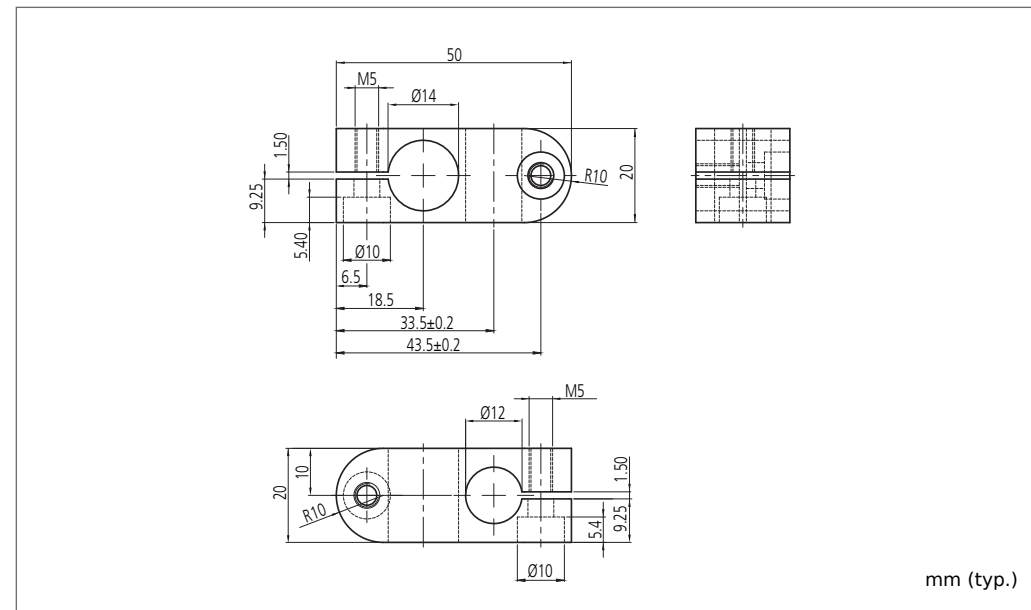

209492

mm (typ.)

Technische Daten (typ.)	Technical data (typ.)	Caractéristique techniques	+20°C, 24V DC
Maß	Dimension	Dimensions	Ø 14 / Ø 12 mm
Gehäusematerial	Casing material	Matériau du boîtier	Aluminium
Produktserie	Product series		Systemhalter HS/System holder HS

Systemhalter Serie HS

Grundhalter Ø 12 mm

System holder series HS

Basic system holder Ø 12 mm

Systèmes de fixation Série HS

12 mm du support Ø de système de base

Systemhalter Serie HS

Grundhalter Ø 15 mm

System holder series HS

Basic system holder Ø 15 mm

Systèmes de fixation Série HS

15 mm du support Ø de système de base