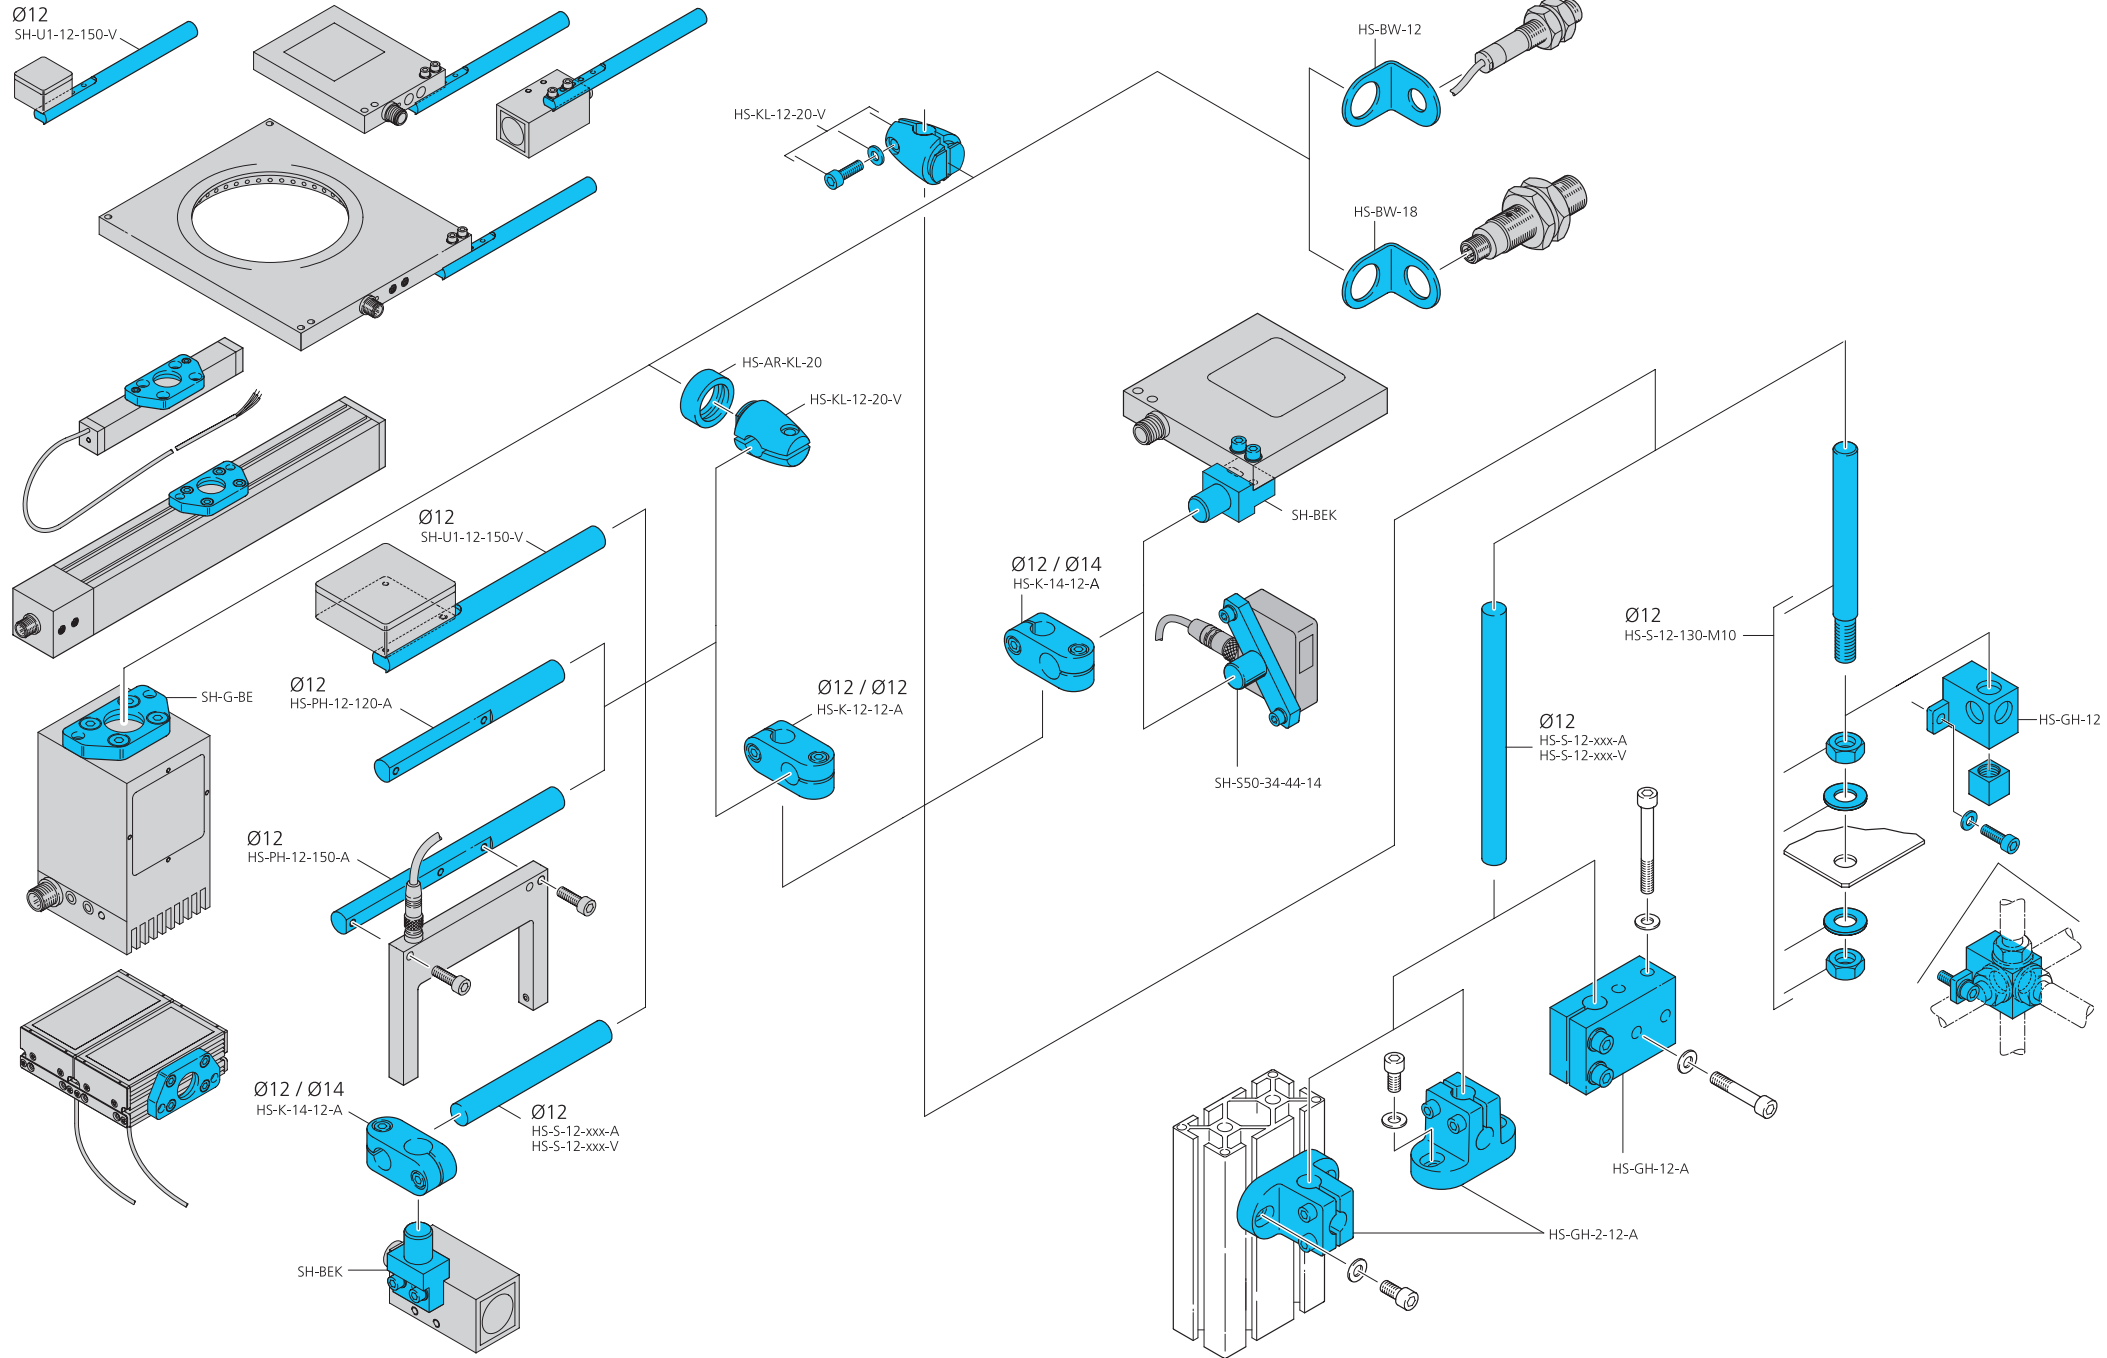

209492

mm (typ.)

Technische Daten (typ.)	Technical data (typ.)	Caractéristique techniques	+20°C, 24V DC
Maß	Dimension	Dimensions	Ø 14 / Ø 12 mm
Gehäusematerial	Casing material	Matériau du boîtier	Aluminium
Produktserie	Product series		Systemhalter HS/System holder HS

Systemhalter Serie HS

Grundhalter Ø 12 mm

System holder series HS

Basic system holder Ø 12 mm

Systèmes de fixation Série HS

12 mm du support Ø de système de base

Systemhalter Serie HS

Grundhalter Ø 15 mm

System holder series HS

Basic system holder Ø 15 mm

Systèmes de fixation Série HS

15 mm du support Ø de système de base