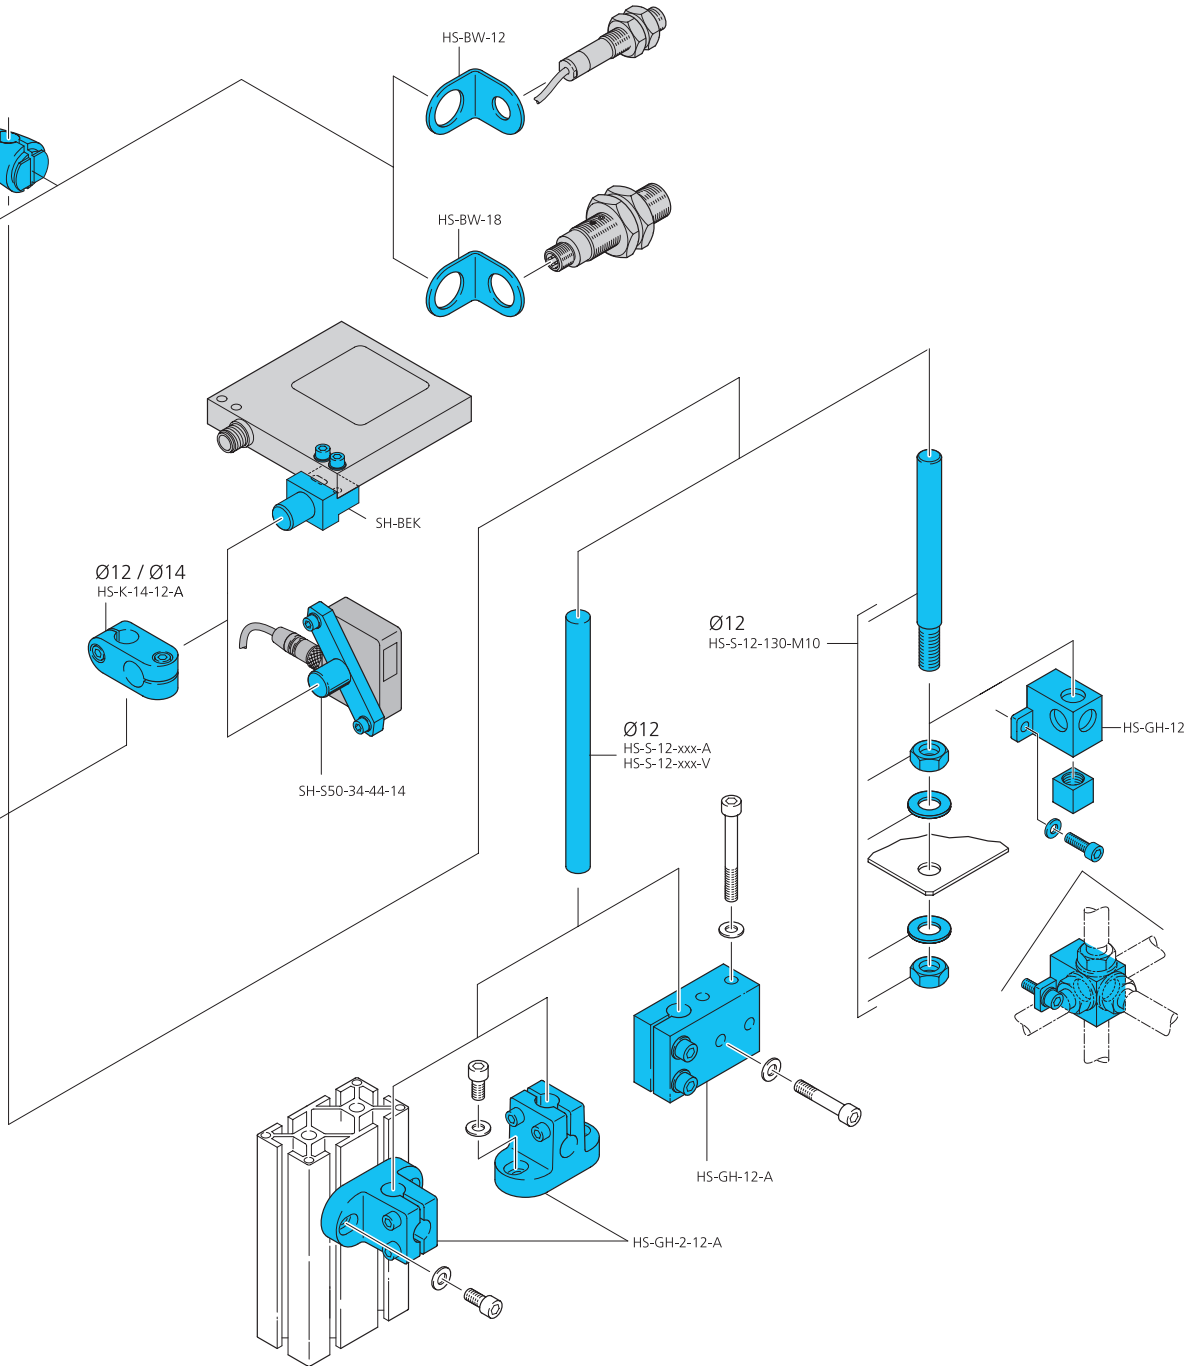

209492

mm (typ.)

Technische Daten (typ.)	Technical data (typ.)	Caractéristique techniques	+20°C, 24V DC
Maß	Dimension	Dimensions	Ø 14 / Ø 12 mm
Gehäusematerial	Casing material	Matériau du boîtier	Aluminium
Produktserie	Product series		Systemhalter HS/System holder HS

Systemhalter Serie HS

Grundhalter Ø 12 mm

System holder series HS

Basic system holder Ø 12 mm

Systèmes de fixation Série HS

12 mm du support Ø de système de base

Systemhalter Serie HS

Grundhalter Ø 15 mm

System holder series HS

Basic system holder Ø 15 mm

Systèmes de fixation Série HS

15 mm du support Ø de système de base