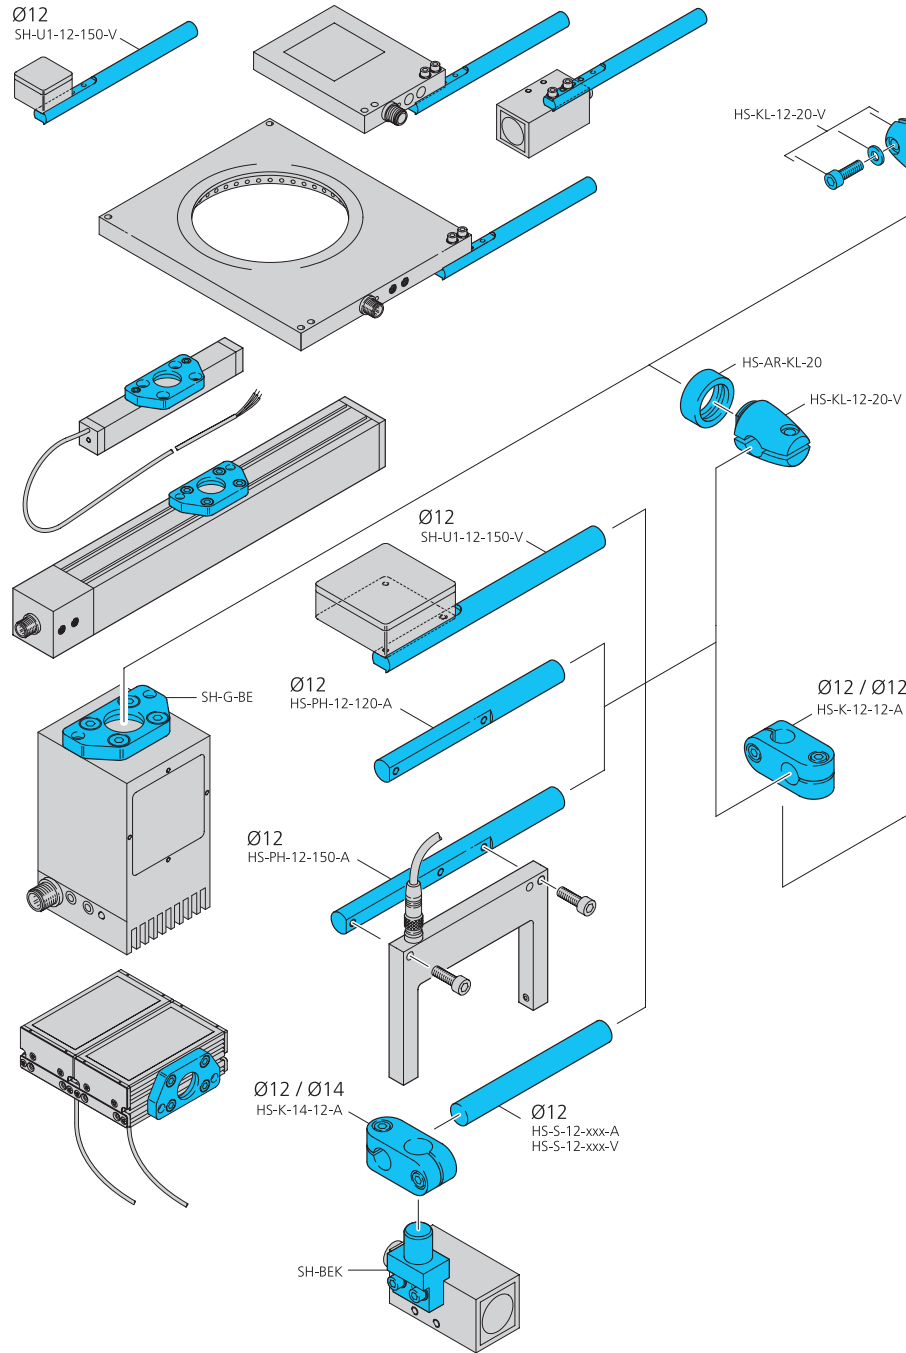

209492

mm (typ.)

Technische Daten (typ.)	Technical data (typ.)	Caractéristique techniques	+20°C, 24V DC
Maß	Dimension	Dimensions	Ø 14 / Ø 12 mm
Gehäusematerial	Casing material	Matériau du boîtier	Aluminium
Produktserie	Product series		Systemhalter HS/System holder HS

Systemhalter Serie HS

Grundhalter Ø 12 mm

System holder series HS

Basic system holder Ø 12 mm

Systèmes de fixation Série HS

12 mm du support Ø de système de base

Systemhalter Serie HS

Grundhalter Ø 15 mm

System holder series HS

Basic system holder Ø 15 mm

Systèmes de fixation Série HS

15 mm du support Ø de système de base