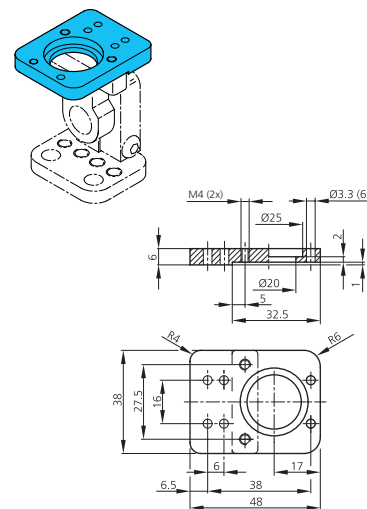

Material / Material / Matériau Aluminium
Produktbezeichnung / Product-ID **SH-G-CS**

Einstellbare Halterung für SH-G-CS
Adjustable mounting plate for SH-G-CS
Support ajustable pour SH-G-CS