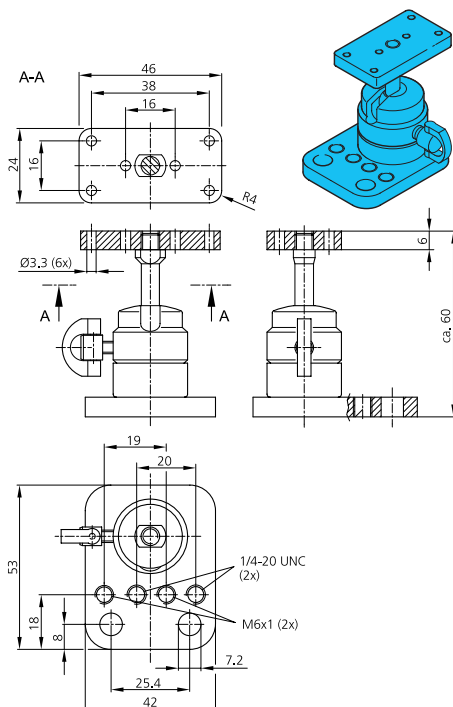

Material / Material / Matériau VA
Produktbezeichnung / Product-ID **HS-BW-CS**

Kugelpkophalter justierbar
adjustable ball head mount
Support à tête sphérique ajustable

Material / Material / Matériau Aluminium
Produktbezeichnung / Product-ID **SH-KK-CS**

Montageplatte für CS 50
Mounting plate for CS 50
Plaque de montage pour CS50