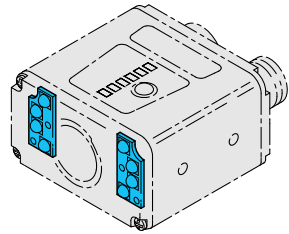

BE-CS-G0
LED-Board Wechsel-Set, Infrarot
LED Board Replacement Kit, IR
LED Board set d' échange

di-soric GmbH & Co. KG
Steinbeisstraße 6
DE-73660 Urbach
Fon: +49 (0) 71 81 / 98 79 - 0
Fax: +49 (0) 71 81 / 98 79 - 179
info@di-soric.com
www.di-soric.com

210180