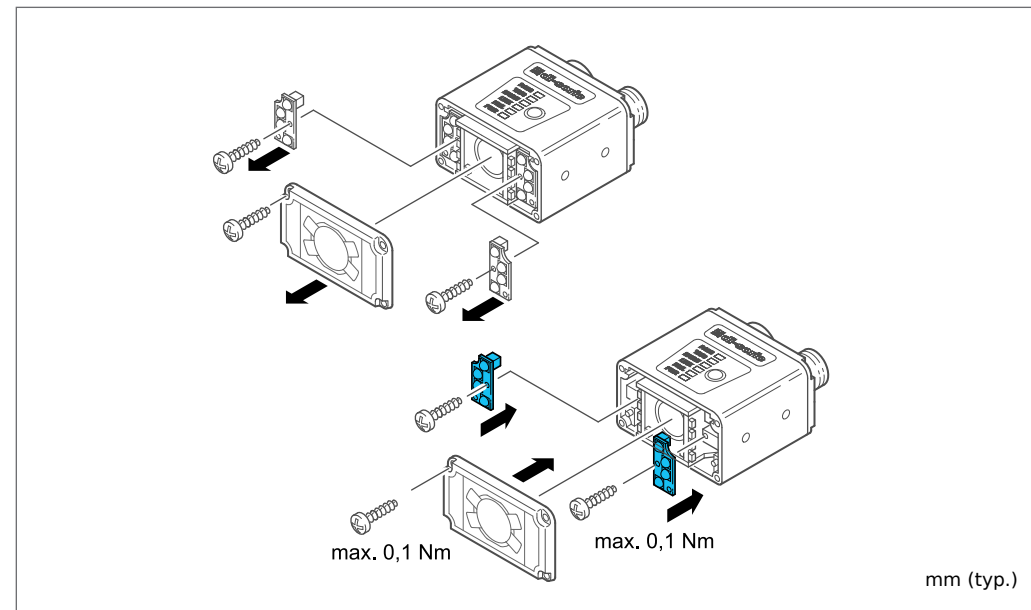

210180

Technische Daten (typ.)	Technical data (typ.)	Caractéristique techniques	+20°C, 24V DC
Lichtfarbe	Light colour	Type de lumière	Infrarot/Infrared/Infrarouge, 850 nm
Für	For	Pour	CS 50
Anzugsmoment	Tightening torque	couple de serrage	max. 0,1 Nm

I/O-Verlängerungskabel	
5,0m / IP 67 / PVC	VSM-Z-5/VKM-Z/12-A

I/O-Extension cable	
5,0m / IP 67 / PVC	VSM-Z-5/VKM-Z/12-A

I/O-Câble prolongateur	
5,0m / IP 67 / PVC	VSM-Z-5/VKM-Z/12-A

Befestigungswinkel
Mounting bracket
Equerre de fixation