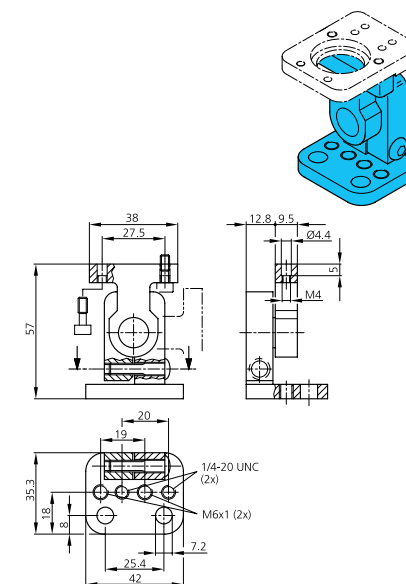

Material / Material / Matériau VA
Produktbezeichnung / Product-ID **HS-BW-CS**

Kugelpkophalter justierbar
adjustable ball head mount
Support à tête sphérique ajustable

Material / Material / Matériau Aluminium
Produktbezeichnung / Product-ID **SH-KK-CS**

Montageplatte für CS 50
Mounting plate for CS 50
Plaque de montage pour CS50

Material / Material / Matériau Aluminium
Produktbezeichnung / Product-ID **SH-G-CS**

Einstellbare Halterung für SH-G-CS
Adjustable mounting plate for SH-G-CS
Support ajustable pour SH-G-CS