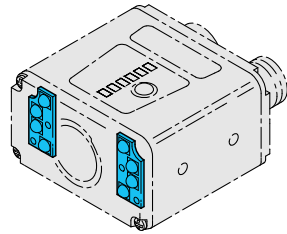

BE-CS-G1
LED-Board Wechsel-Set, Rot
LED Board Replacement Kit, red
LED Board set d' échange

di-soric GmbH & Co. KG
Steinbeisstraße 6
DE-73660 Urbach
Fon: +49 (0) 71 81 / 98 79 - 0
Fax: +49 (0) 71 81 / 98 79 - 179
info@di-soric.com
www.di-soric.com

210181