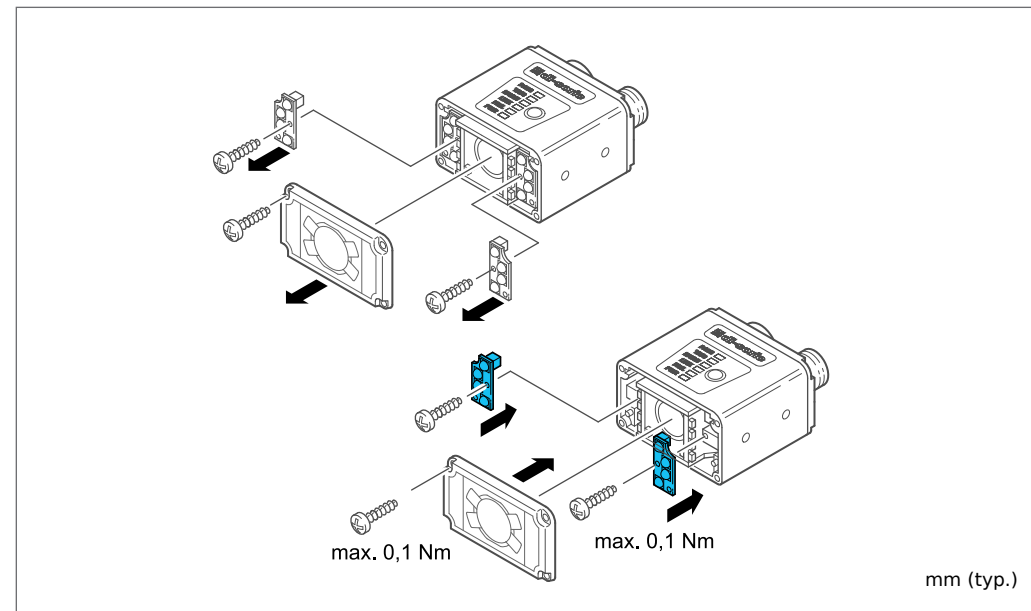

210181

Technische Daten (typ.)	Technical data (typ.)	Caractéristique techniques	+20°C, 24V DC
Lichtfarbe	Light colour	Type de lumière	Rot/Red/Rouge, 625 nm
Für	For	Pour	CS 50
Anzugsmoment	Tightening torque	couple de serrage	max. 0,1 Nm