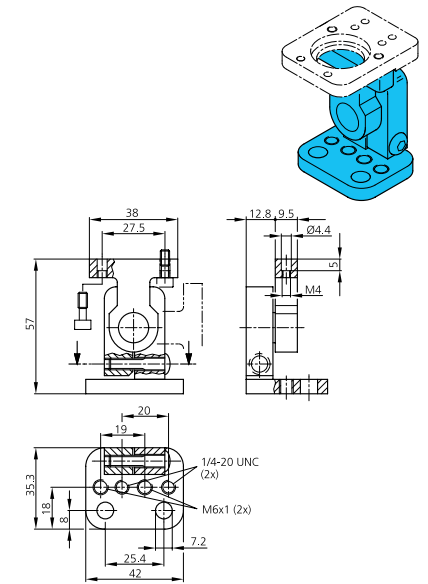

Material / Material / Matériau VA
Produktbezeichnung / Product-ID HS-BW-CS

Kugelpkopfhalter justierbar
adjustable ball head mount
Support à tête sphérique ajustable

Material / Material / Matériau Aluminium
Produktbezeichnung / Product-ID SH-KK-CS

Montageplatte für CS 50
Mounting plate for CS 50
Plaque de montage pour CS50

Material / Material / Matériau Aluminium
Produktbezeichnung / Product-ID SH-G-CS

Einstellbare Halterung für SH-G-CS
Adjustable mounting plate for SH-G-CS
Support ajustable pour SH-G-CS