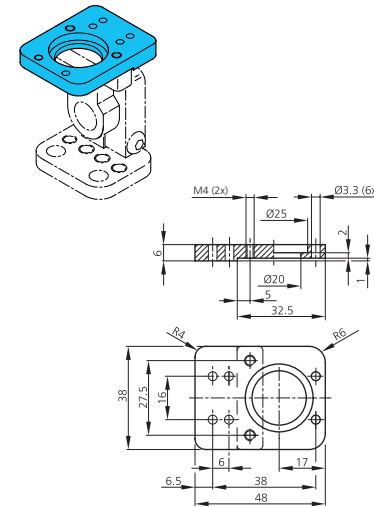

Material / Material / Matériau Aluminium
Produktbezeichnung / Product-ID SH-G-CS

Einstellbare Halterung für SH-G-CS
Adjustable mounting plate for SH-G-CS
Support ajustable pour SH-G-CS