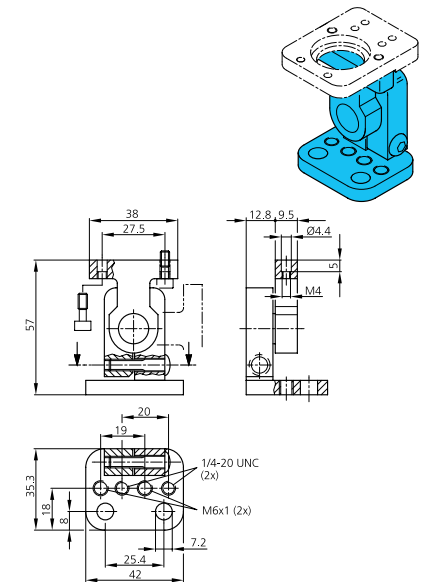

Material / Material / Matériau VA
Produktbezeichnung / Product-ID **HS-BW-CS**

Kugelpkopfhalter justierbar
adjustable ball head mount
Support à tête sphérique ajustable

Material / Material / Matériau Aluminium
Produktbezeichnung / Product-ID **SH-KK-CS**

Montageplatte für CS 50
Mounting plate for CS 50
Plaque de montage pour CS50

Material / Material / Matériau Aluminium
Produktbezeichnung / Product-ID **SH-G-CS**

Einstellbare Halterung für SH-G-CS
Adjustable mounting plate for SH-G-CS
Support ajustable pour SH-G-CS