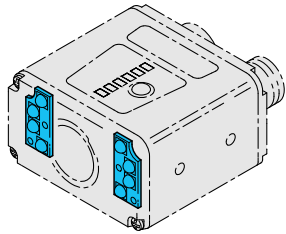

BE-CS-G3
LED-Board Wechsel-Set, Blau
LED Board Replacement Kit, blue
LED Board set d' échange

di-soric GmbH & Co. KG
Steinbeisstraße 6
DE-73660 Urbach
Fon: +49 (0) 71 81 / 98 79 - 0
Fax: +49 (0) 71 81 / 98 79 - 179
info@di-soric.com
www.di-soric.com

210182