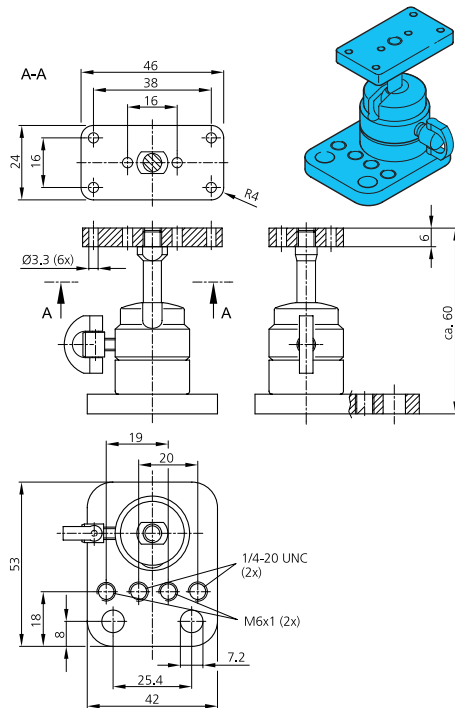

I/O-Verlängerungskabel	
5,0m / IP 67 / PVC	VSM-Z-5/VKM-Z/12-A

I/O-Extension cable	
5,0m / IP 67 / PVC	VSM-Z-5/VKM-Z/12-A

I/O-Câble prolongateur	
5,0m / IP 67 / PVC	VSM-Z-5/VKM-Z/12-A

Befestigungswinkel
Mounting bracket
Equerre de fixation

Material / Material / Matériau VA
Produktbezeichnung / Product-ID **HS-BW-CS**

Kugelpkopfhalter justierbar
adjustable ball head mount
Support à tête sphérique ajustable

Material / Material / Matériau Aluminium
Produktbezeichnung / Product-ID **SH-KK-CS**