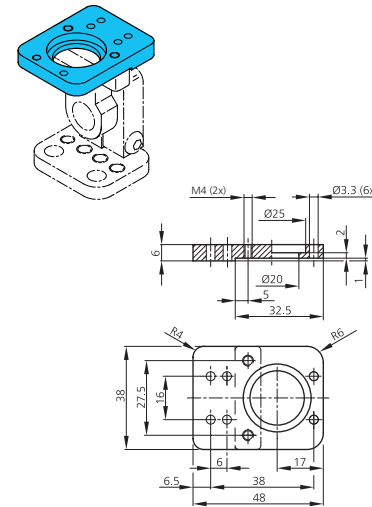

Material / Material / Matériau Aluminium
Produktbezeichnung / Product-ID **SH-G-CS**

Einstellbare Halterung für SH-G-CS
Adjustable mounting plate for SH-G-CS
Support ajustable pour SH-G-CS