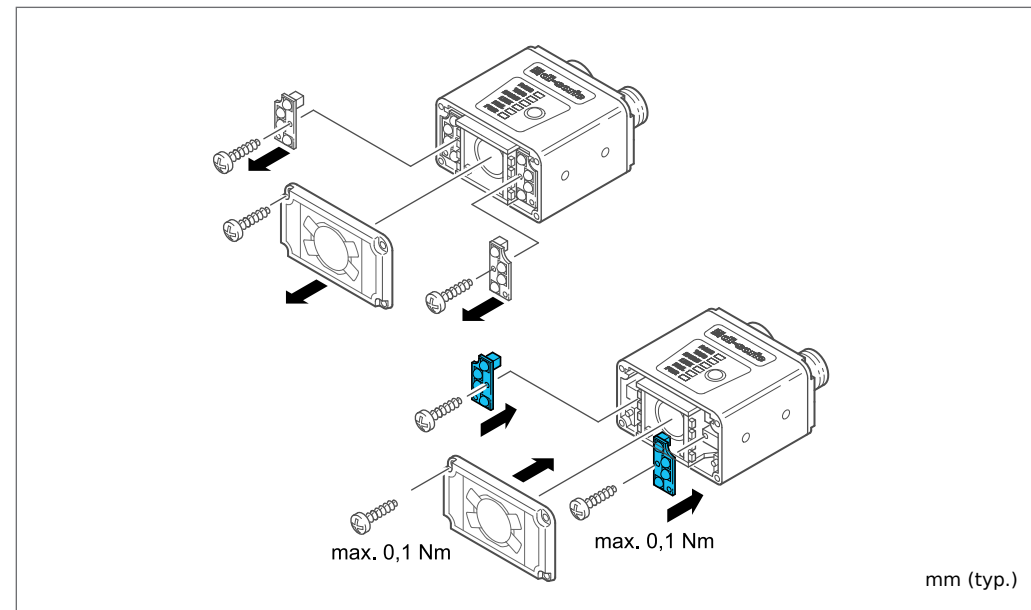

210182

Technische Daten (typ.)	Technical data (typ.)	Caractéristique techniques	+20°C, 24V DC
Lichtfarbe	Light colour	Type de lumière	Blau/Blue/Bleu, 470 nm
Für	For	Pour	CS 50
Anzugsmoment	Tightening torque	couple de serrage	max. 0,1 Nm

I/O-Verlängerungskabel	
5,0m / IP 67 / PVC	VSM-Z-5/VKM-Z/12-A

I/O-Extension cable	
5,0m / IP 67 / PVC	VSM-Z-5/VKM-Z/12-A

I/O-Câble prolongateur	
5,0m / IP 67 / PVC	VSM-Z-5/VKM-Z/12-A

Befestigungswinkel
Mounting bracket
Equerre de fixation