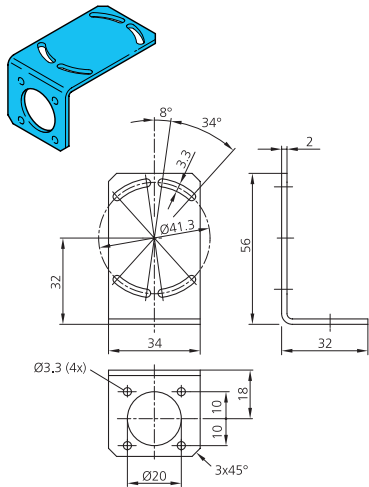

I/O-Cable	
2,0m / IP 67 / PVC	VKHM-Z-2/RJ45
5,0m / IP 67 / PUR	VKHM-Z-5/RJ45
10,0m / IP 67 / PUR	VKHM-Z-10/RJ45
15,0m / IP 67 / PUR	VKHM-Z-5/RJ45
20,0m / IP 67 / PUR	VKHM-Z-10/RJ45

I/O-Câble	
2,0m / IP 67 / PVC	VKHM-Z-2/RJ45
5,0m / IP 67 / PUR	VKHM-Z-5/RJ45
10,0m / IP 67 / PUR	VKHM-Z-10/RJ45
15,0m / IP 67 / PUR	VKHM-Z-5/RJ45
20,0m / IP 67 / PUR	VKHM-Z-10/RJ45

I/O-Verlängerungskabel	
5,0m / IP 67 / PVC	VSM-Z-5/VKM-Z/12-A

I/O-Extension cable	
5,0m / IP 67 / PVC	VSM-Z-5/VKM-Z/12-A

I/O-Câble prolongateur	
5,0m / IP 67 / PVC	VSM-Z-5/VKM-Z/12-A

Befestigungswinkel
Mounting bracket
Equerre de fixation