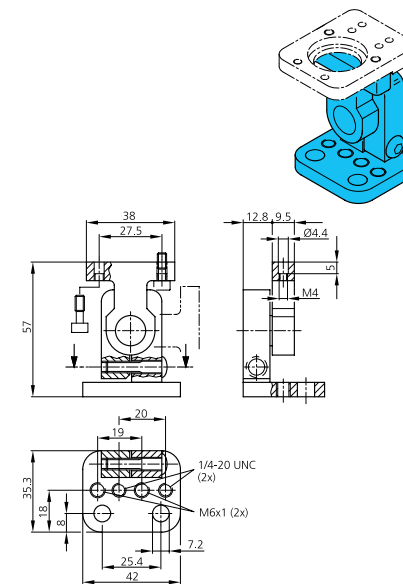

Material / Material / Matériau VA
Produktbezeichnung / Product-ID HS-BW-CS

Kugelpkopfhalter justierbar
adjustable ball head mount
Support à tête sphérique ajustable

Material / Material / Matériau Aluminium
Produktbezeichnung / Product-ID SH-KK-CS

Montageplatte für CS 50
Mounting plate for CS 50
Plaque de montage pour CS50

Material / Material / Matériau Aluminium
Produktbezeichnung / Product-ID SH-G-CS

Einstellbare Halterung für SH-G-CS
Adjustable mounting plate for SH-G-CS
Support ajustable pour SH-G-CS