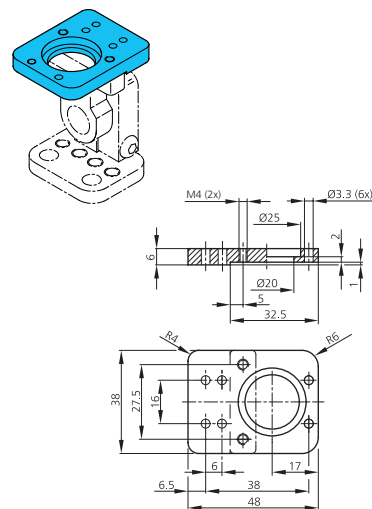

Material / Material / Matériau Aluminium
Produktbezeichnung / Product-ID SH-G-CS

Einstellbare Halterung für SH-G-CS
Adjustable mounting plate for SH-G-CS
Support ajustable pour SH-G-CS