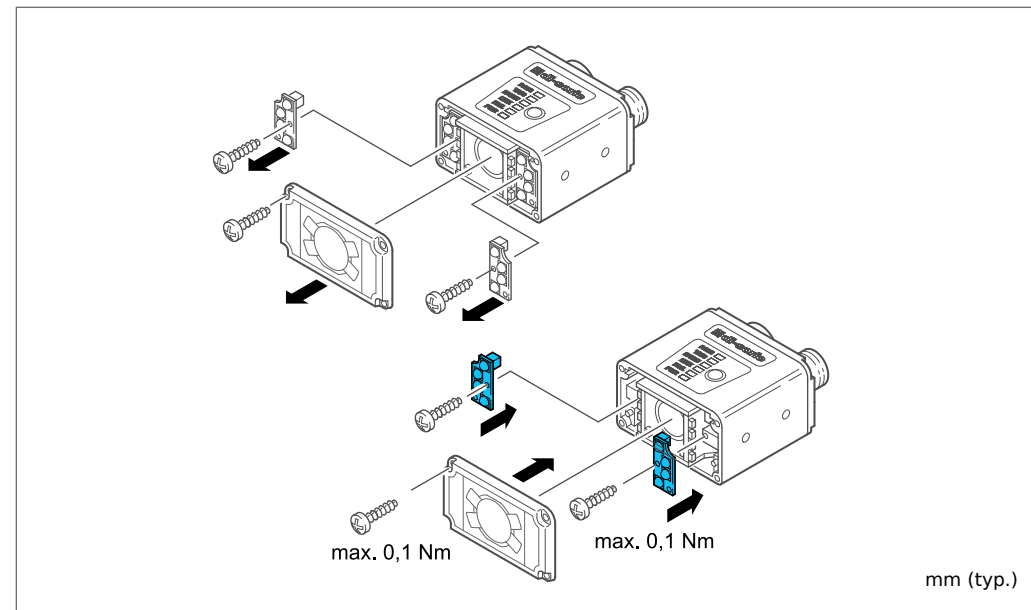

210183

Technische Daten (typ.)	Technical data (typ.)	Caractéristique techniques	+20°C, 24V DC
Lichtfarbe	Light colour	Type de lumière	Weiß/White/Blanc, 6500 K
Für	For	Pour	CS 50
Anzugsmoment	Tightening torque	couple de serrage	max. 0,1 Nm

Montageplatte für CS 50
Mounting plate for CS 50
Plaque de montage pour CS50

Material / Material / Matériau Aluminium
Produktbezeichnung / Product-ID SH-G-CS

Einstellbare Halterung für SH-G-CS
Adjustable mounting plate for SH-G-CS
Support ajustable pour SH-G-CS