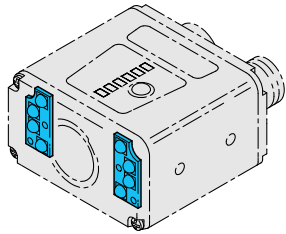

BE-CS-G5
LED-Board Wechsel-Set, Weiß
LED Board Replacement Kit, white
LED Board set d' échange

di-soric GmbH & Co. KG
Steinbeisstraße 6
DE-73660 Urbach
Fon: +49 (0) 71 81 / 98 79 - 0
Fax: +49 (0) 71 81 / 98 79 - 179
info@di-soric.com
www.di-soric.com

210183