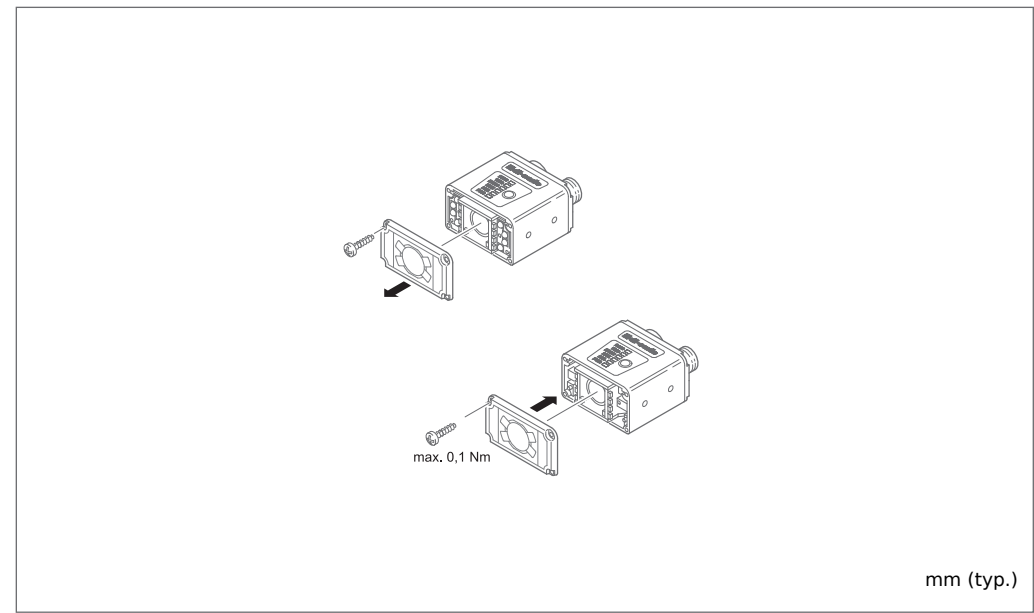

210184

Technische Daten (typ.)	Technical data (typ.)	Caractéristique techniques	+20°C, 24V DC
Für	For	Pour	CS 50
Anzugsmoment	Tightening torque	couple de serrage	max. 0,1 Nm

Zubehör für CS 50...

Accessories for CS 50...