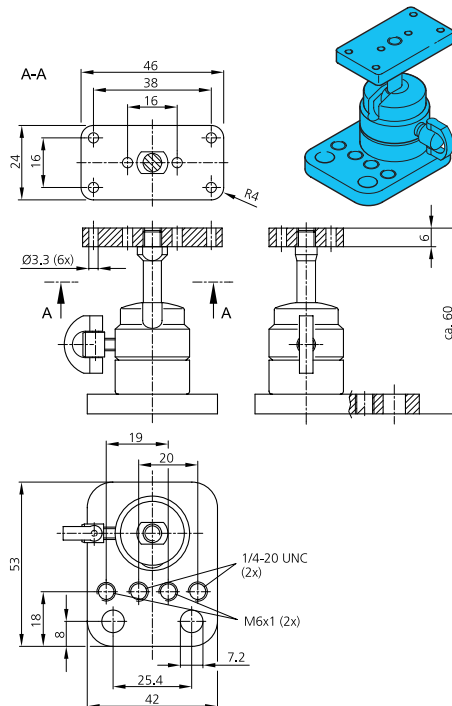

5,0m / IP 67 / PVC	VSM-Z-5/VKM-Z/12-A
--------------------	--------------------

I/O-Extension cable

5,0m / IP 67 / PVC	VSM-Z-5/VKM-Z/12-A
--------------------	--------------------

I/O-Câble prolongateur

5,0m / IP 67 / PVC	VSM-Z-5/VKM-Z/12-A
--------------------	--------------------

Befestigungswinkel
Mounting bracket
Equerre de fixation

Material / Material / Matériau VA
Produktbezeichnung / Product-ID **HS-BW-CS**

Kugelpkopfhalter justierbar
adjustable ball head mount
Support à tête sphérique ajustable