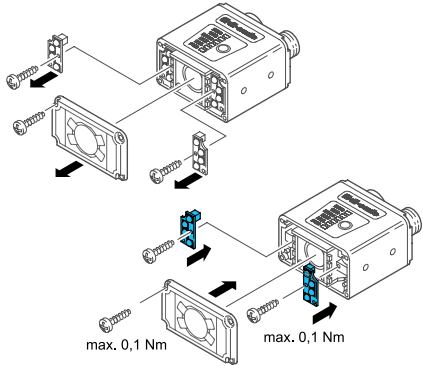

210184

Technische Daten (typ.)	Technical data (typ.)	Caractéristique techniques	+20°C, 24V DC
Für	For	Pour	CS 50
Anzugsmoment	Tightening torque	couple de serrage	max. 0,1 Nm

Zubehör für CS 50...

Accessories for CS 50...

Accessoires pour CS 50...

Umlenkspiegel 90°

Umlenkspiegel 90° CS-R90

Mirror 90°

Mirror 90° CS-R90

Miroir de renvoi 90°

Miroir de renvoi 90° CS-R90

LED-Board Wechsel-Set