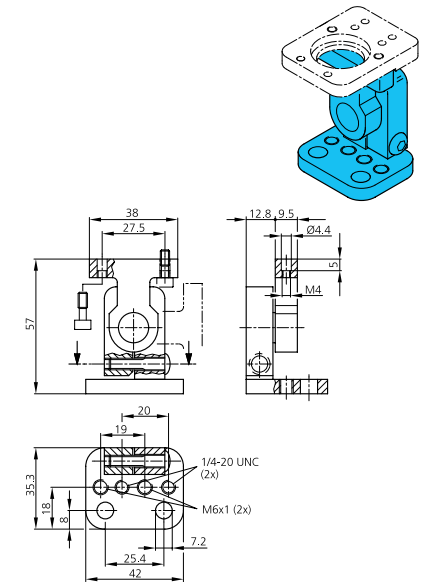

Material / Material / Matériau Aluminium
Produktbezeichnung / Product-ID **CKR-200-BKT**