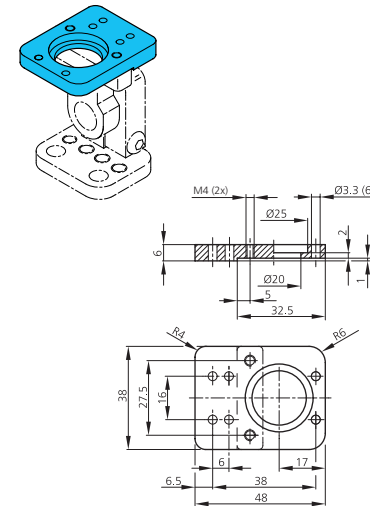

Befestigungswinkel
Mounting bracket
Equerre de fixation

Material / Material / Matériau VA
Produktbezeichnung / Product-ID **HS-BW-CS**

Kugelpkopfhalter justierbar
adjustable ball head mount
Support à tête sphérique ajustable

Material / Material / Matériau Aluminium
Produktbezeichnung / Product-ID **SH-KK-CS**

Montageplatte für CS 50
Mounting plate for CS 50
Plaque de montage pour CS50

Material / Material / Matériau Aluminium
Produktbezeichnung / Product-ID **SH-G-CS**