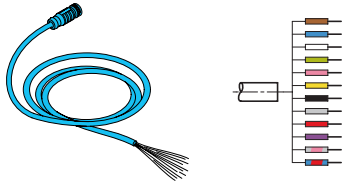

Ethernetkabel

2,0m / IP 67 / PVC	VKHM-Z-2/RJ45
5,0m / IP 67 / PVC	VKHM-Z-5/RJ45
10,0m / IP 67 / PVC	VKHM-Z-10/RJ45

Ethernet-cable

2,0m / IP 67 / PVC	VKHM-Z-2/RJ45
5,0m / IP 67 / PVC	VKHM-Z-5/RJ45
10,0m / IP 67 / PVC	VKHM-Z-10/RJ45

Câble Ethernet

2,0m / IP 67 / PVC	VKHM-Z-2/RJ45
5,0m / IP 67 / PVC	VKHM-Z-5/RJ45
10,0m / IP 67 / PVC	VKHM-Z-10/RJ45