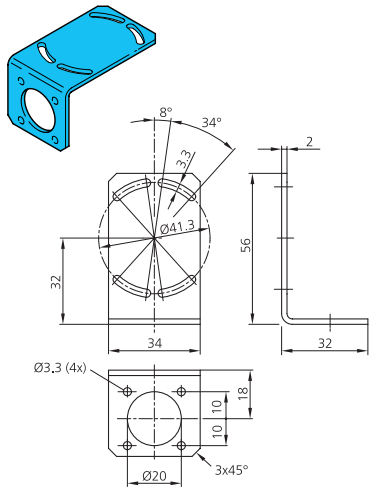

5,0m / IP 67 / PVC	VSM-Z-5/VKM-Z/12-A
--------------------	--------------------

I/O-Extension cable

5,0m / IP 67 / PVC	VSM-Z-5/VKM-Z/12-A
--------------------	--------------------

I/O-Câble prolongateur

5,0m / IP 67 / PVC	VSM-Z-5/VKM-Z/12-A
--------------------	--------------------

Befestigungswinkel
Mounting bracket
Equerre de fixation

Material / Material / Matériau VA
Produktbezeichnung / Product-ID **HS-BW-CS**

Kugelpkopfhalter justierbar
adjustable ball head mount
Support à tête sphérique ajustable