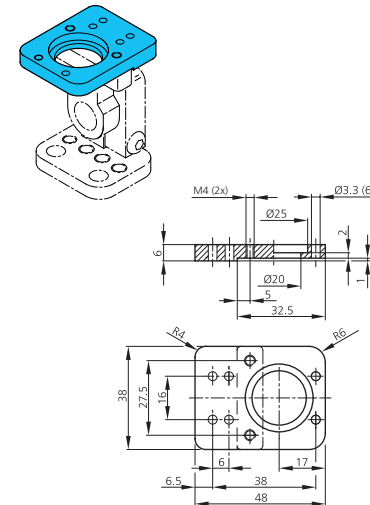

### I/O-Câble prolongateur

5,0m / IP 67 / PVC	VSM-Z-5/VKM-Z/12-A
--------------------	--------------------

Befestigungswinkel  
Mounting bracket  
Equerre de fixation

Material / Material / Matériau VA  
Produktbezeichnung / Product-ID **HS-BW-CS**

Kugelpkopfhalter justierbar  
adjustable ball head mount  
Support à tête sphérique ajustable

Material / Material / Matériau Aluminium  
Produktbezeichnung / Product-ID **SH-KK-CS**

Montageplatte für CS 50  
Mounting plate for CS 50  
Plaque de montage pour CS50