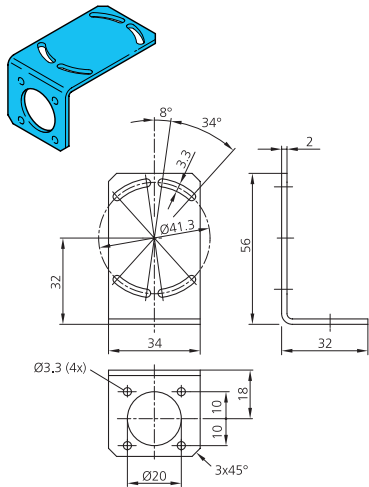

I/O-Câble prolongateur

5,0m / IP 67 / PVC	VSM-Z-5/VKM-Z/12-A

Befestigungswinkel
Mounting bracket
Equerre de fixation