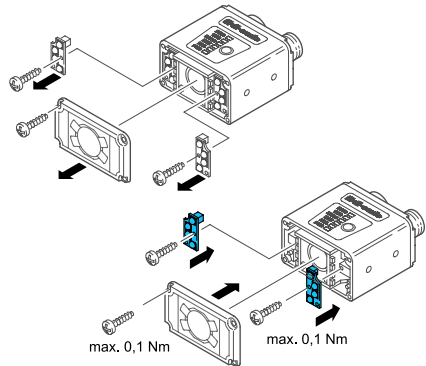

210185

Technische Daten (typ.)	Technical data (typ.)	Caractéristique techniques	+20°C, 24V DC
Für	For	Pour	CS 50
Anzugsmoment	Tightening torque	couple de serrage	max. 0,1 Nm

Zubehör für CS 50...

Accessories for CS 50...

Accessoires pour CS 50...

**Umlenkspiegel 90°**

Umlenkspiegel 90° CS-R90

**Mirror 90°**

Mirror 90° CS-R90

**Miroir de renvoi 90°**

Miroir de renvoi 90° CS-R90

**LED-Board Wechsel-Set**