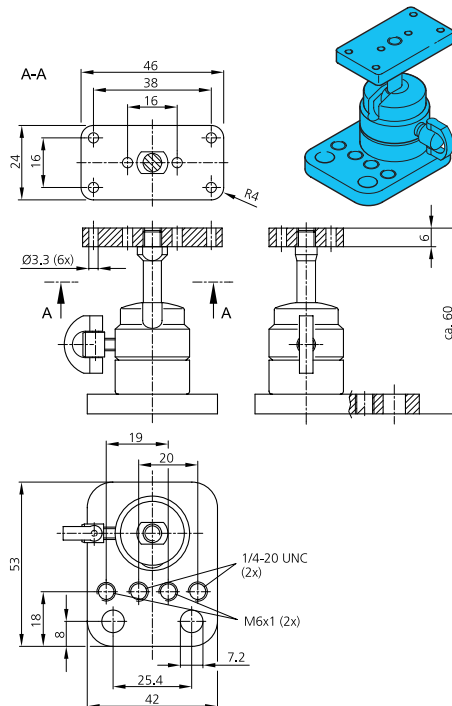

### I/O-Câble prolongateur

5,0m / IP 67 / PVC	VSM-Z-5/VKM-Z/12-A
--------------------	--------------------

Befestigungswinkel  
Mounting bracket  
Equerre de fixation

Material / Material / Matériau VA  
Produktbezeichnung / Product-ID **HS-BW-CS**

Kugelpkopfhalter justierbar  
adjustable ball head mount  
Support à tête sphérique ajustable

Material / Material / Matériau Aluminium  
Produktbezeichnung / Product-ID **SH-KK-CS**

Montageplatte für CS 50  
Mounting plate for CS 50  
Plaque de montage pour CS50