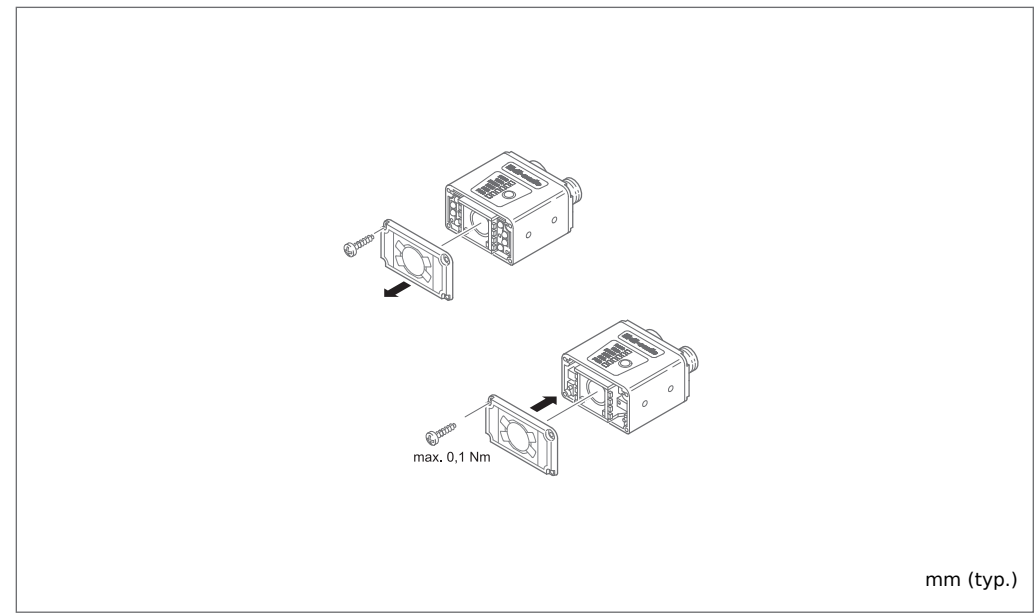

210185

Technische Daten (typ.)	Technical data (typ.)	Caractéristique techniques	+20°C, 24V DC
Für	For	Pour	CS 50
Anzugsmoment	Tightening torque	couple de serrage	max. 0,1 Nm

Zubehör für CS 50...

Accessories for CS 50...