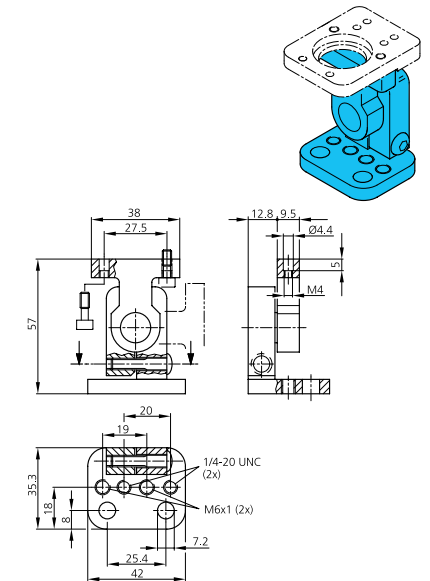

Kugelpkopfhalter justierbar  
adjustable ball head mount  
Support à tête sphérique ajustable

Material / Material / Matériau Aluminium  
Produktbezeichnung / Product-ID **SH-KK-CS**

Montageplatte für CS 50  
Mounting plate for CS 50  
Plaque de montage pour CS50

Material / Material / Matériau Aluminium  
Produktbezeichnung / Product-ID **SH-G-CS**

Einstellbare Halterung für SH-G-CS  
Adjustable mounting plate for SH-G-CS  
Support ajustable pour SH-G-CS

Material / Material / Matériau Aluminium  
Produktbezeichnung / Product-ID **CKR-200-BKT**