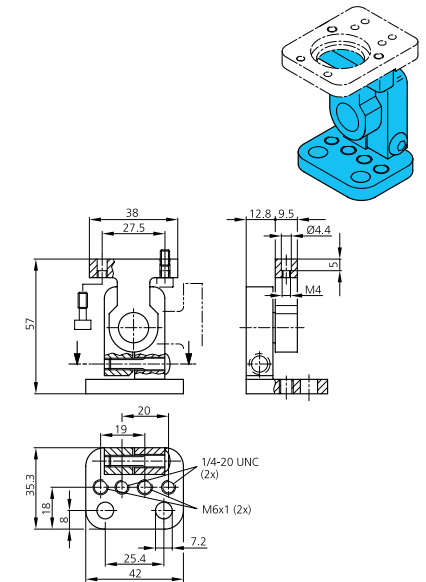

Kugelpkopfhalter justierbar  
adjustable ball head mount  
Support à tête sphérique ajustable

Material / Material / Matériau Aluminium  
Produktbezeichnung / Product-ID **SH-KK-CS**

Montageplatte für CS 50  
Mounting plate for CS 50  
Plaque de montage pour CS50

Material / Material / Matériau Aluminium  
Produktbezeichnung / Product-ID **SH-G-CS**

Einstellbare Halterung für SH-G-CS  
Adjustable mounting plate for SH-G-CS  
Support ajustable pour SH-G-CS

Material / Material / Matériau Aluminium  
Produktbezeichnung / Product-ID **CKR-200-BKT**