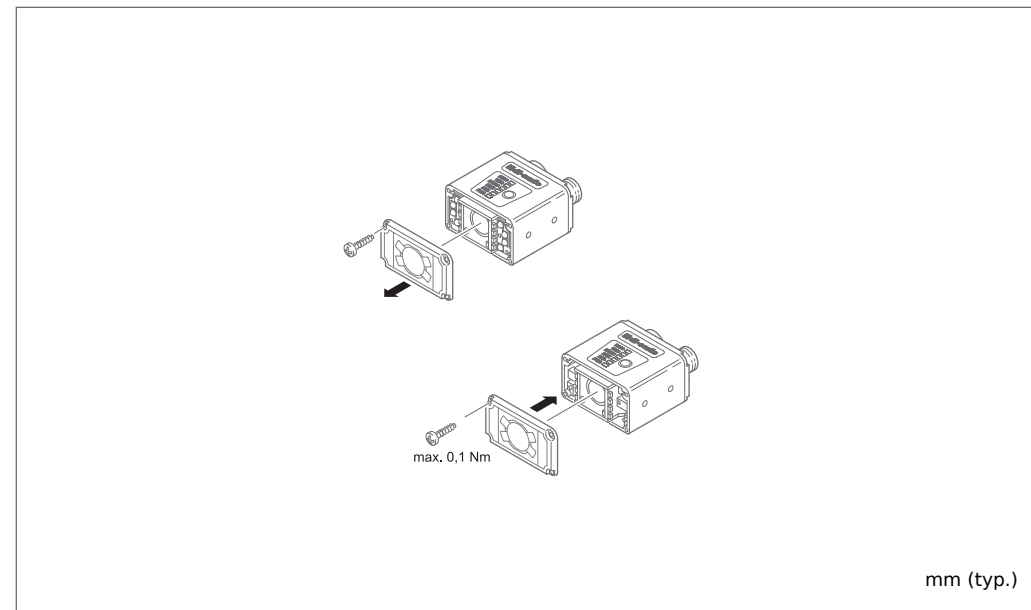

210190

mm (typ.)

Technische Daten (typ.)	Technical data (typ.)	Caractéristique techniques	+20°C, 24V DC
Für	For	Pour	CS 50
Gehäusematerial	Casing material	Matériau du boîtier	Kunststoff/plastics/plastiques
Anzugsmoment	Tightening torque	couple de serrage	max. 0,1 Nm