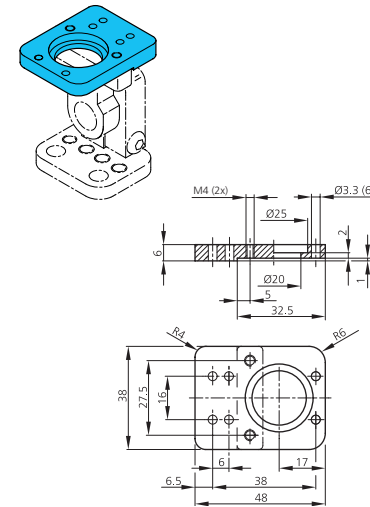

### I/O-Câble prolongateur

5,0m / IP 67 / PVC	VSM-Z-5/VKM-Z/12-A
--------------------	--------------------

Befestigungswinkel  
Mounting bracket  
Equerre de fixation

Material / Material / Matériau VA  
Produktbezeichnung / Product-ID **HS-BW-CS**

Kugelpkopfhalter justierbar  
adjustable ball head mount  
Support à tête sphérique ajustable

Material / Material / Matériau Aluminium  
Produktbezeichnung / Product-ID **SH-KK-CS**

Montageplatte für CS 50  
Mounting plate for CS 50  
Plaque de montage pour CS50