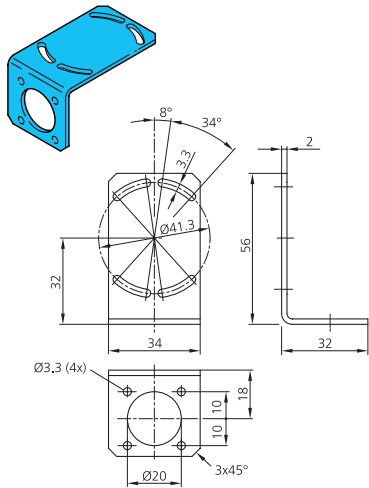

I/O-Câble prolongateur

5,0m / IP 67 / PVC	VSM-Z-5/VKM-Z/12-A

Befestigungswinkel
Mounting bracket
Equerre de fixation