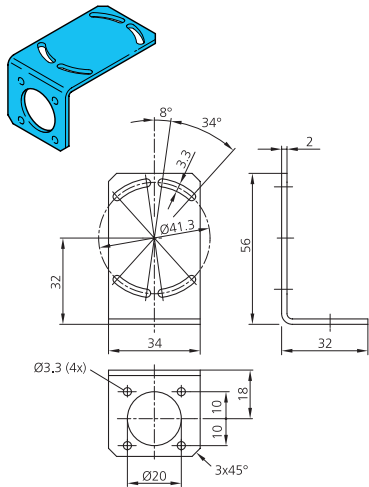

5,0m / IP 67 / PVC	VSM-Z-5/VKM-Z/12-A
--------------------	--------------------

I/O-Extension cable

5,0m / IP 67 / PVC	VSM-Z-5/VKM-Z/12-A
--------------------	--------------------

I/O-Câble prolongateur

5,0m / IP 67 / PVC	VSM-Z-5/VKM-Z/12-A
--------------------	--------------------

Befestigungswinkel
Mounting bracket
Equerre de fixation

Material / Material / Matériau VA
Produktbezeichnung / Product-ID **HS-BW-CS**

Kugelpkopfhalter justierbar
adjustable ball head mount
Support à tête sphérique ajustable