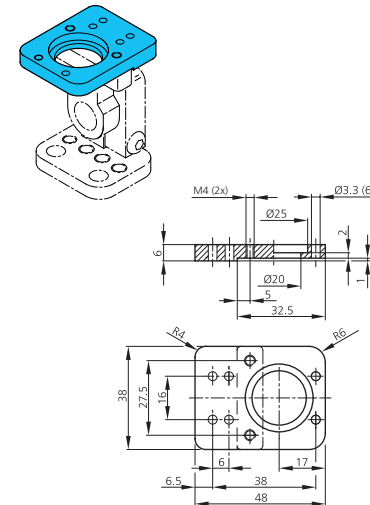

Befestigungswinkel
Mounting bracket
Equerre de fixation

Material / Material / Matériau VA
Produktbezeichnung / Product-ID **HS-BW-CS**

Kugelpkopfhalter justierbar
adjustable ball head mount
Support à tête sphérique ajustable

Material / Material / Matériau Aluminium
Produktbezeichnung / Product-ID **SH-KK-CS**

Montageplatte für CS 50
Mounting plate for CS 50
Plaque de montage pour CS50

Material / Material / Matériau Aluminium
Produktbezeichnung / Product-ID **SH-G-CS**