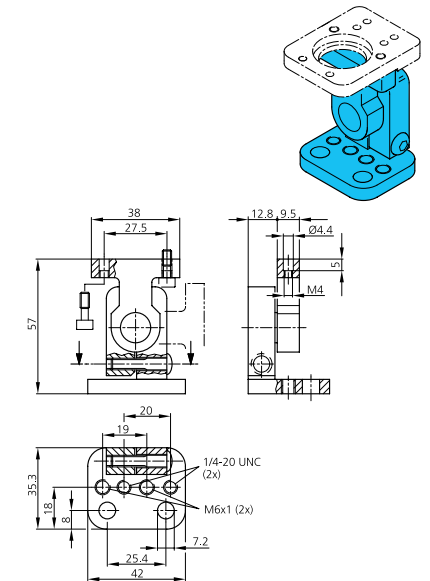

Material / Material / Matériau Aluminium
Produktbezeichnung / Product-ID **CKR-200-BKT**