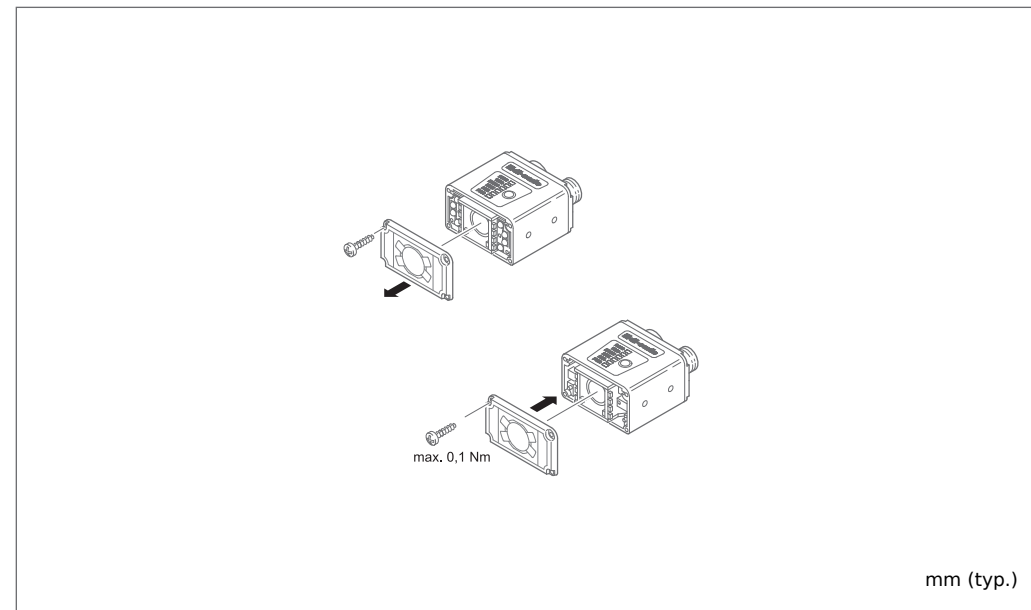

mm (typ.)

Technische Daten (typ.)	Technical data (typ.)	Caractéristique techniques	+20°C, 24V DC
Für	For	Pour	CS 50
Gehäusematerial	Casing material	Matériau du boîtier	Kunststoff/plastics/plastiques
Anzugsmoment	Tightening torque	couple de serrage	max. 0,1 Nm