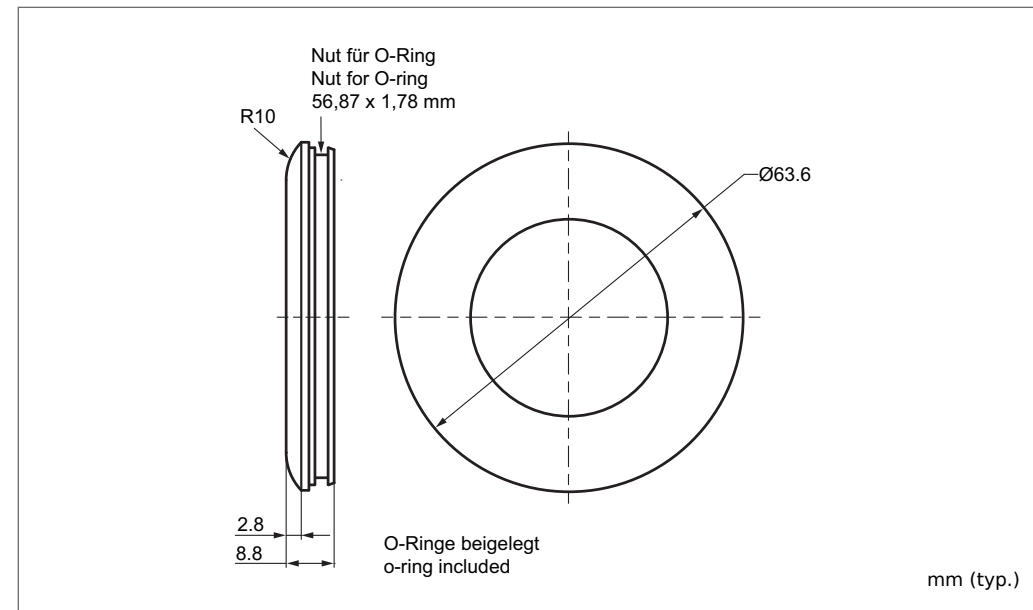

	BEK-R33-E0T-...		BEK-R33-E1T-...		BEK-R33-E5T-...	
	(mm)		(mm)		(mm)	
Abstand	500	1.000	500	1.000	500	1.000
Nutzbarer Lichtfleckdurchmesser	260		320	575	245	450
Eingeschränkt nutzbarer Lichtfleckdurchmesser	390		380	725	345	635

Technische Daten (typ.)	Technical data (typ.)	Caractéristique techniques	+20°C, 24V DC
Für	For	Pour	Ringbeleuchtung BEK-R33 .../Ringlight BEK-R33 ...
Gehäusematerial	Casing material	Matériau du boîtier	PMMA