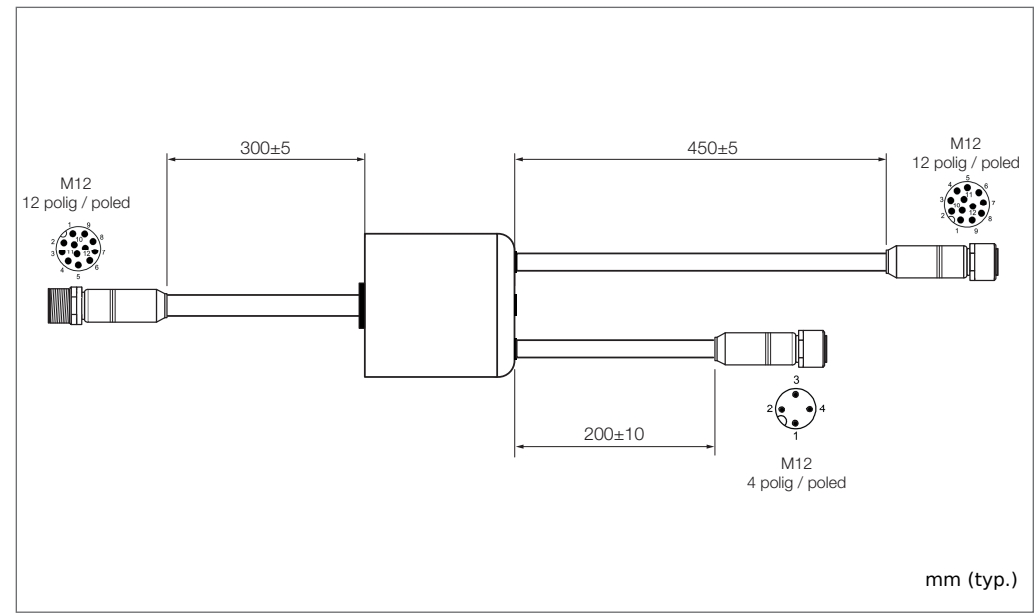

210606

Technische Daten (typ.)	Technical data (typ.)	Caractéristique techniques	+20°C, 24V DC
Betriebsspannung	Service voltage	Tension d'alimentation	< 30 V DC
Umgebungstemperatur	Ambient temperature	Température d'utilisation	-20 ... +85 °C
Schutzart	Protection class	Indice de protection	IP 67
Hinweis	Note	Remarque	IN & OUT bleibt auf PNP erhalten (CS50)/IN & OUT remains on PNP (CS50)
Betriebsstrom	Operating current		max. 1.5 A DC
Externer Beleuchtungs-Trigger (pnp)	External lighting trigger (pnp)		entweder OUT 3 (CS 50 ...) oder PIN 6 (Stecker M 12)/Either OUT 3 (CS 50 ...) or PIN 6 (connector M 12)