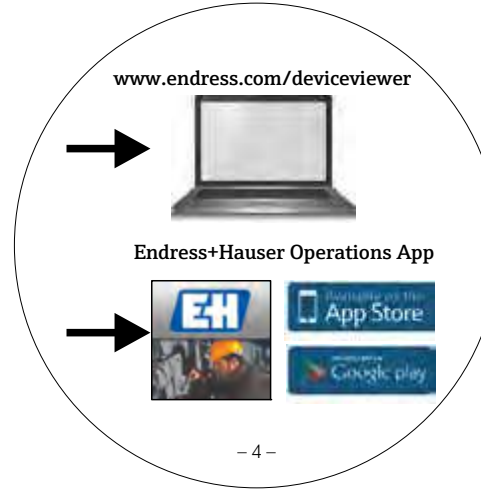

Deltabar S/Cerabar S/Deltapilot S
PROFIBUS PA

KA00244P/00/A2/15.14
71272045

Nur für Fachpersonal, welches die
zugehörige Betriebsanleitung (BA...)
gelesen hat:
Only for skilled personnel who
have read the relevant
Operating Instructions (BA...):
Deltabar S: BA00294P / BA00296P
Cerabar S: BA00295P / BA00296P
Deltapilot S: BA00356P / BA00296P

- 2 -

- 3 -

- 4 -

- 5 -

www.endress.com/worldwide

Endress+Hauser

People for Process Automation