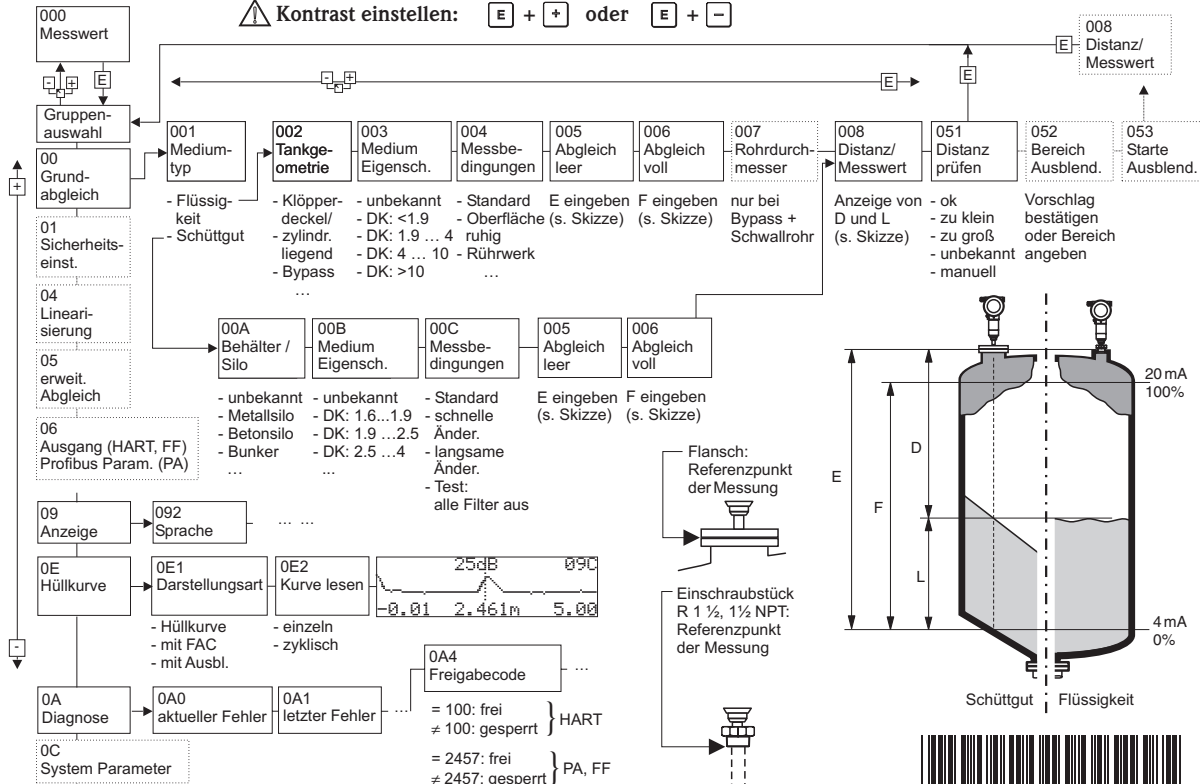

Micropilot M FMR240/244/245/250 - Kurzanleitung

⚠ Kontrast einstellen: E + + oder E + -

Micropilot M FMR240/244/245/250 - Brief operating instructions

⚠ Contrast: **E + +** or **E + -**