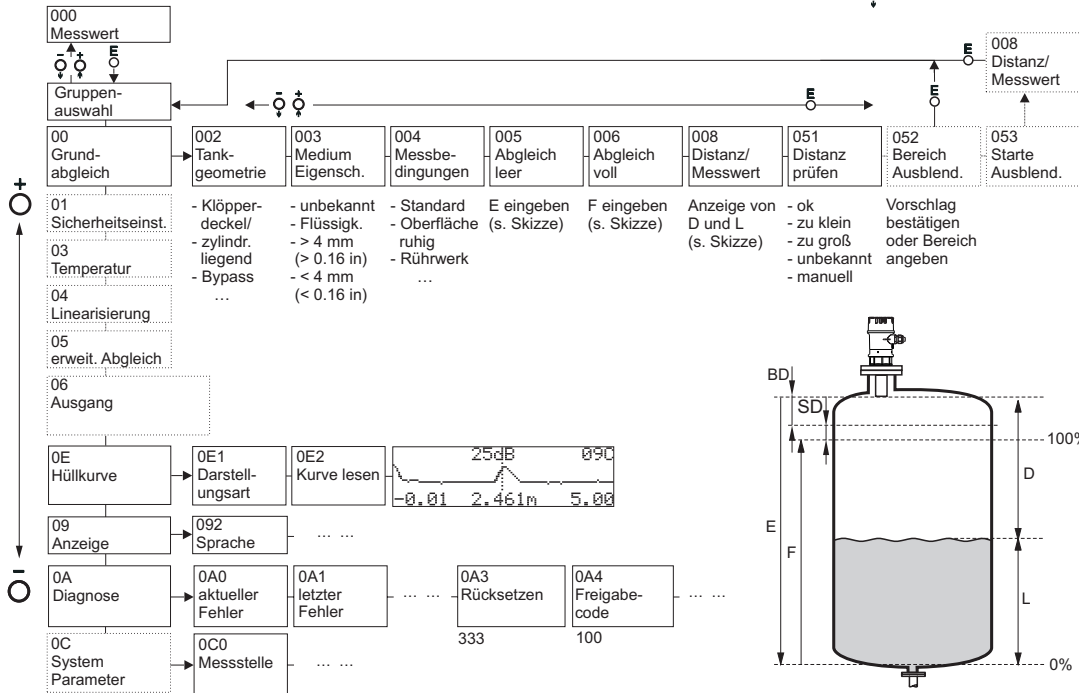

Prosonic T - Kurzanleitung

 und  E : Kontrast stärker
 und  O : Kontrast schwächer

BD: Blockdistanz
SD: Sicherheitsabstand

Prosonic T - Quick Setup

⊕ and ⊖ : increase contrast
⊖ and ⊕ : decrease contrast

BD: blocking distance
SD: safety distance