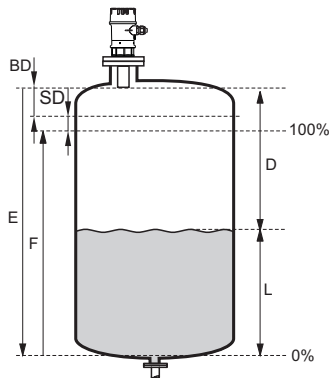

Prosonic T - Kurzanleitung

 und  E : Kontrast stärker
 und  O : Kontrast schwächer

BD: Blockdistanz
SD: Sicherheitsabstand

Prosonic T - Quick Setup

⊕ and ⊖ : increase contrast
⊖ and ⊕ : decrease contrast

BD: blocking distance
SD: safety distance