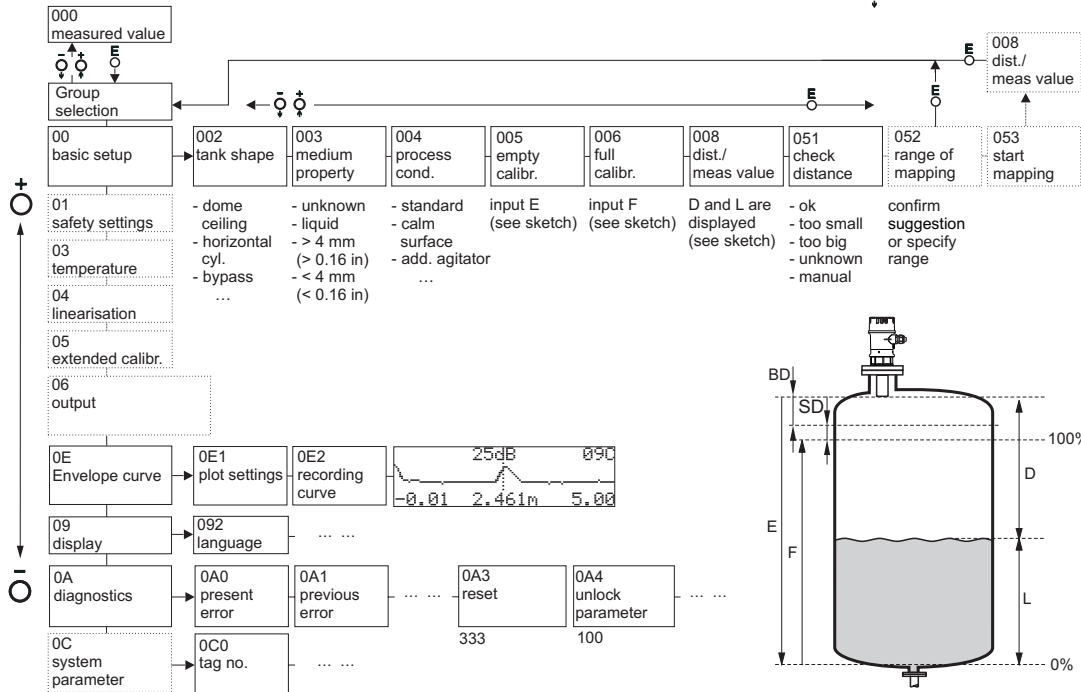

Prosonic T - Kurzanleitung

 und  E : Kontrast stärker
 und  O : Kontrast schwächer

BD: Blockdistanz
SD: Sicherheitsabstand

Prosonic T - Quick Setup

⊕ and ⊖ : increase contrast
⊖ and ⊕ : decrease contrast

BD: blocking distance
SD: safety distance