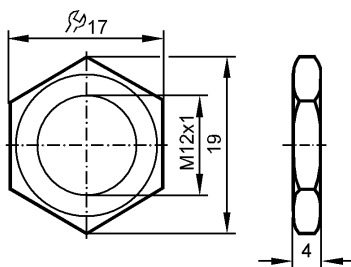

**E10023**

NUT+WASHER M12X1 2 PIECES

Принадлежности

Made in Germany

**Характеристики**

полимерные шайбы

M12 x 1

**Механические данные**

Материал РВТ (полибутилентерефталат)

Вес [kg] 0,003

**Принадлежности**

Принадлежности (входят в комплект) 2 резиновые прокладки (17 x 12 x 1)

**Примечания**

Упаковочная величина [штука] 2