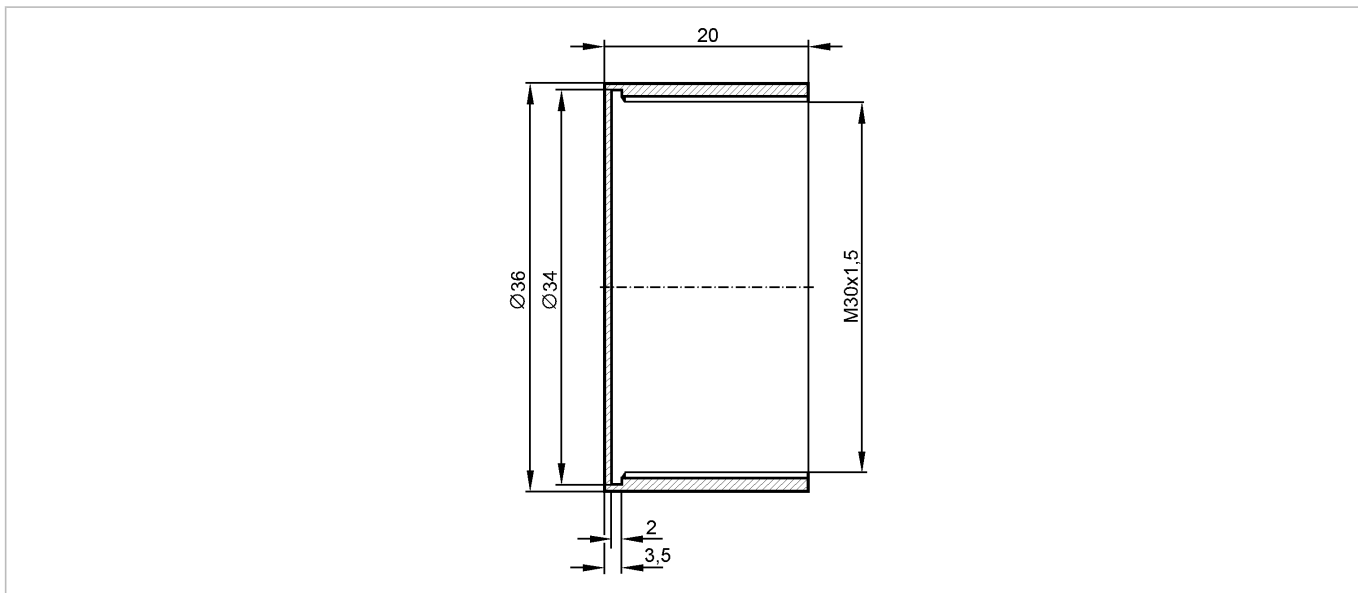

E10244

PROTECTIVE COVER M30 PTFE

Принадлежности

Made in Germany

Характеристики

Защитная крышка

Ø 36 mm x 20 mm

Механические данные

Исполнение для типов M30 x 1,5

Материал PTFE (тефлон)

Вес [kg] 0,019

Примечания

Упаковочная величина [штука] 1