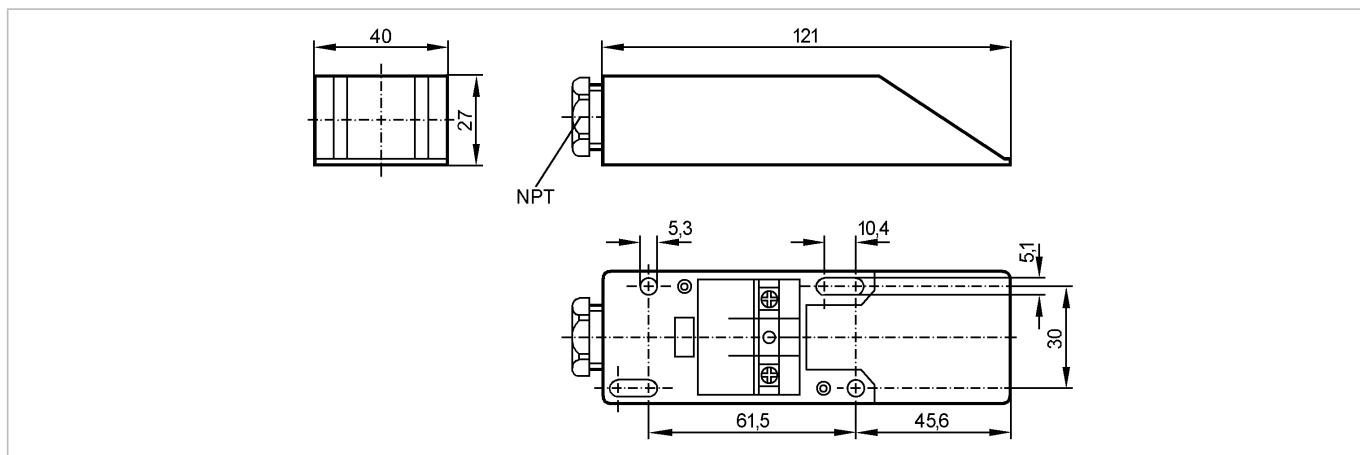

E10270

MOUNTING BASE NPT/IME/2WIRE

Принадлежности

Made in Germany

Характеристики

Монтажное основание

IME

Механические данные

Исполнение	для 2-проводных датчиков
Материал	PPE
Вес [kg]	0,063
Электрическое подсоединение	клеммы до 2,5 mm ²
Кабельный сальник	NPT

Примечания

Упаковочная величина [штука]	1
------------------------------	---