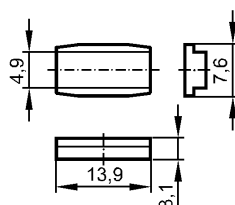

более недоступно - архивная позиция

Снят с производства, замена: E70424

При выборе альтернативного датчика и принадлежностей обратите внимание на технические параметры, возможны несоответствия!

Характеристики

Метка

Механические данные

Материал

пластмасса

Вес

[kg]

0,006

Примечания

Упаковочная величина

[штука]

10

ifm electronic gmbh • Адрес : Friedrichstraße 1 • 45128 Essen — Компания оставляет за собой право вносить изменения без предварительного уведомления! — SU — E10288 — 27.08.2003

более недоступно - архивная позиция

Снят с производства, замена: E70424

При выборе альтернативного датчика и принадлежностей обратите внимание на технические параметры, возможны несоответствия!