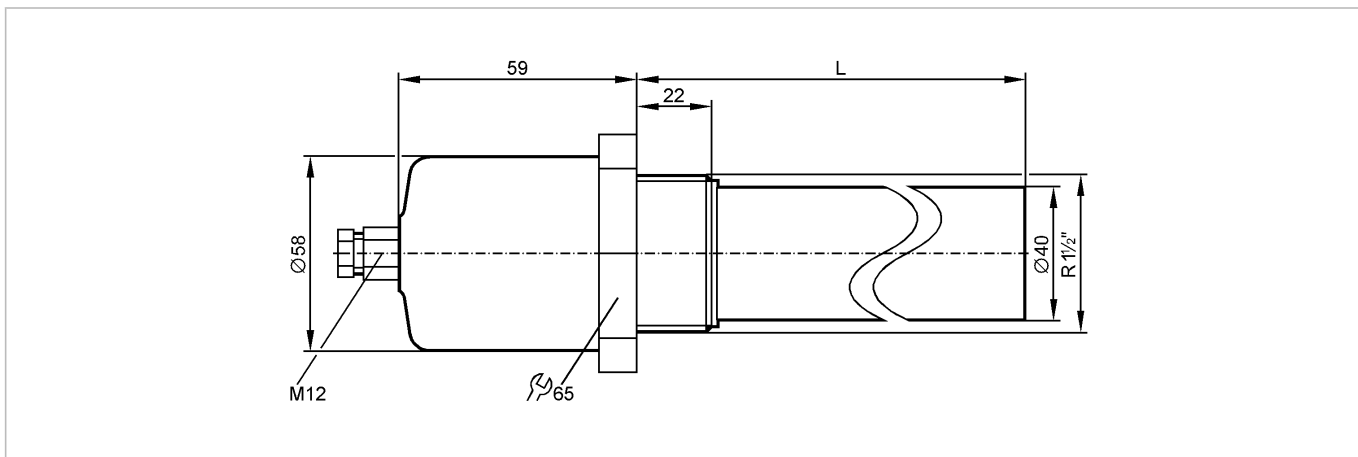

**E10396**

MOUNTING WELL PVC 2000MM KB

Принадлежности

**Снят с производства, замена: E10399**  
**При выборе альтернативного датчика и принадлежностей обратите внимание на технические параметры, возможны несоответствия!**

Made in Germany

**Характеристики**

Погружной зонд  
 Ø 40 mm / R1½ - 2000 mm

**Механические данные**

Длина L	[mm]	2000
Исполнение		для установки емкостных датчиков
Материал		PVC (поливинилхлорид)
Вес	[kg]	1,032