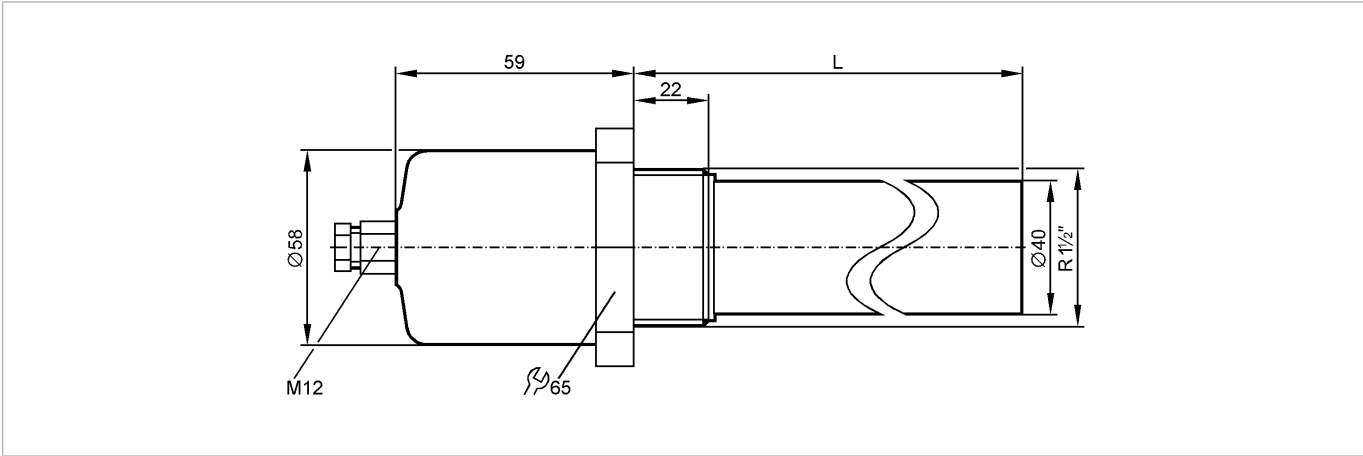

E10398

MOUNTING WELL PVC 1000MM KB

Принадлежности

Снят с производства, замена: E10399
При выборе альтернативного датчика и принадлежностей обратите внимание на технические параметры, возможны несоответствия!

Made in Germany

Характеристики

Погружной зонд
 Ø 40 mm / R1½ - 1000 mm

Механические данные

Длина L	[mm]	1000
Исполнение		для установки емкостных датчиков
Материал		PVC (поливинилхлорид)
Вес	[kg]	0,585

Примечания