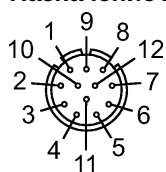

Назначение жил кабеля при подключении

- ↳ 1 _____
- ↳ 2 _____
- ↳ 3 _____
- ↳ 4 _____
- ↳ 5 _____
- ↳ 6 _____
- ↳ 7 _____
- ↳ 8 _____
- ↳ 9 _____
- ↳ 10 _____
- ↳ 11 _____
- ↳ 12 _____

Примечания

Упаковочная величина

[штука]

1