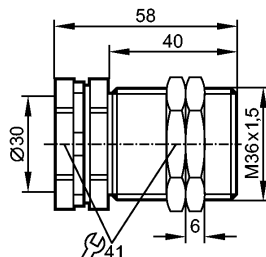

E10743

Fixing/M30/basic/MS/end stop

Принадлежности

Made in Germany

Характеристики

Монтажный адаптер

M36 x 1,5 - Ø 30 mm

58 mm

Механические данные

Исполнение

с конечным ограничителем для типов M30

Материал

латунь никелированн.

Вес

[kg]

0,094

монтажная инструкция

Отрегулируйте чувствительную поверхность вправо (см. чертеж в масштабе)

Принадлежности

Принадлежности (входят в комплект)

2 гайки; Латунь никелированная

Примечания

Упаковочная величина

[штука]